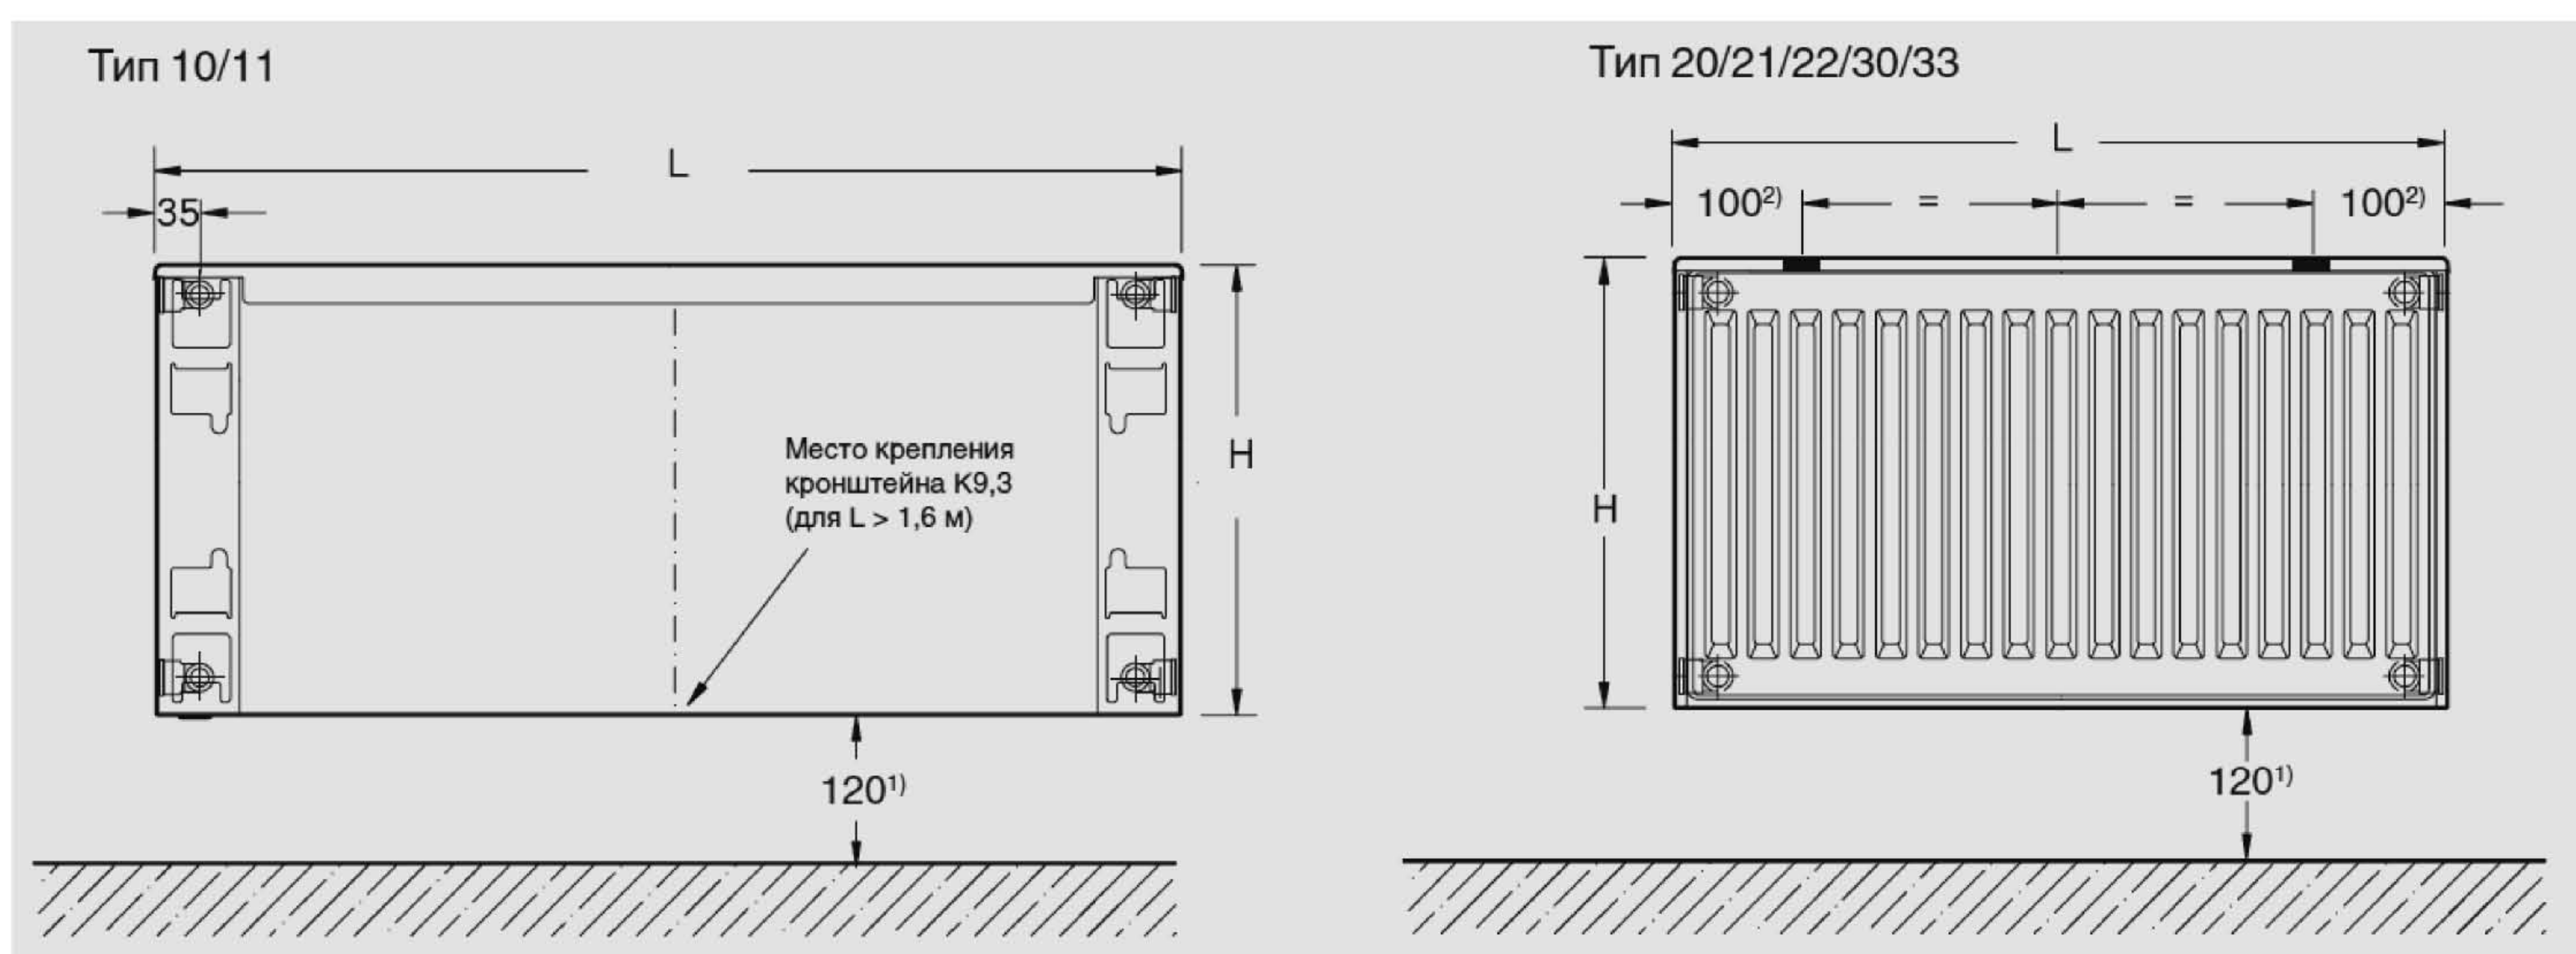

Profil – профилированная поверхность

K – боковое подключение

Размеры

Вид сзади

- 1) Рекомендуемое расстояние от пола – 120 мм.
- 2) Заводская установка. При монтаже положение точек крепления можно менять, так как адаптер крепления можно смещать по горизонтали.