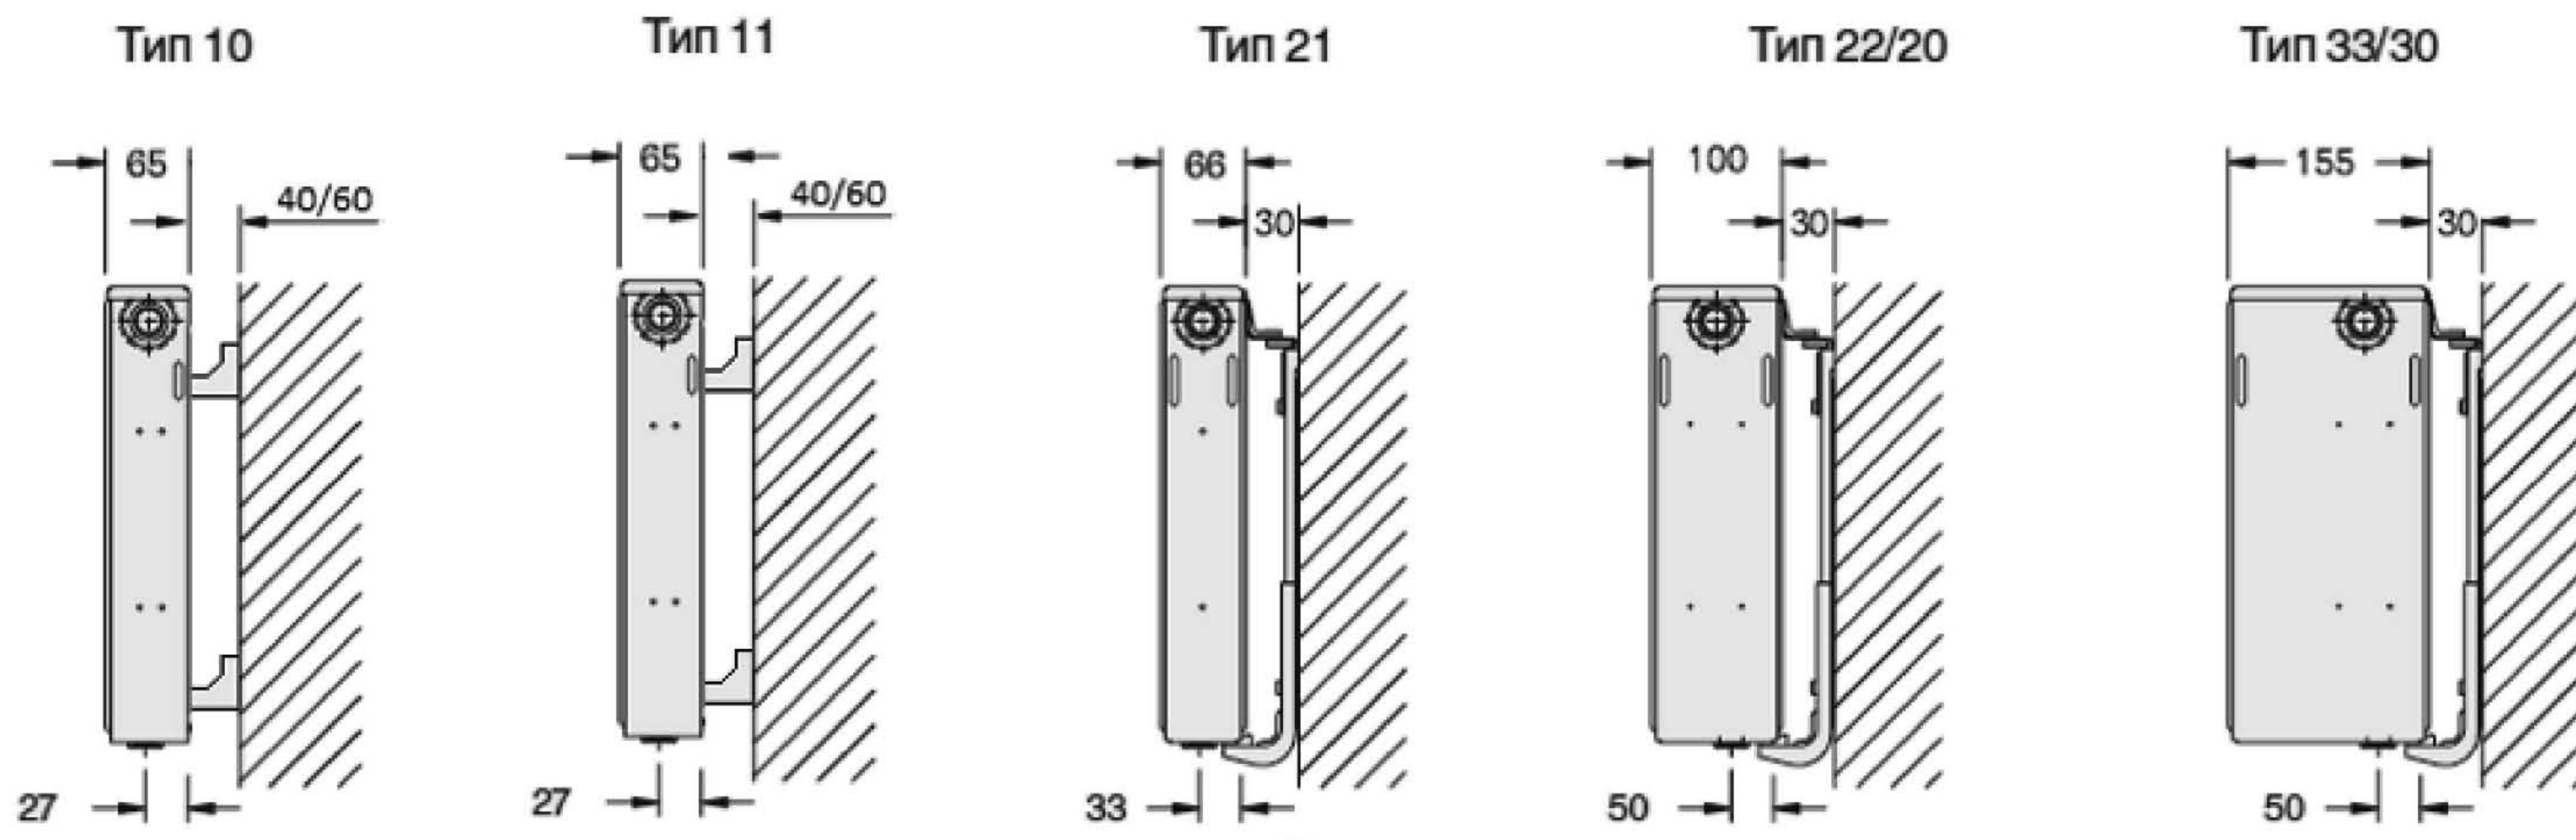

- 1) Рекомендуемое расстояние от пола – 120 мм.
- 2) Заводская установка. При монтаже положение точек крепления можно менять, так как адаптер крепления можно смещать по горизонтали.

Вид сбоку

Радиаторы METEOR Classic VK-Profil