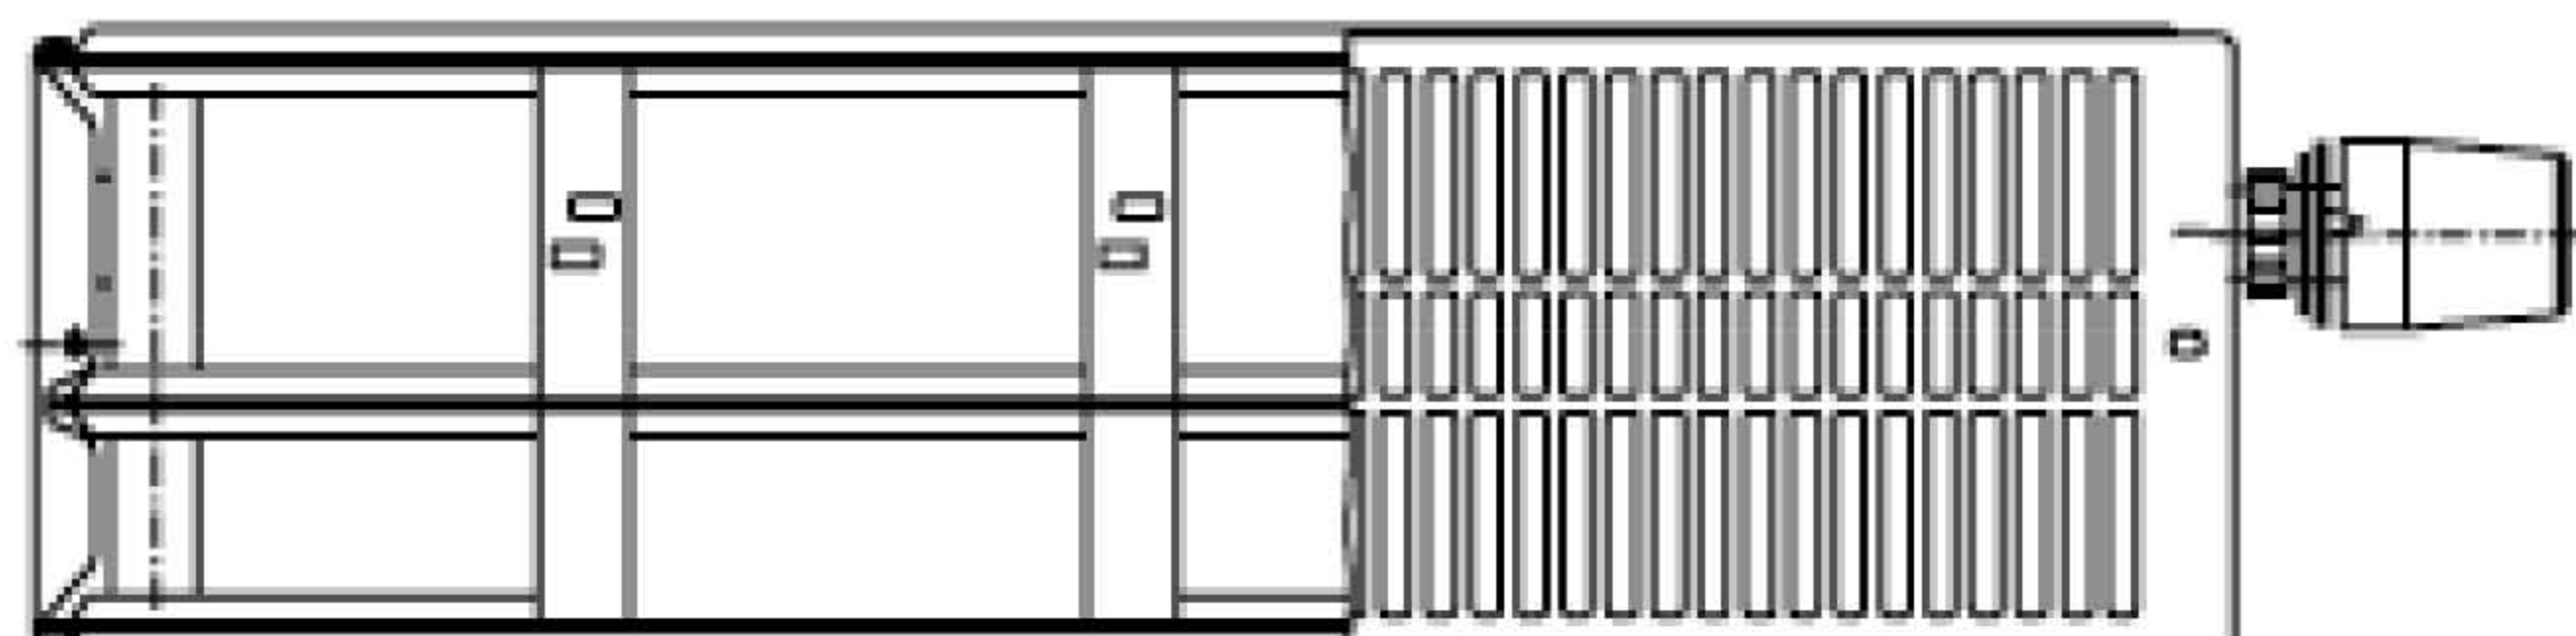

Радиаторы METEOR Classic VK-Profil

Обзор типов

VK

Тип 10

Тип 11

Тип 20

Тип 21

Тип 22

Тип 30

Тип 33

1) Термостатическая головка не входит в комплект поставки