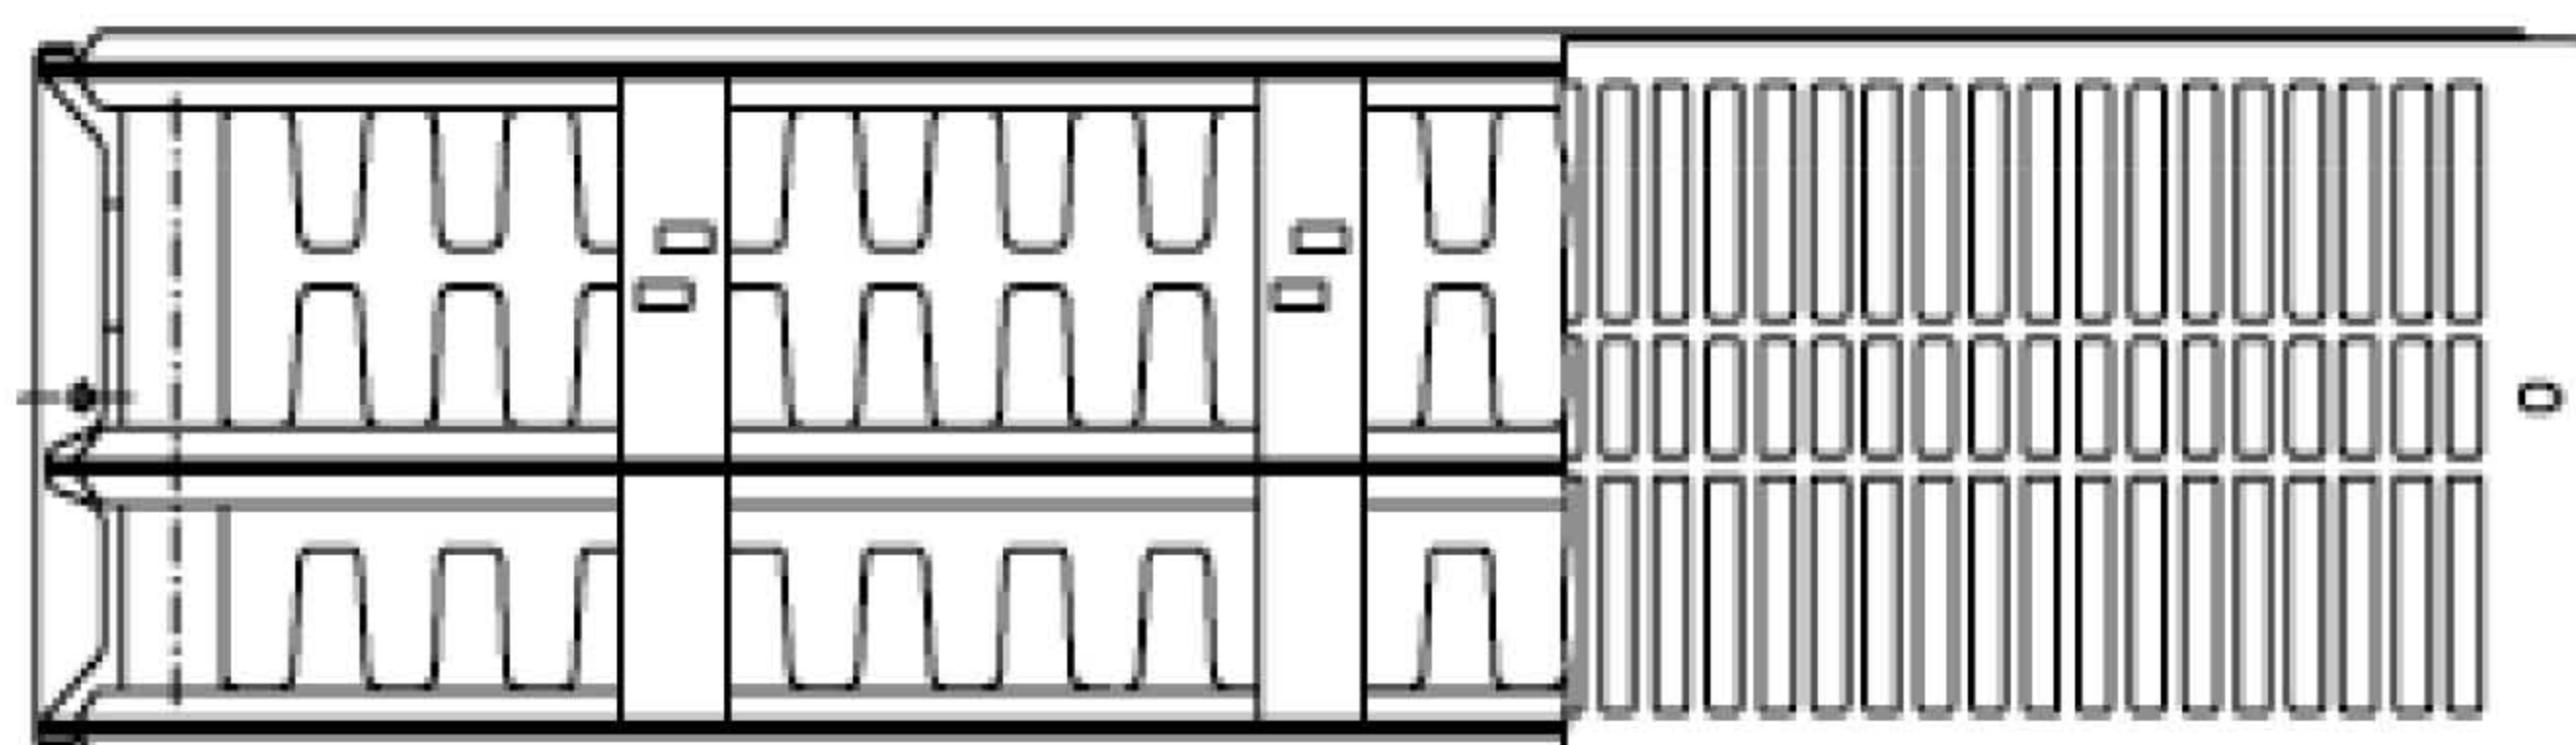

Радиаторы METEOR Classic K-Profil

Обзор типов

К

Тип 10

Тип 11

Тип 20

Тип 21

Тип 22

Тип 30

Тип 33