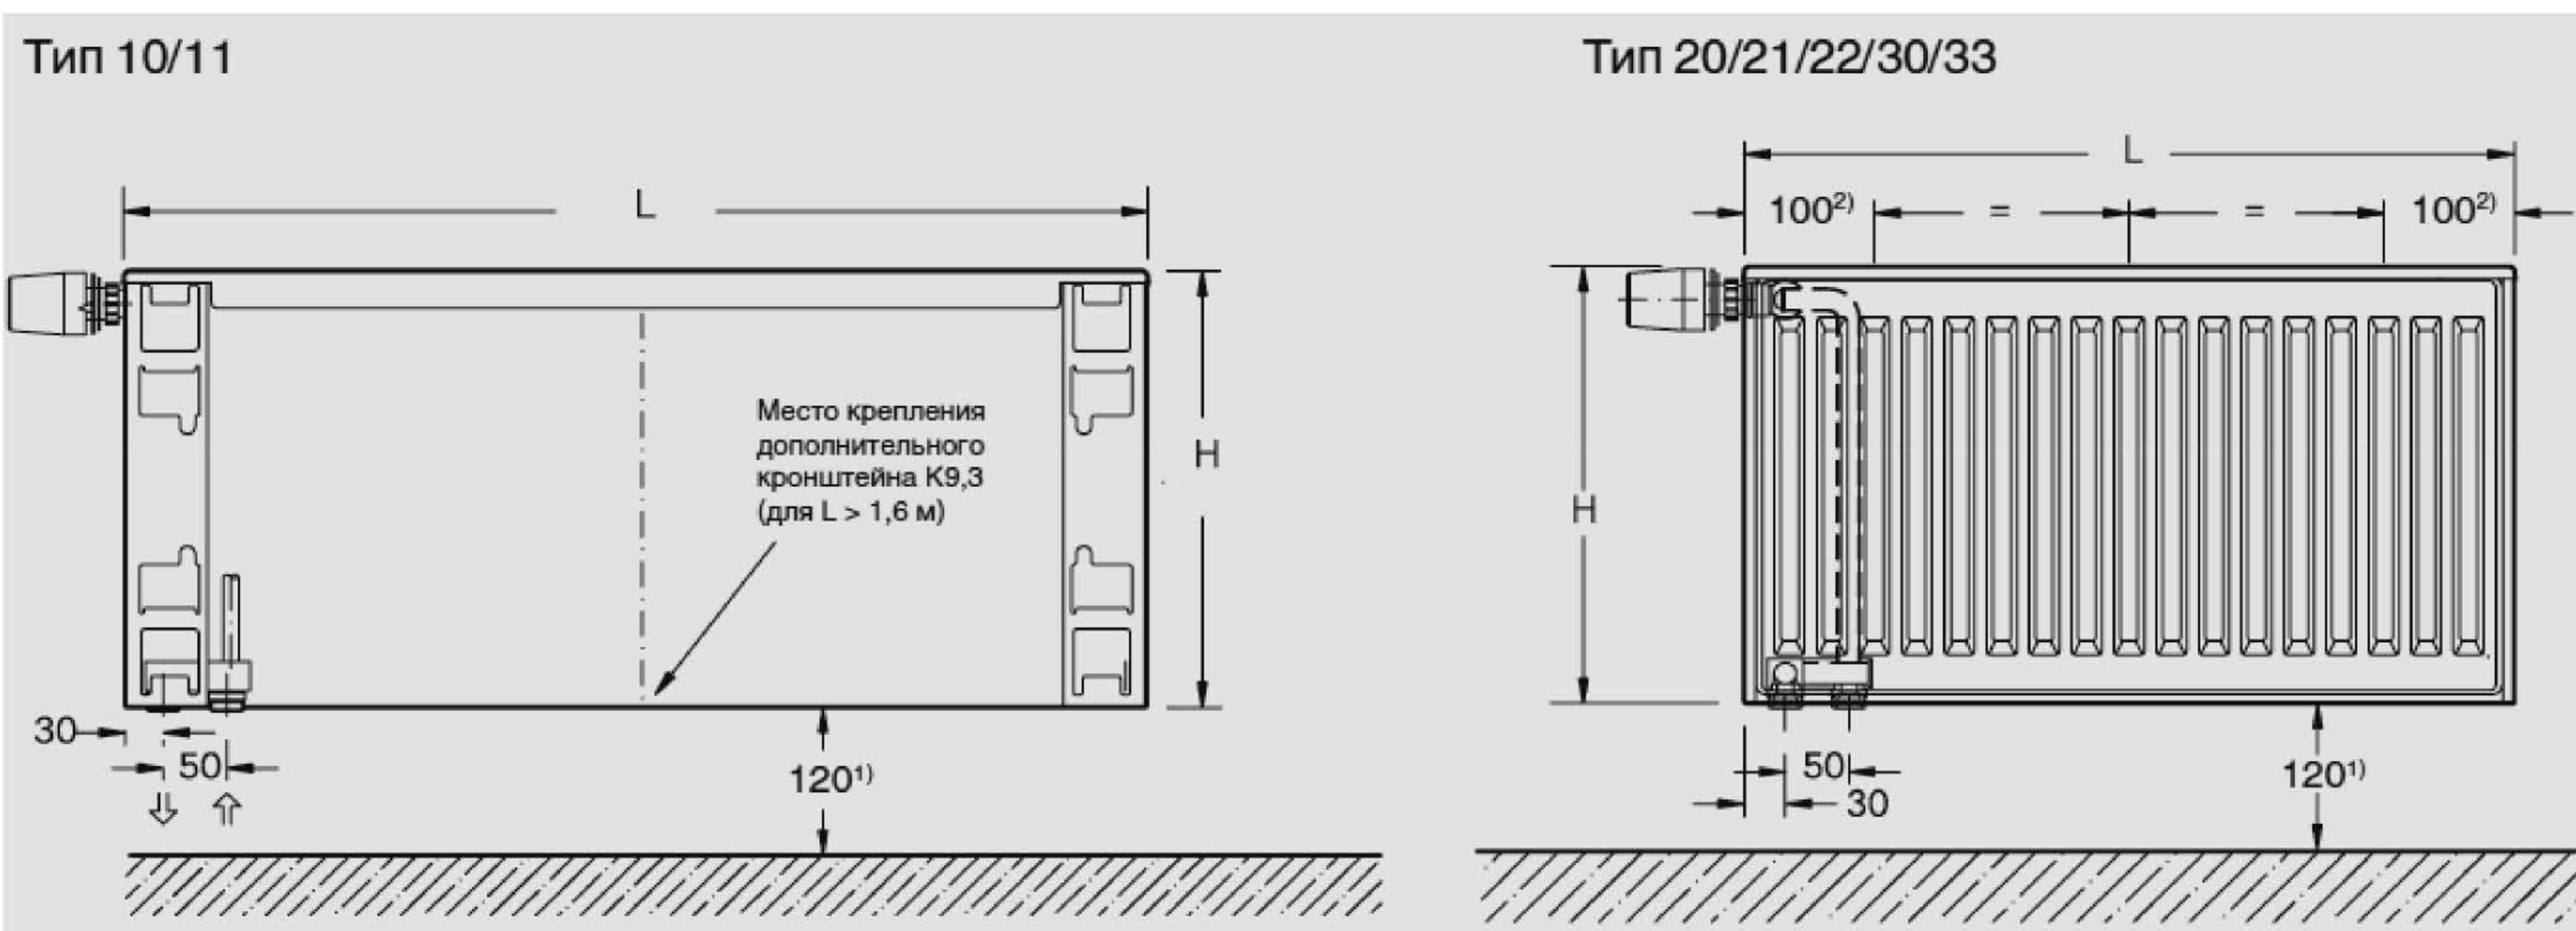

- 1) Рекомендуемое расстояние от пола – 120 мм.
- 2) Заводская установка. При монтаже положение точек крепления можно менять, так как адаптер крепления можно смещать по горизонтали.

Вид сбоку

Радиаторы METEOR Classic VK-Profil