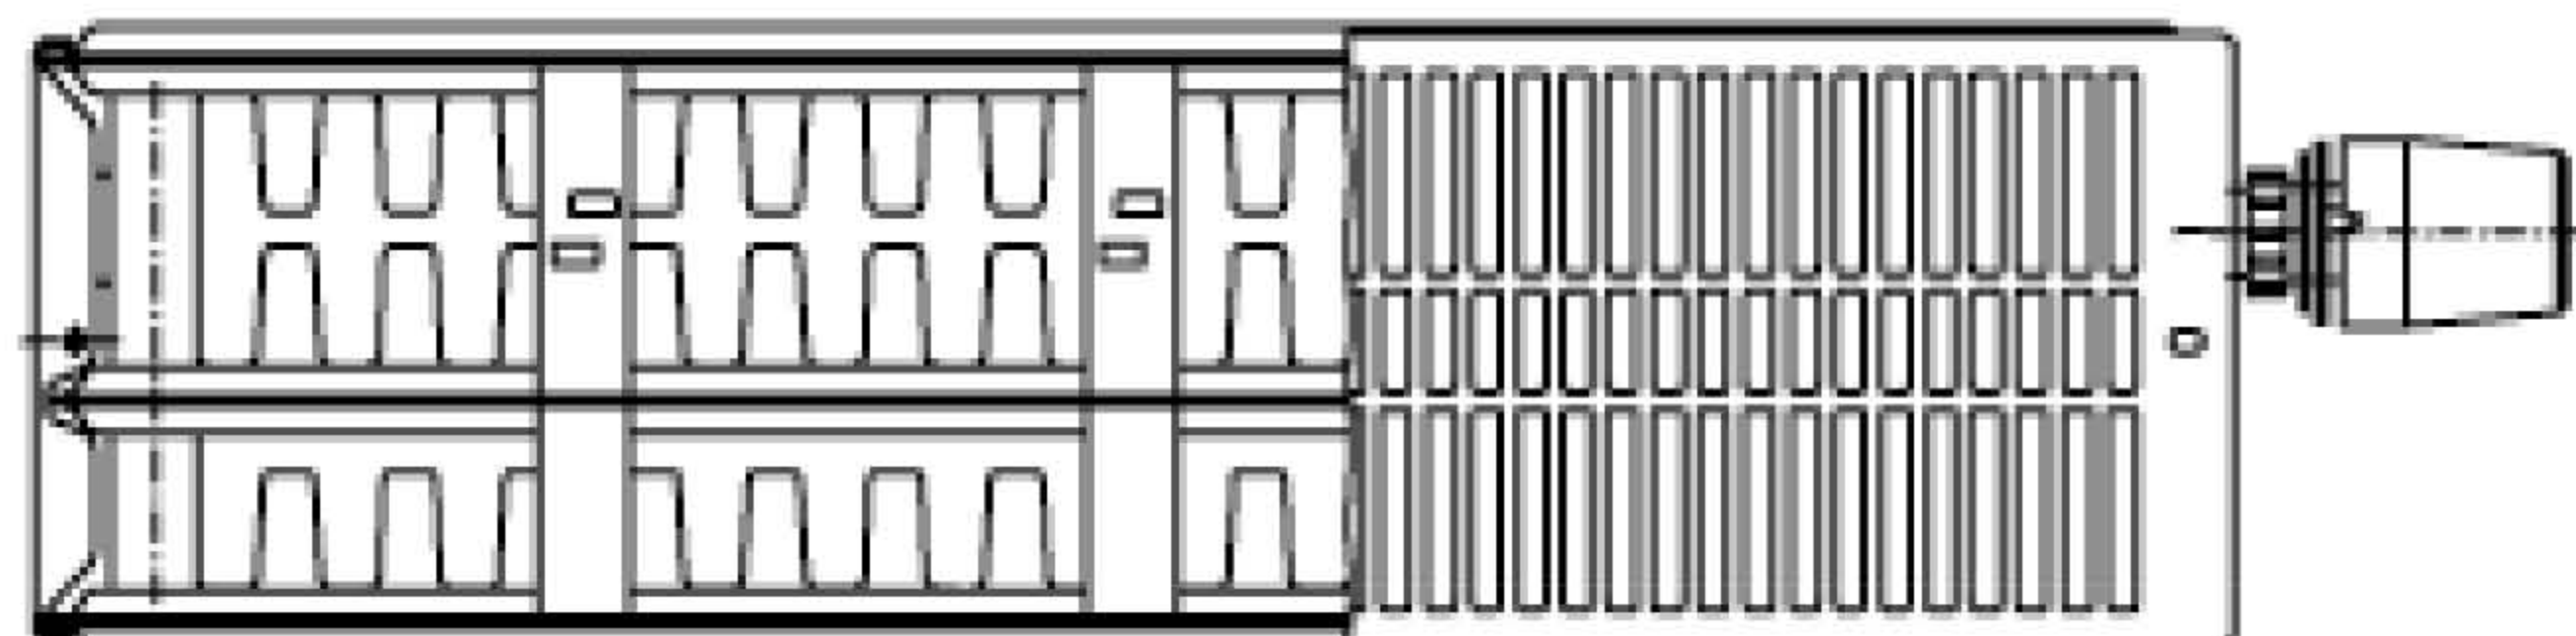

Радиаторы METEOR Classic VK-Profil

Обзор типов

VK

Тип 10

Тип 11

Тип 20

Тип 21

Тип 22

Тип 30

Тип 33

1) Термостатическая головка не входит в комплект поставки