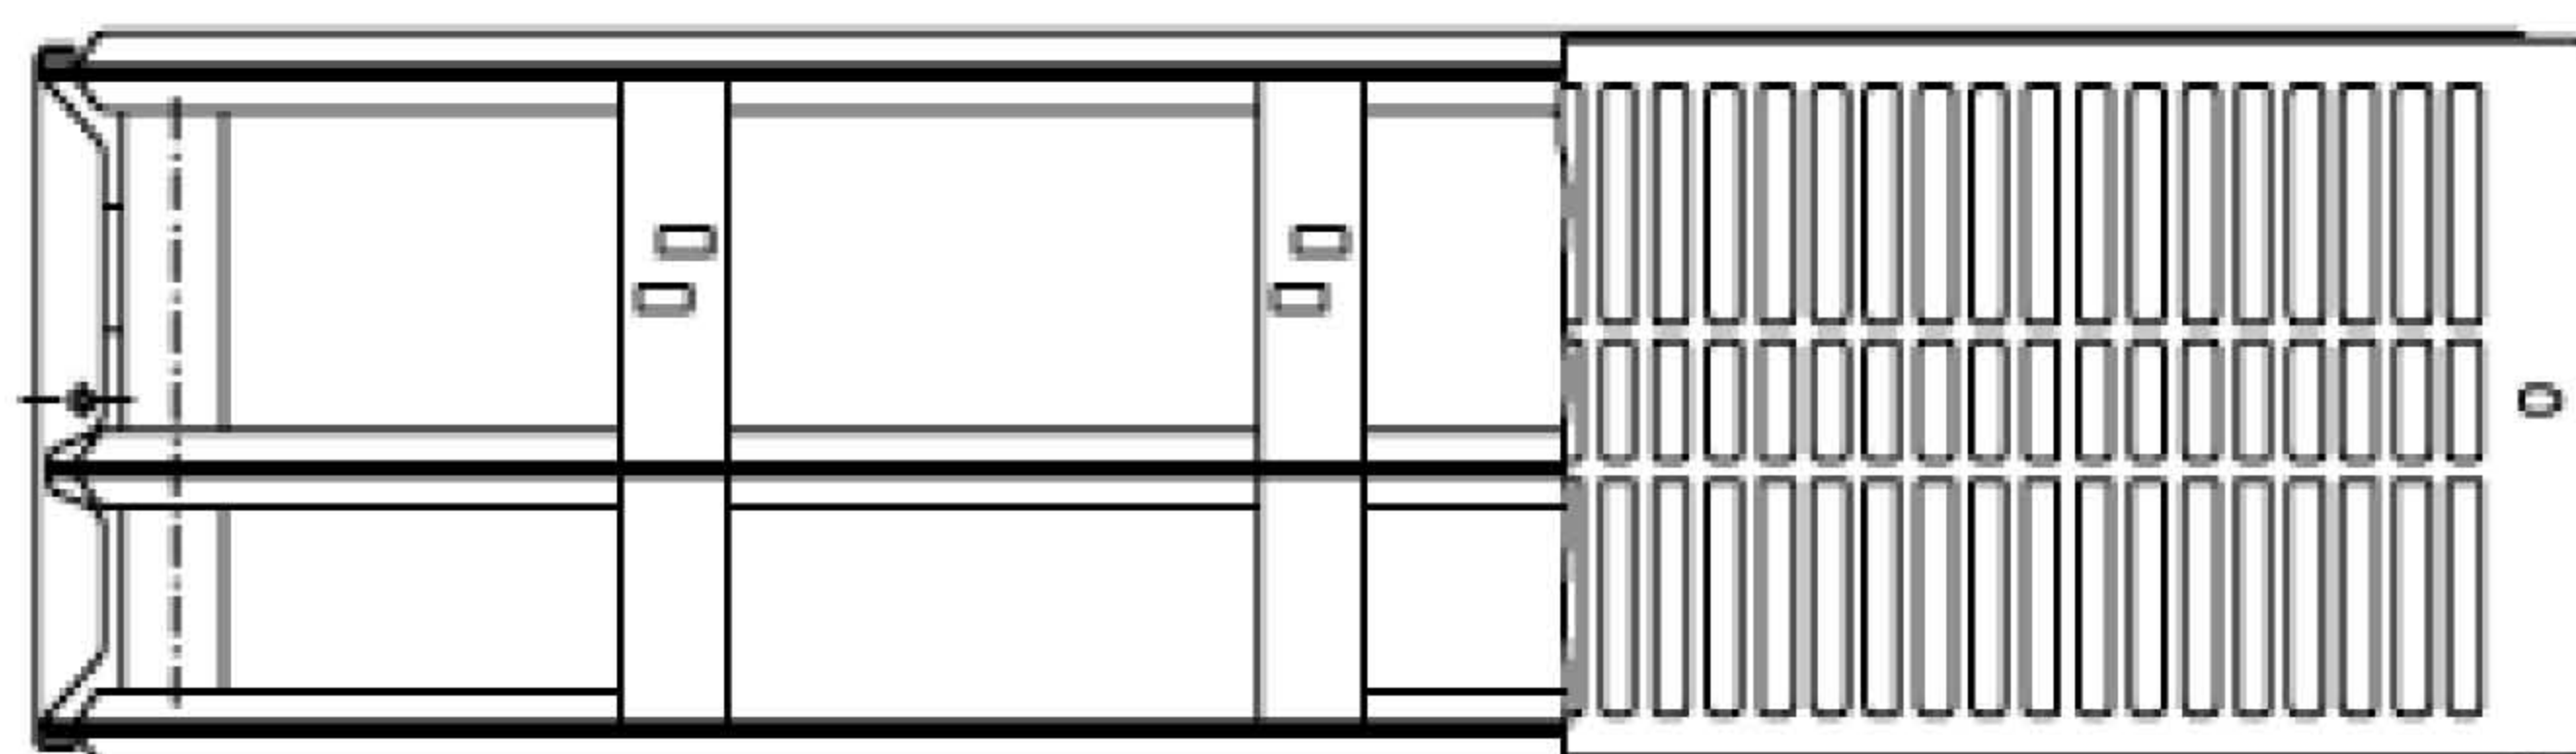

Радиаторы METEOR Classic K-Profil

Обзор типов

К

Тип 10

Тип 11

Тип 20

Тип 21

Тип 22

Тип 30

Тип 33