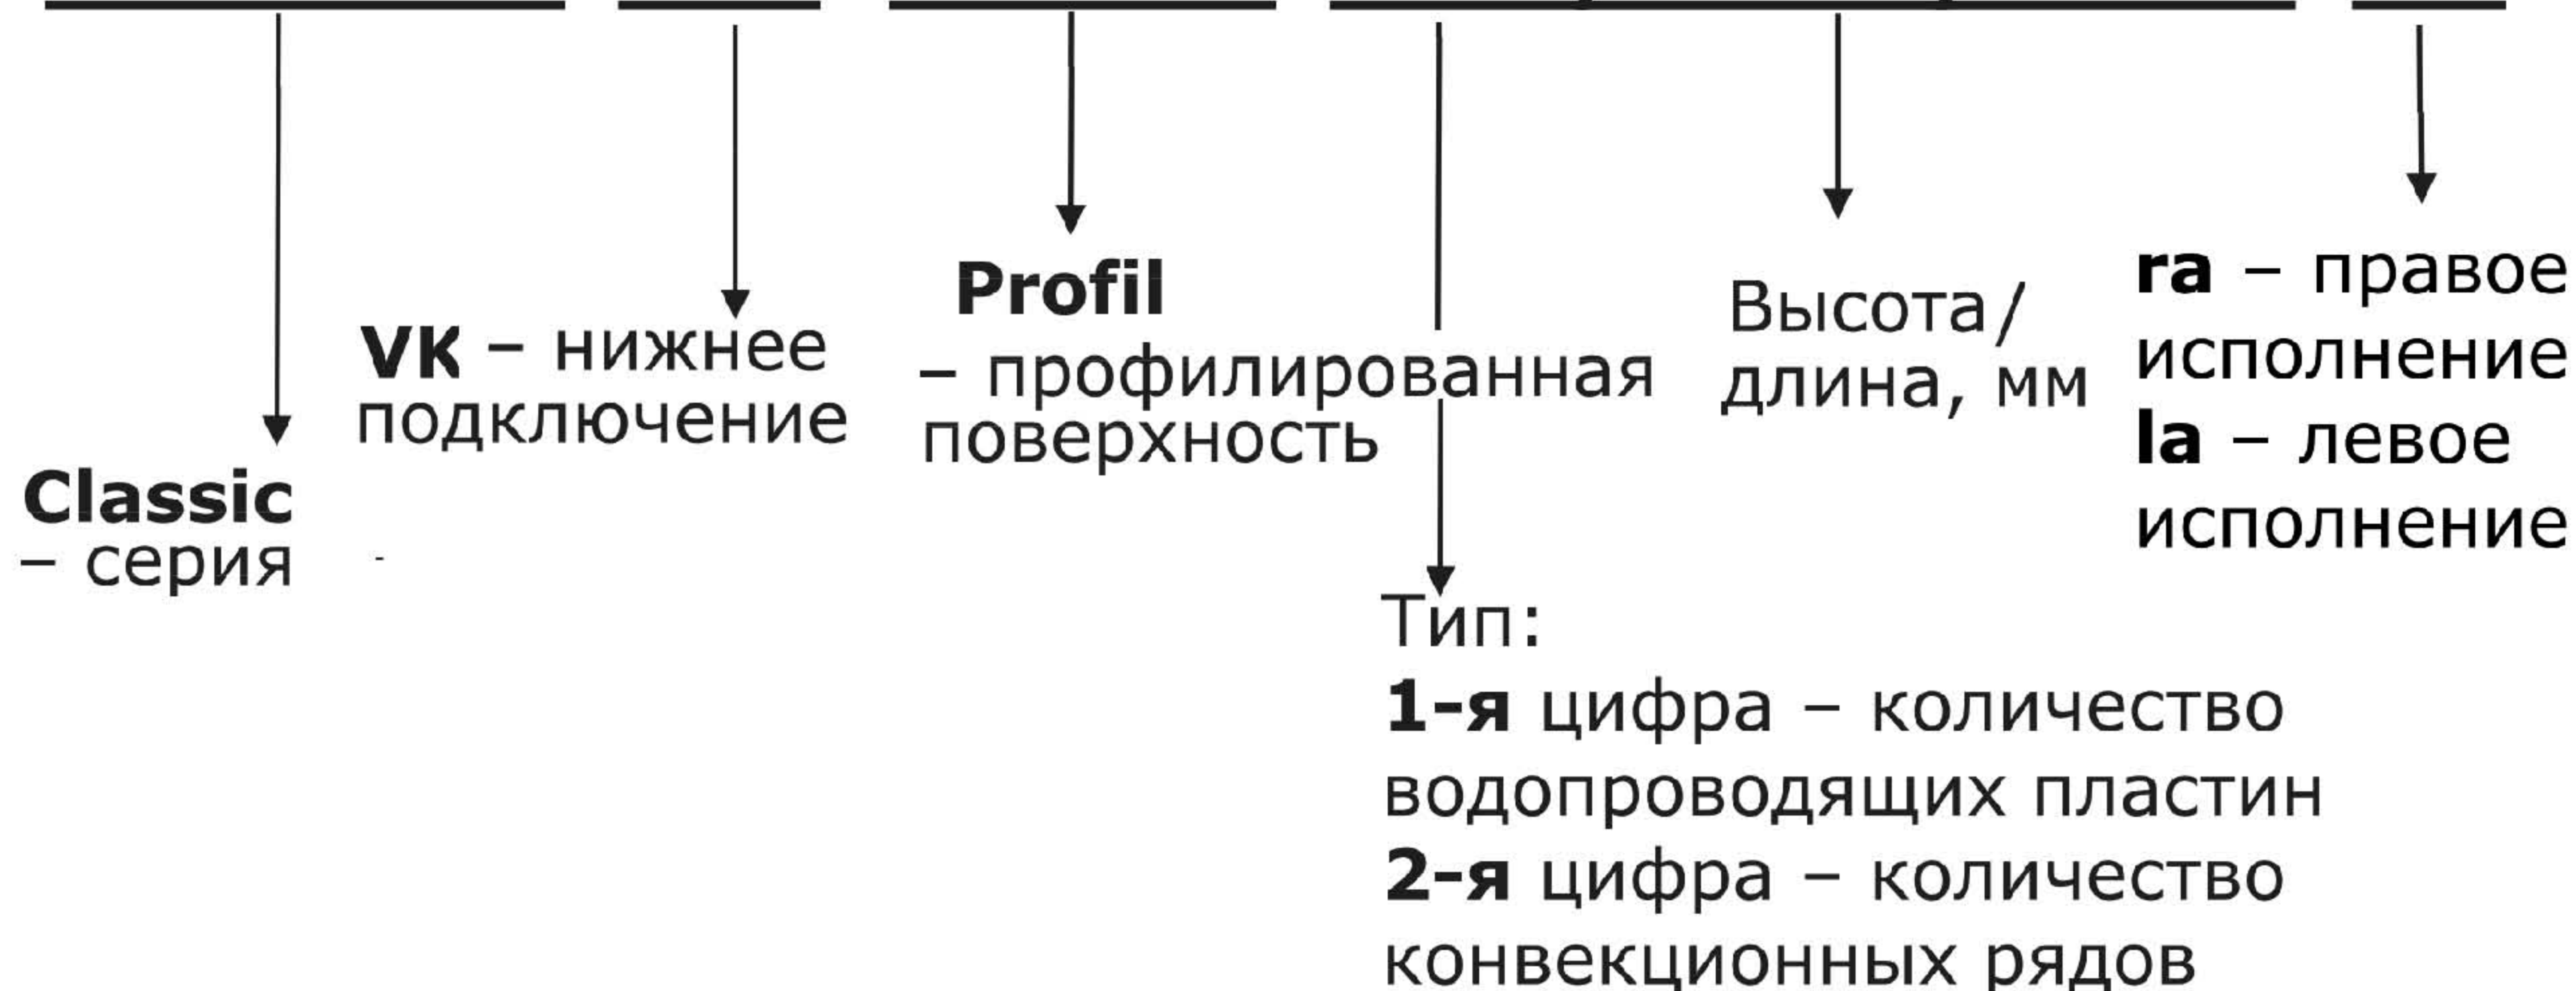

Радиаторы METEOR Classic VK-Profil

Расшифровка наименования

Classic VK-Profil 22 / 500/800 ra