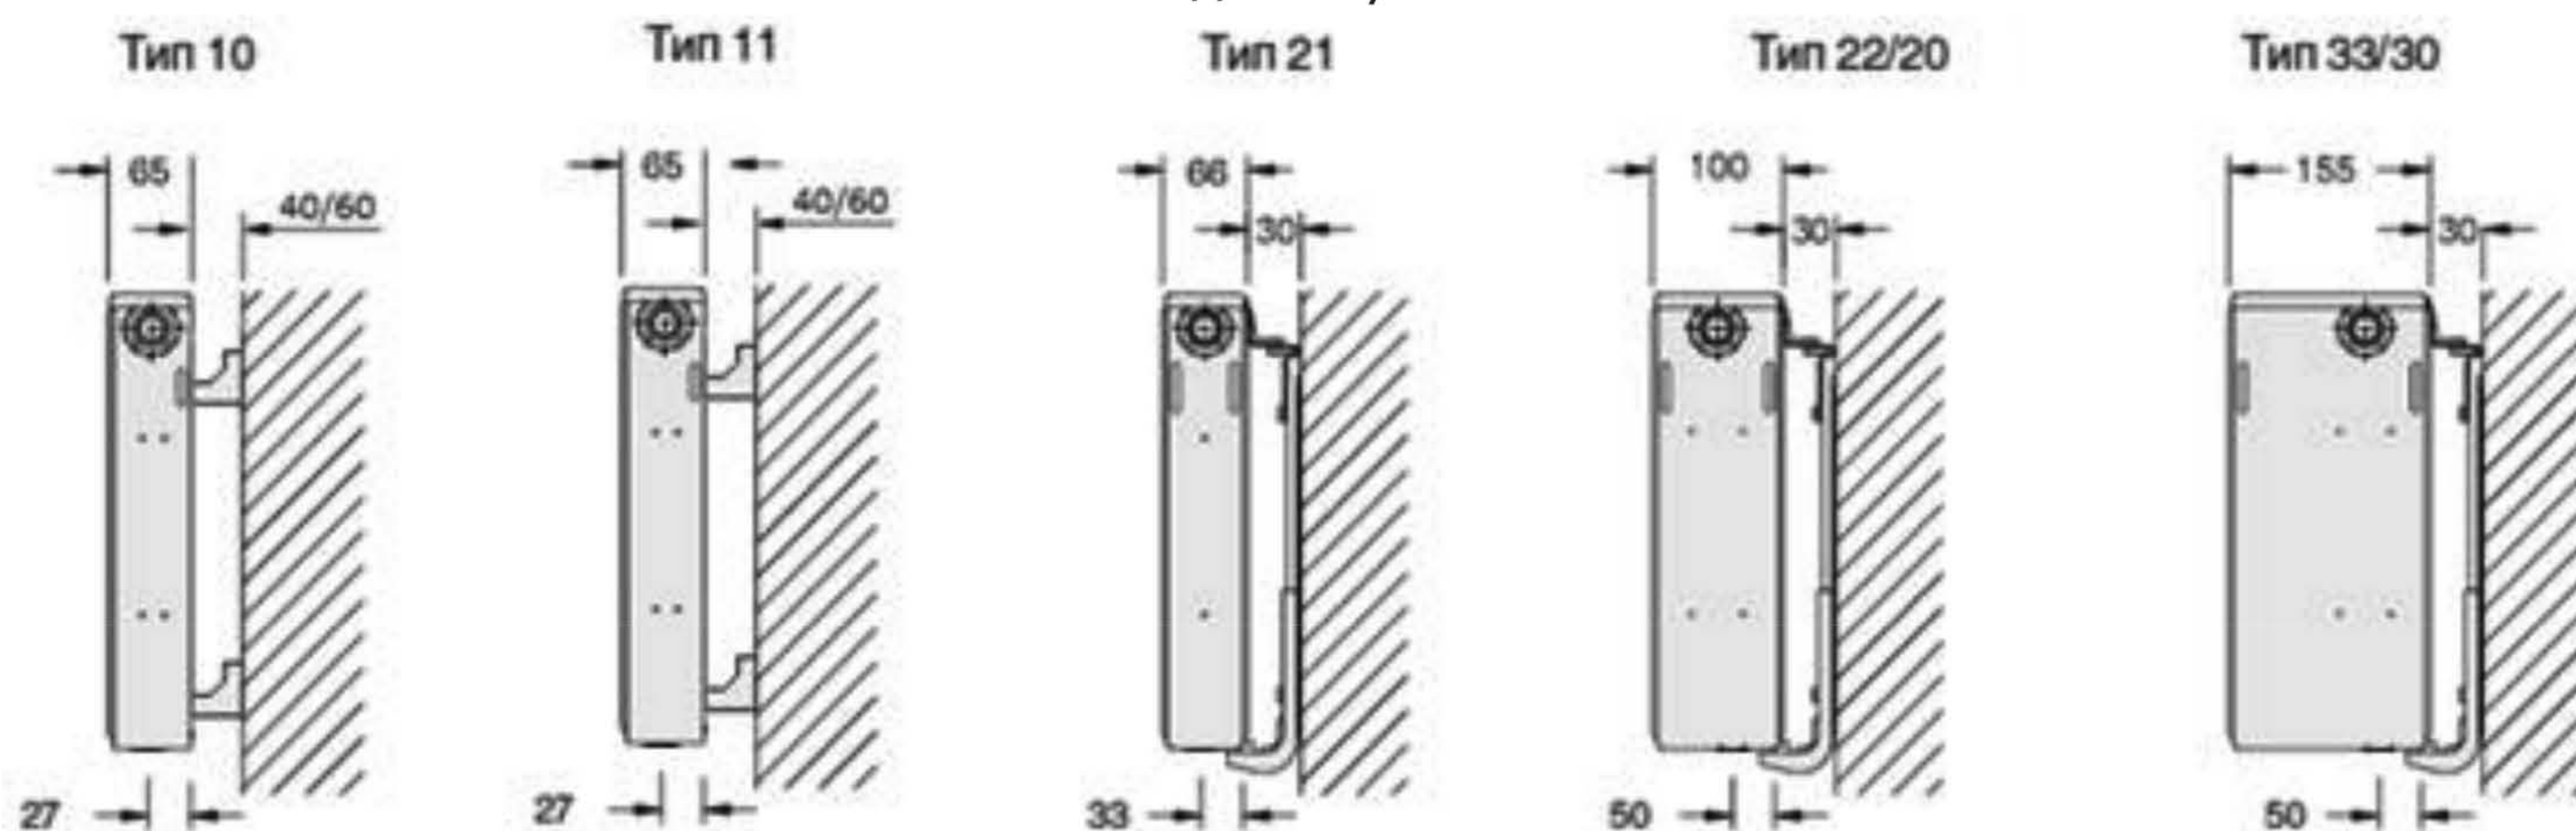

1) Рекомендуемое расстояние от пола – 120 мм.
2) Заводская установка. При монтаже положение точек крепления можно менять, так как адаптер крепления можно смещать по горизонтали.

Вид сбоку