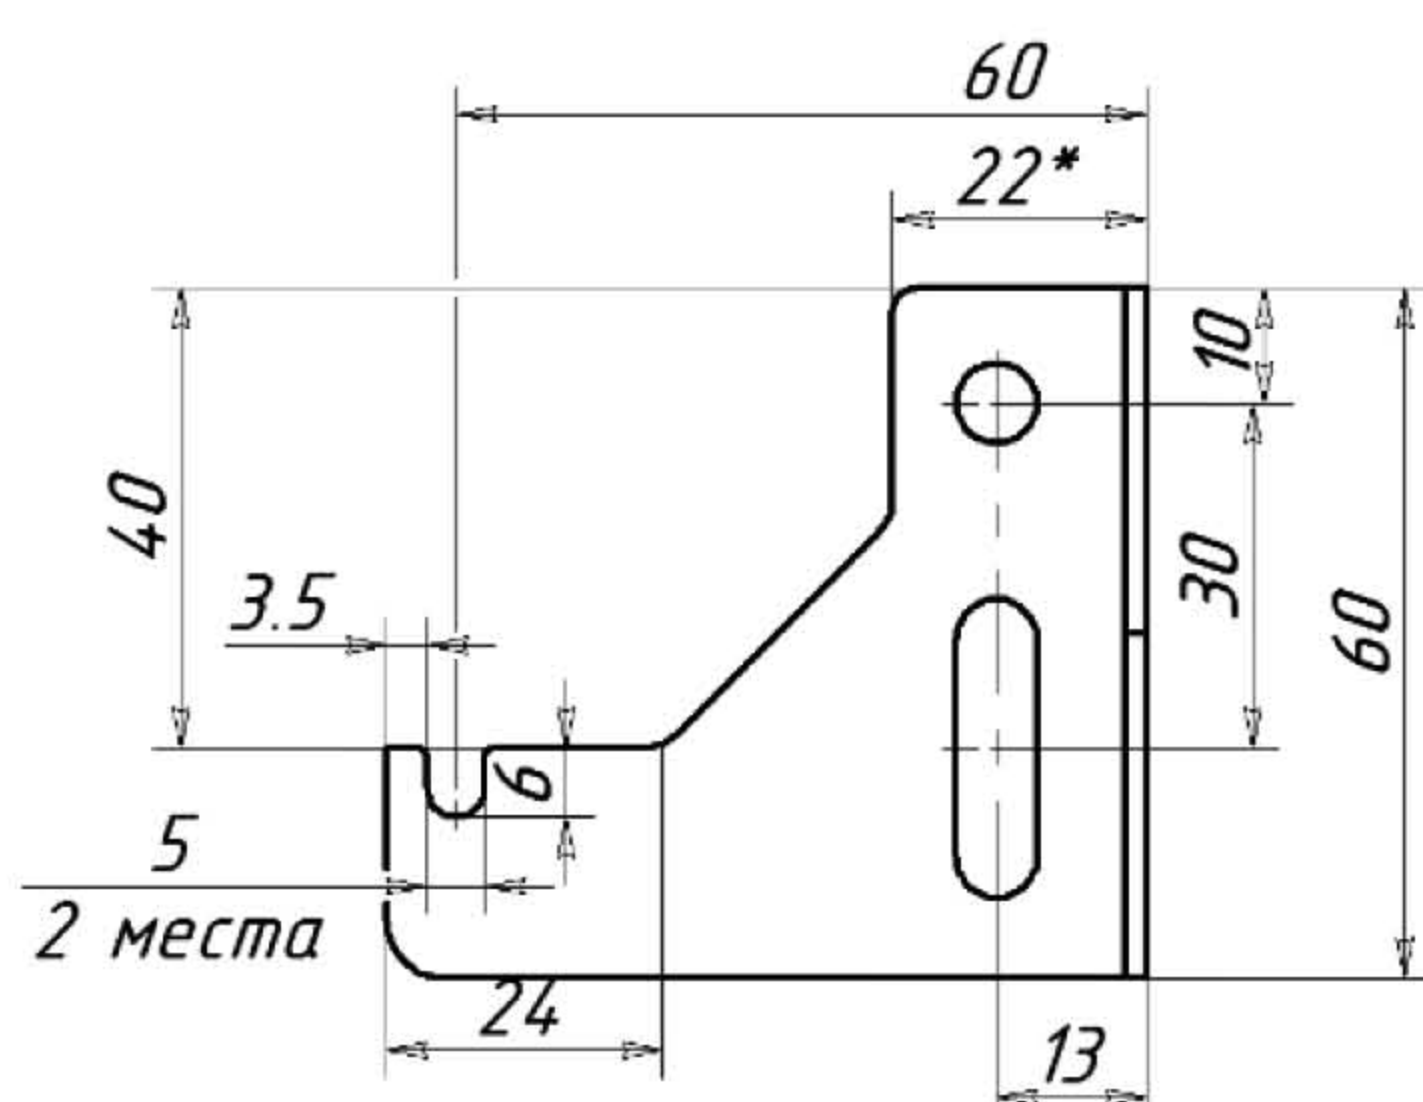

Комплектующие

Крепления

Настенный кронштейн K9.2, оцинкованный, с пласт. встав. для 10/11 типов (40 шт. в уп.), арт. K9.2L, K9.2R

K9.2R