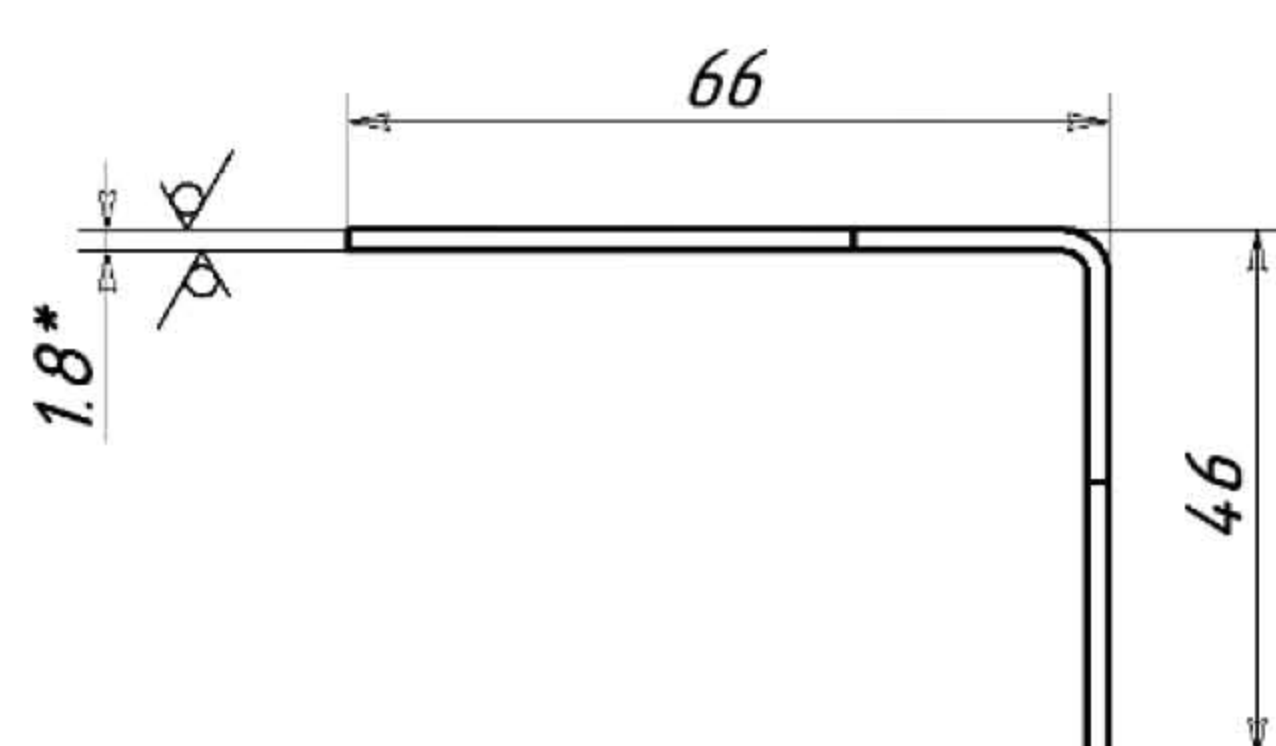

Комплектующие

Крепления

Настенный кронштейн K9.2, оцинкованный, с пласт. встав. для 10/11 типов (40 шт. в уп.), арт. K9.2L, K9.2R

K9.2R