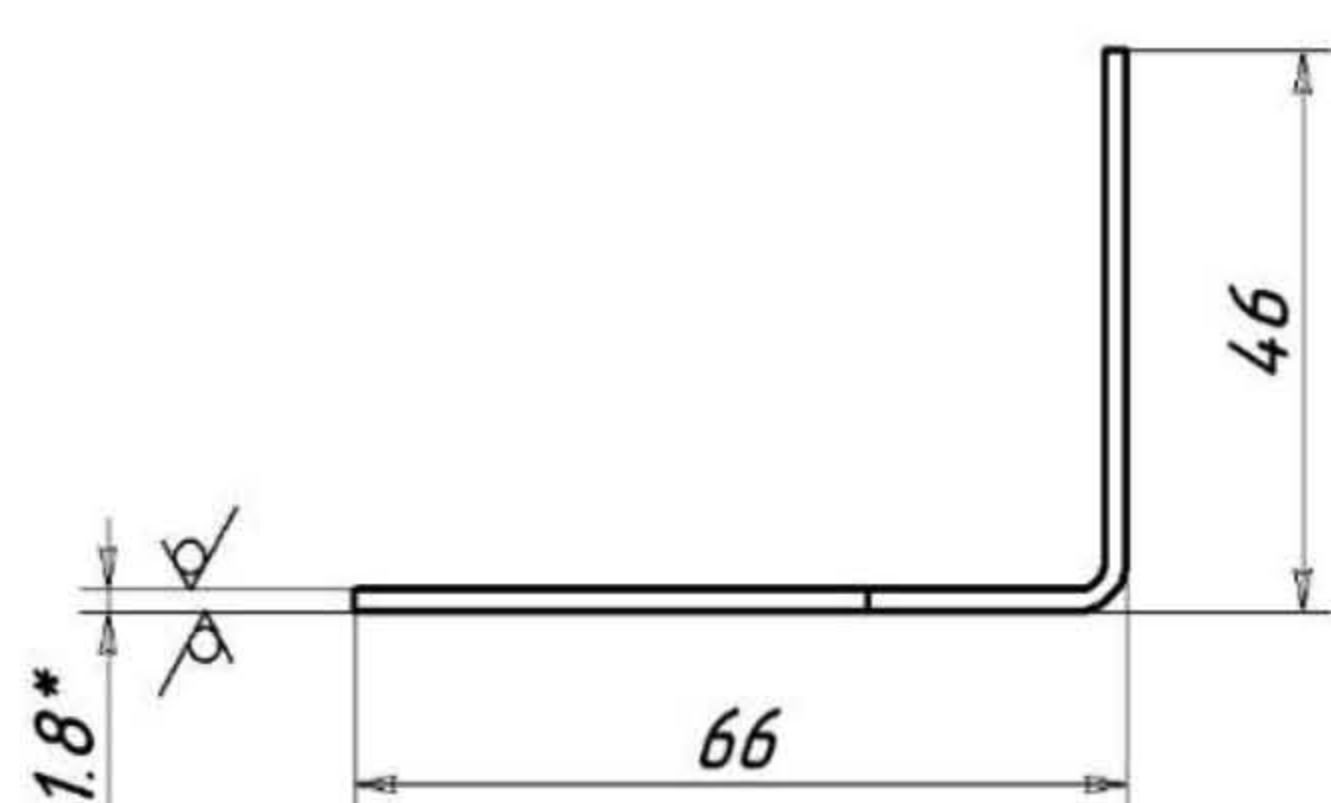

K9.2L

Комплект поставки:

1. Кронштейн – 1 шт.
2. Накладка, арт. PLN20 – 1 шт.