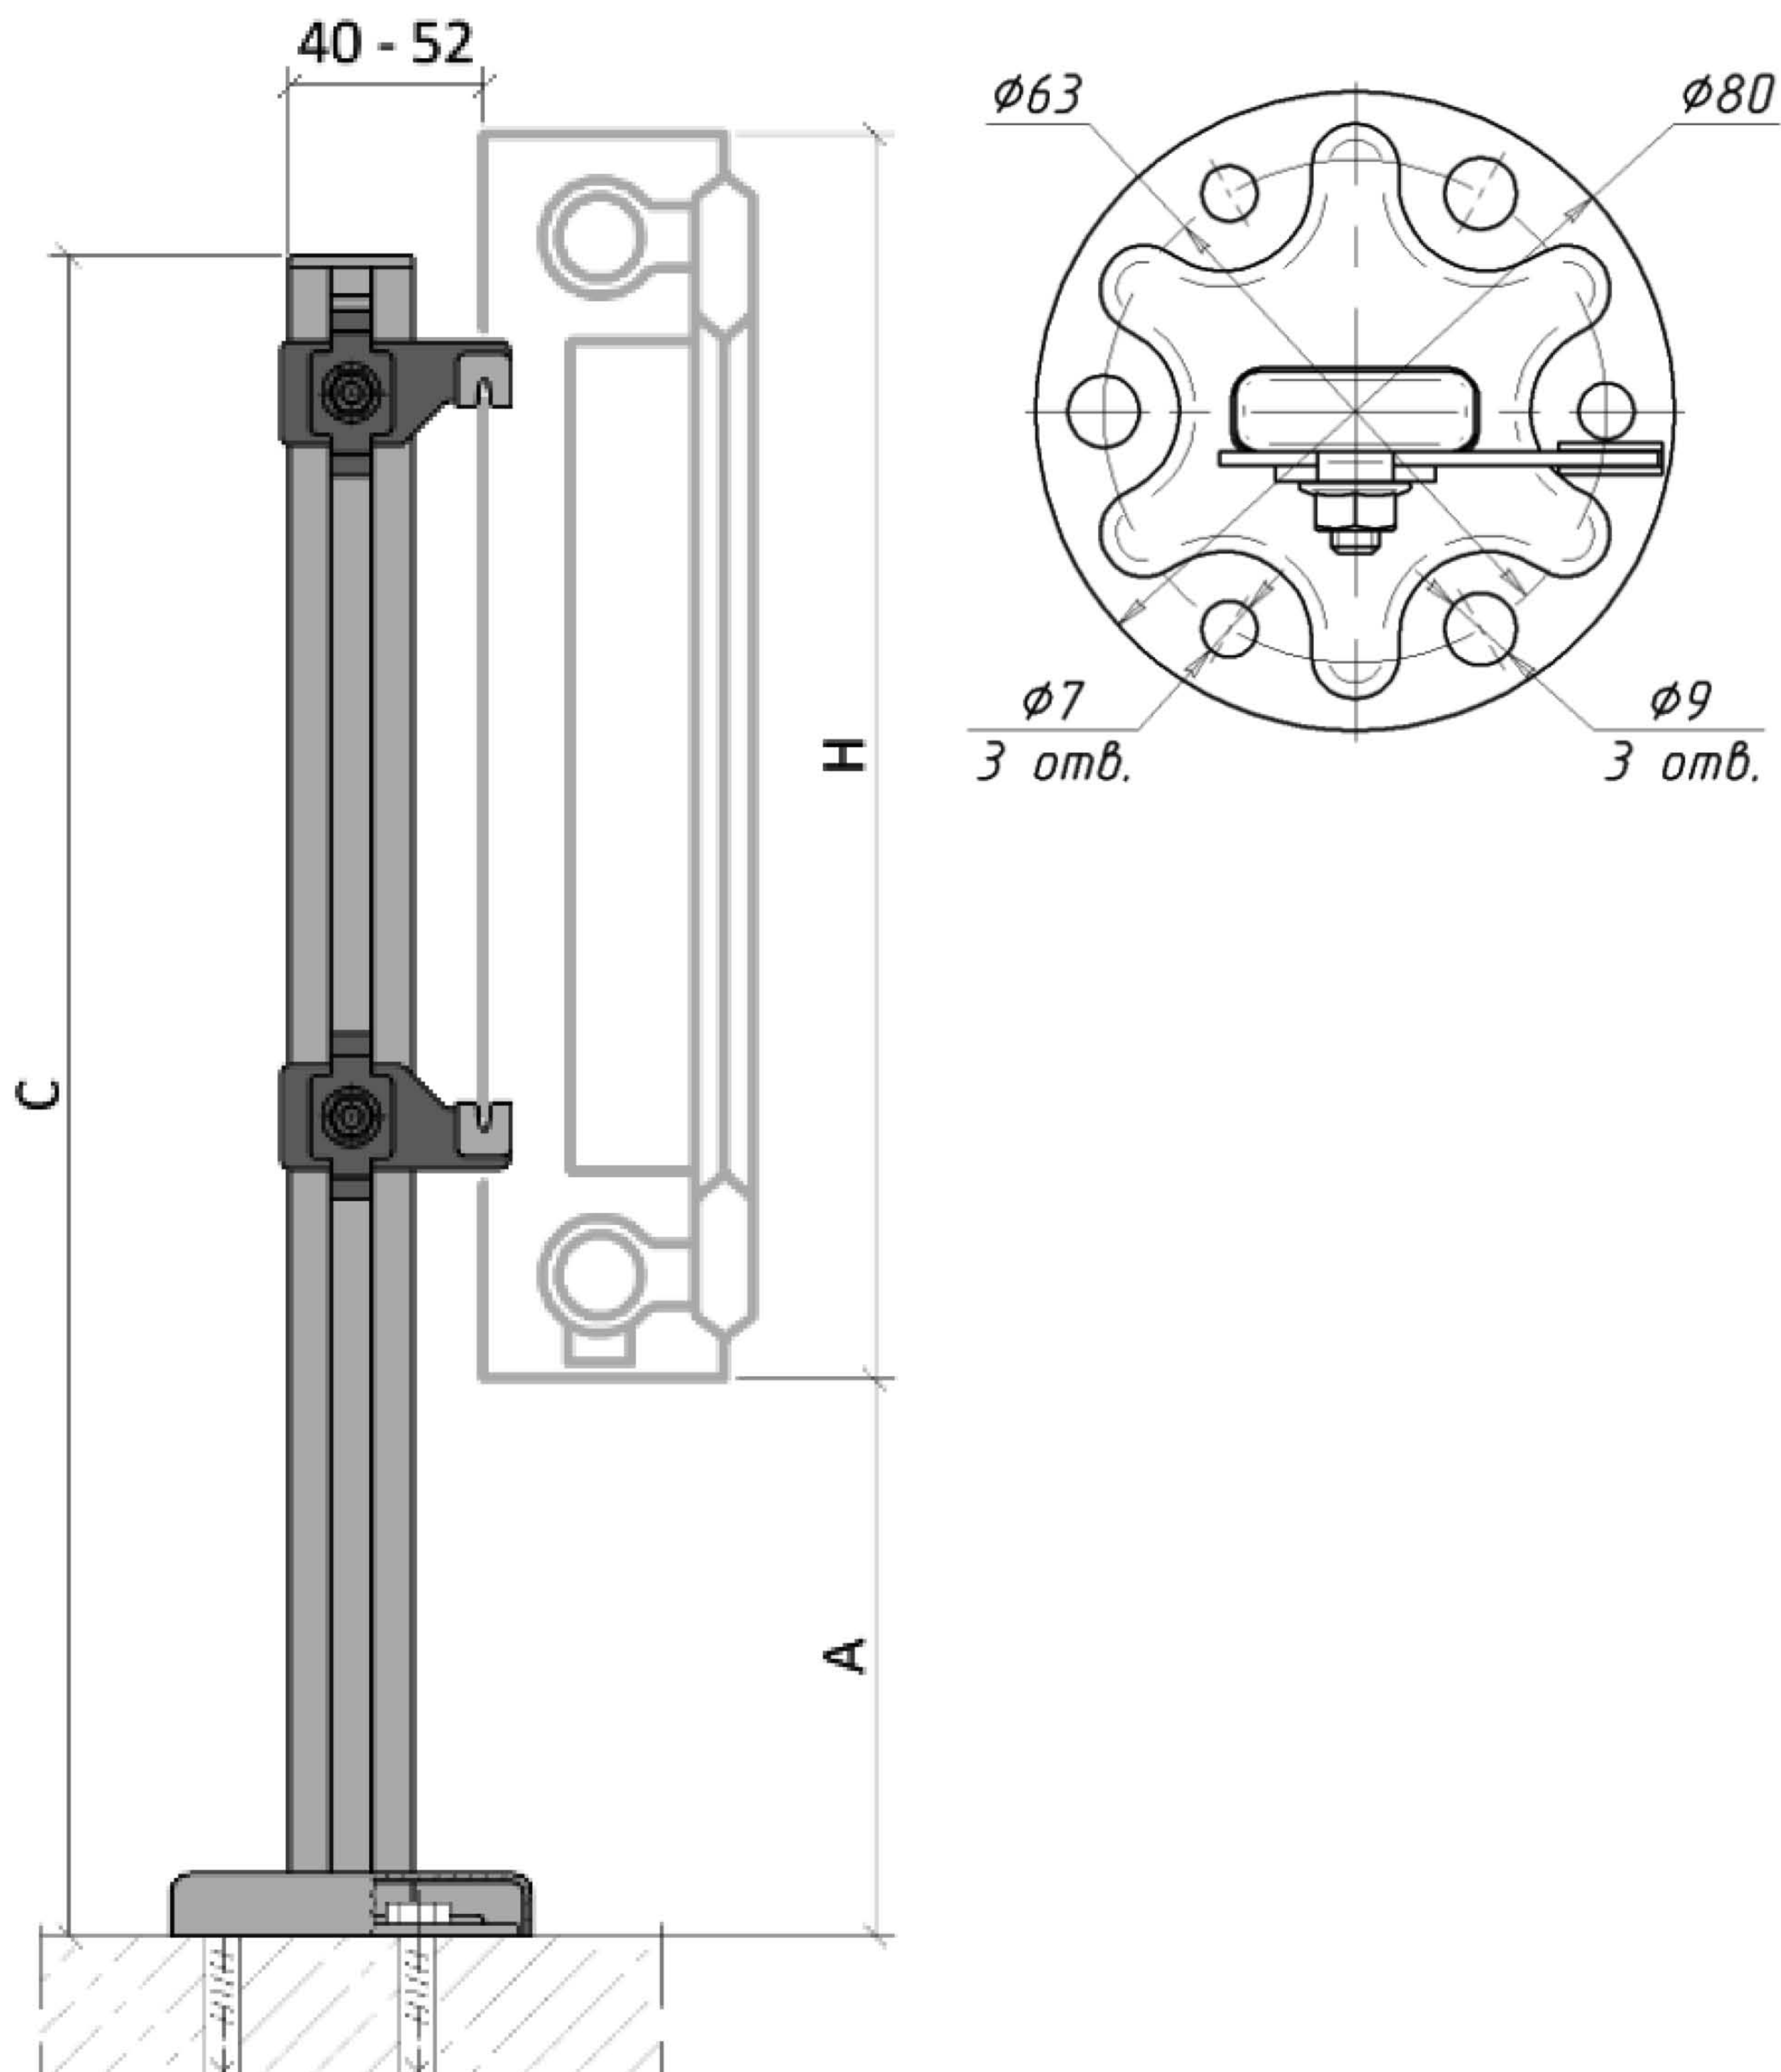

Комплектующие

Крепления

Напольный кронштейн КНС4 (с декоративной крышкой) для 10/11 типов (10 шт. в уп.) арт. КНС450, КНС470, КНС4100

Артикул	Н, мм	А, мм	С, мм
КНС450	300	240	500
	400	140	
КНС470	500	240	700
	600	140	
КНС4100	900	140	1000