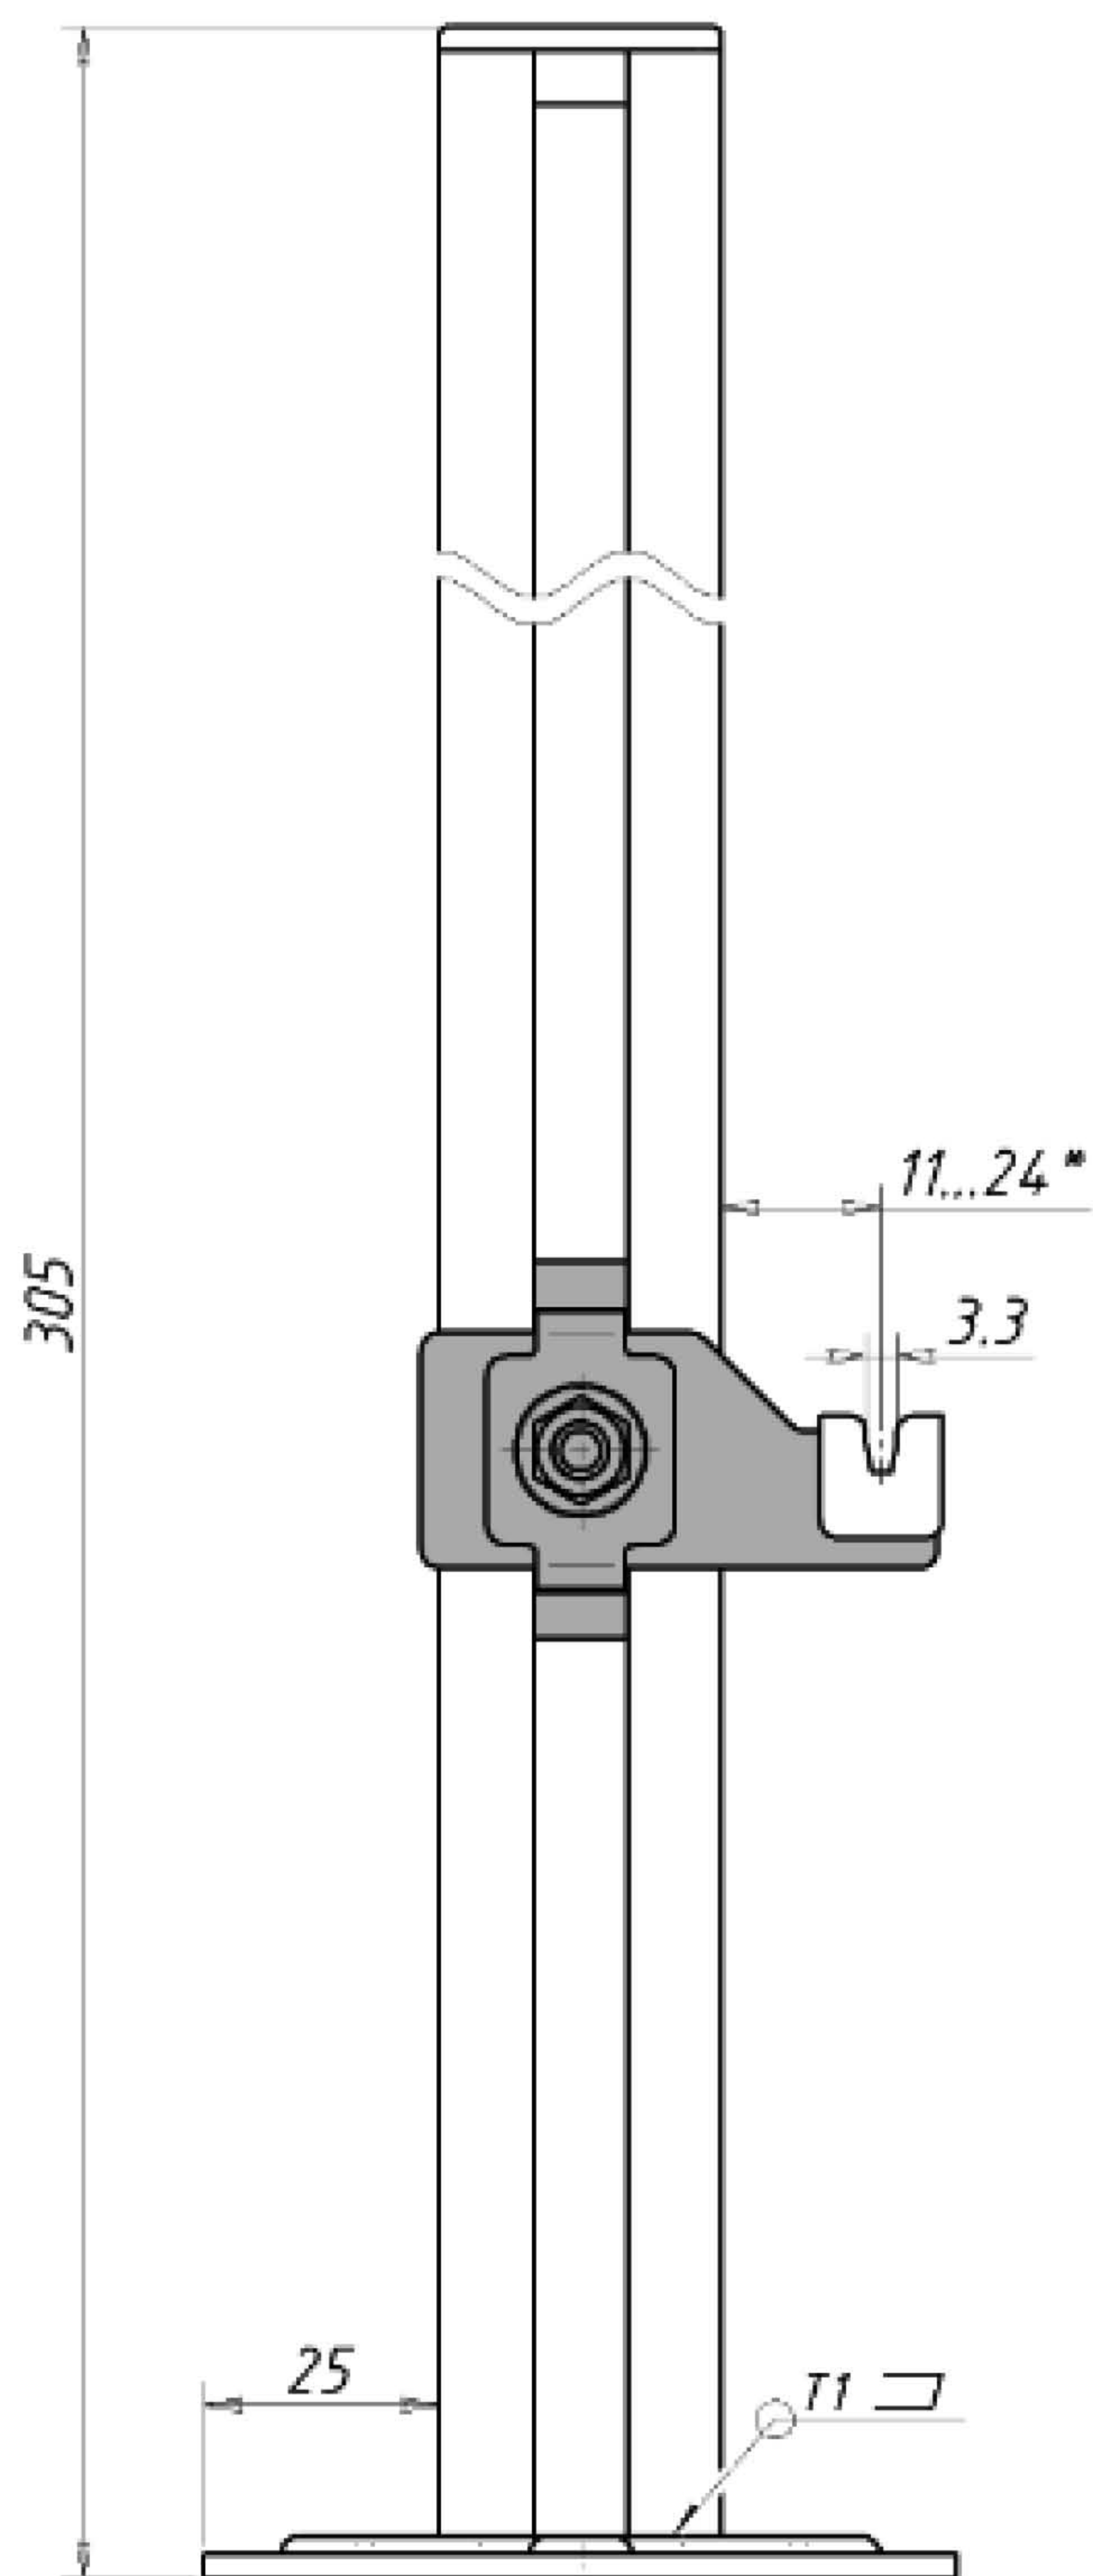

Комплектующие

Крепления

Напольный кронштейн КНС430 ВН 300/120 (с декоративной крышкой) (для длин >1.6м) (10 шт в уп), арт. КНС430