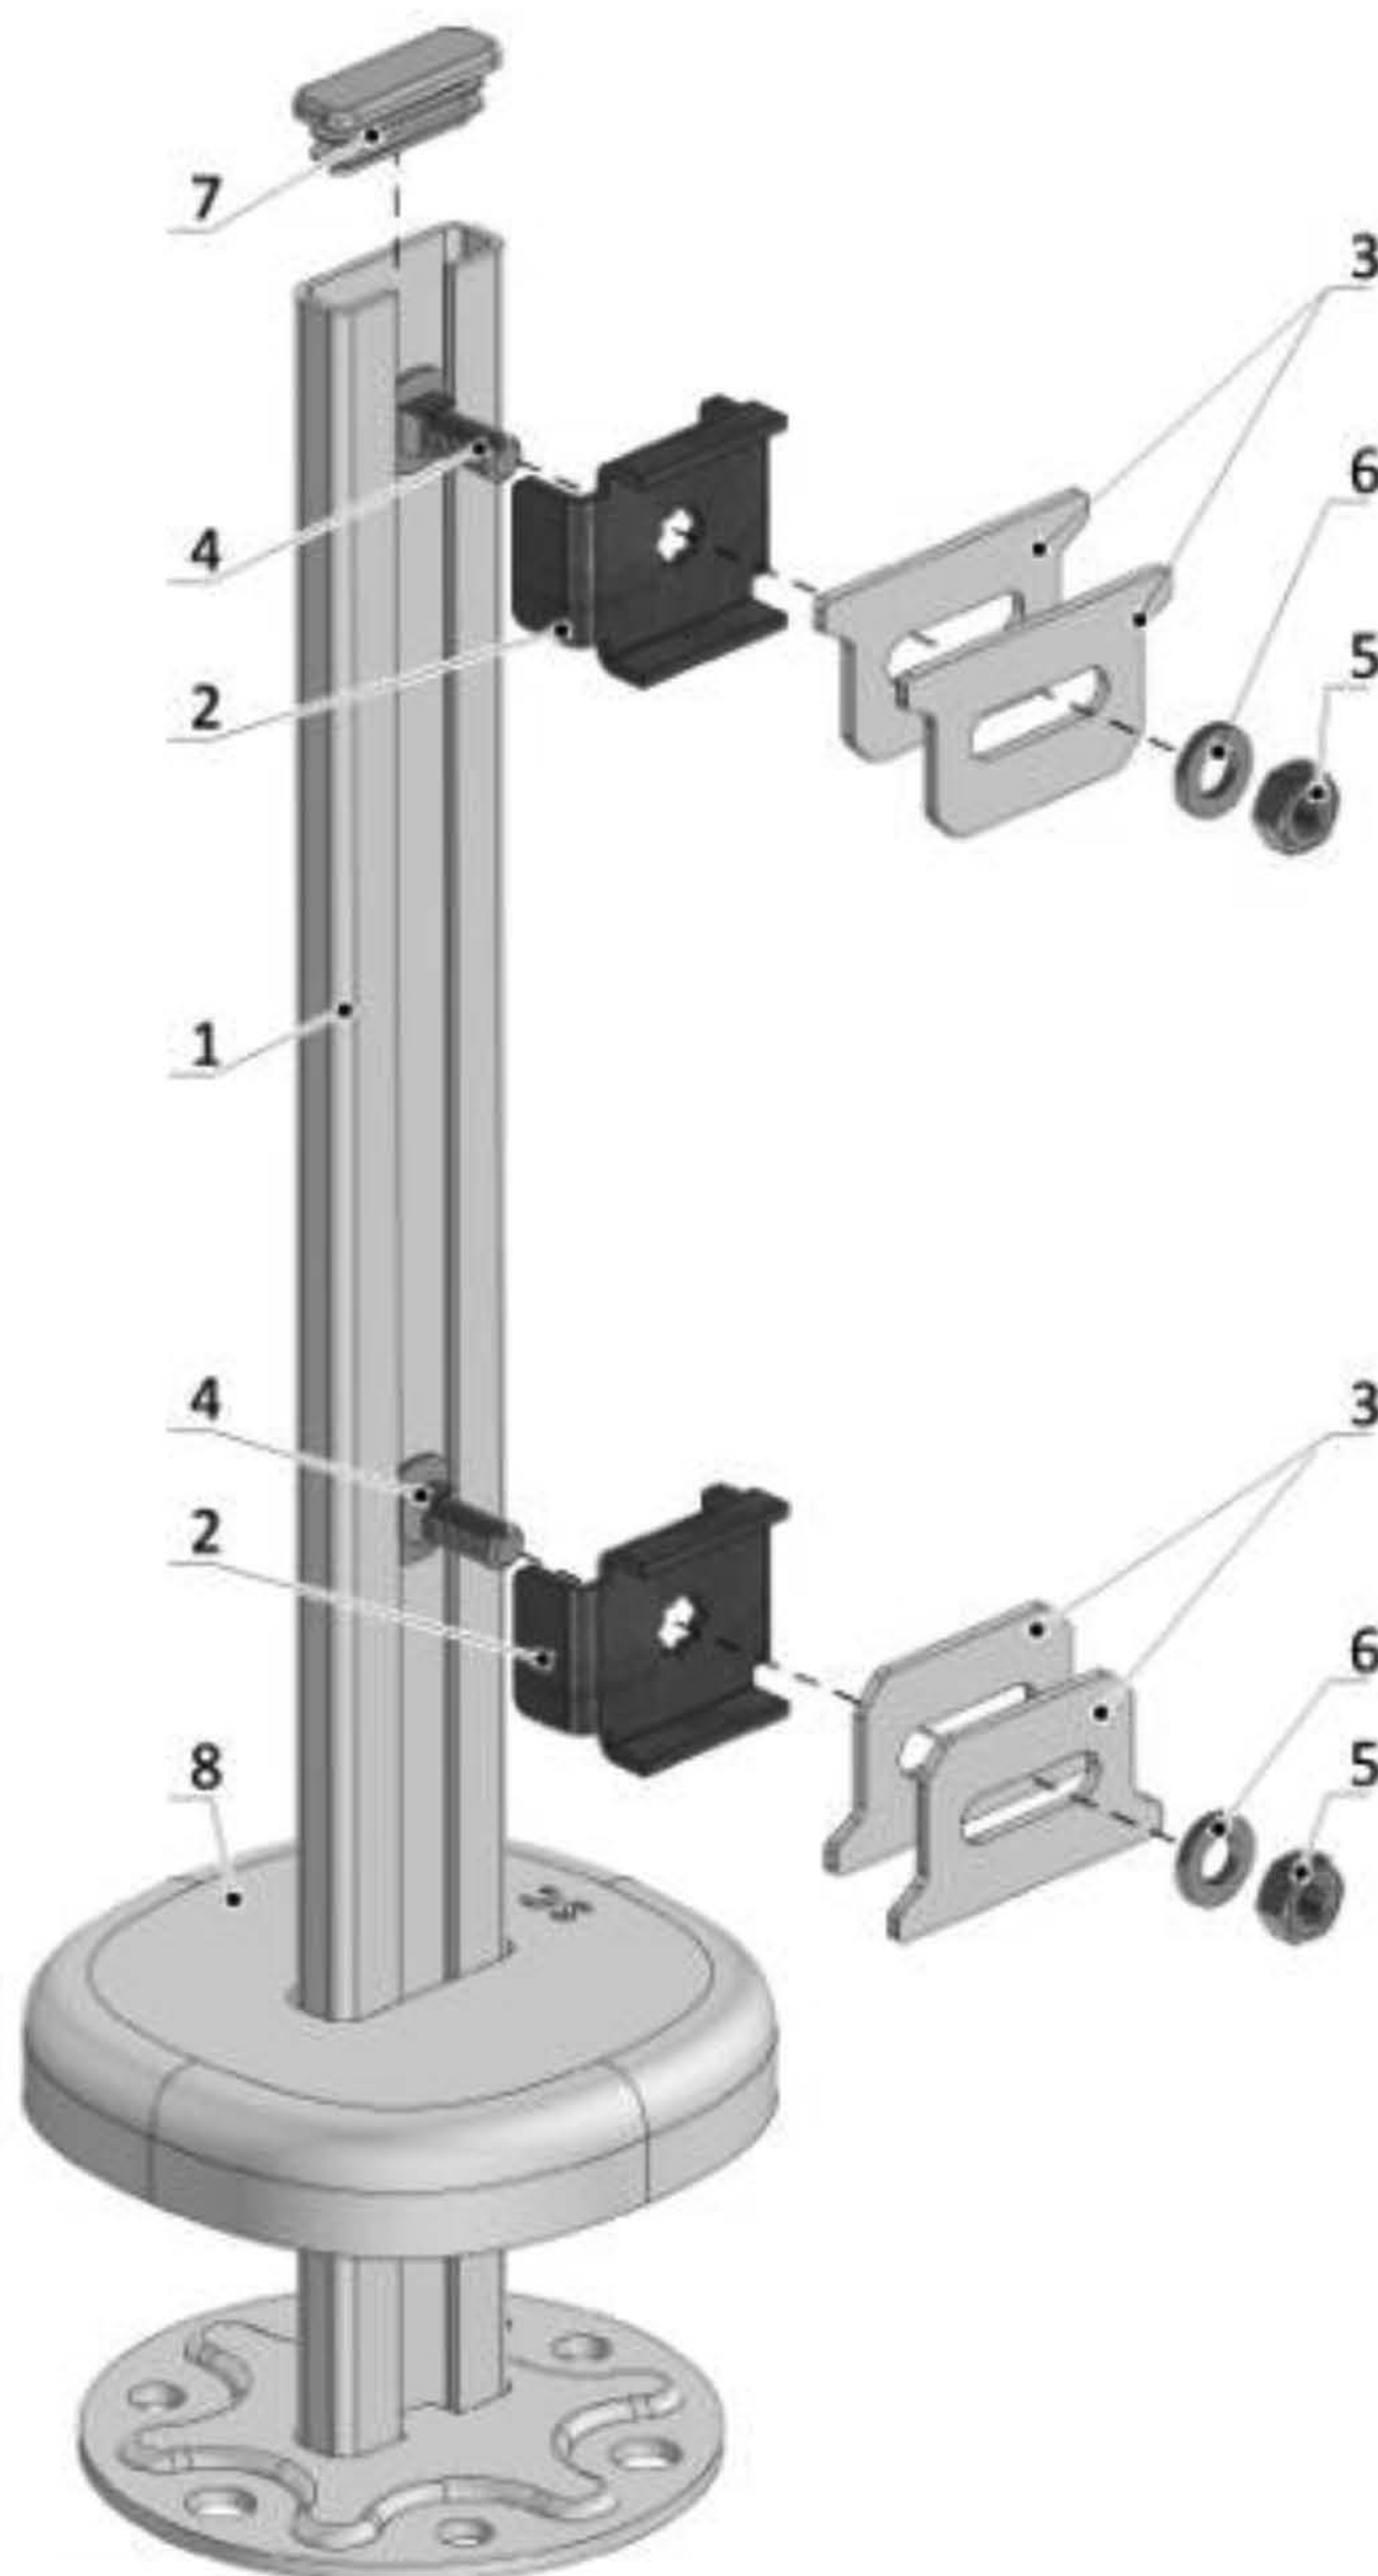

Комплектующие

Крепления

Напольный кронштейн КНС6 внутр.монт. (с декор. крышкой) тип 21 (10 шт в уп), арт. КНС650, КНС670, КНС6100

Комплект поставки:

1. Стойка – 1 шт.
2. Обойма – 2 шт.
3. Планка – 4 шт..
4. Болт М6х16 – 2 шт.
5. Гайка М6 – 2 шт.
6. Шайба М6 – 2 шт.
7. Заглушка – 1 шт.
8. Крышка (87х87 мм), арт. PLK87-SC – 1 шт.