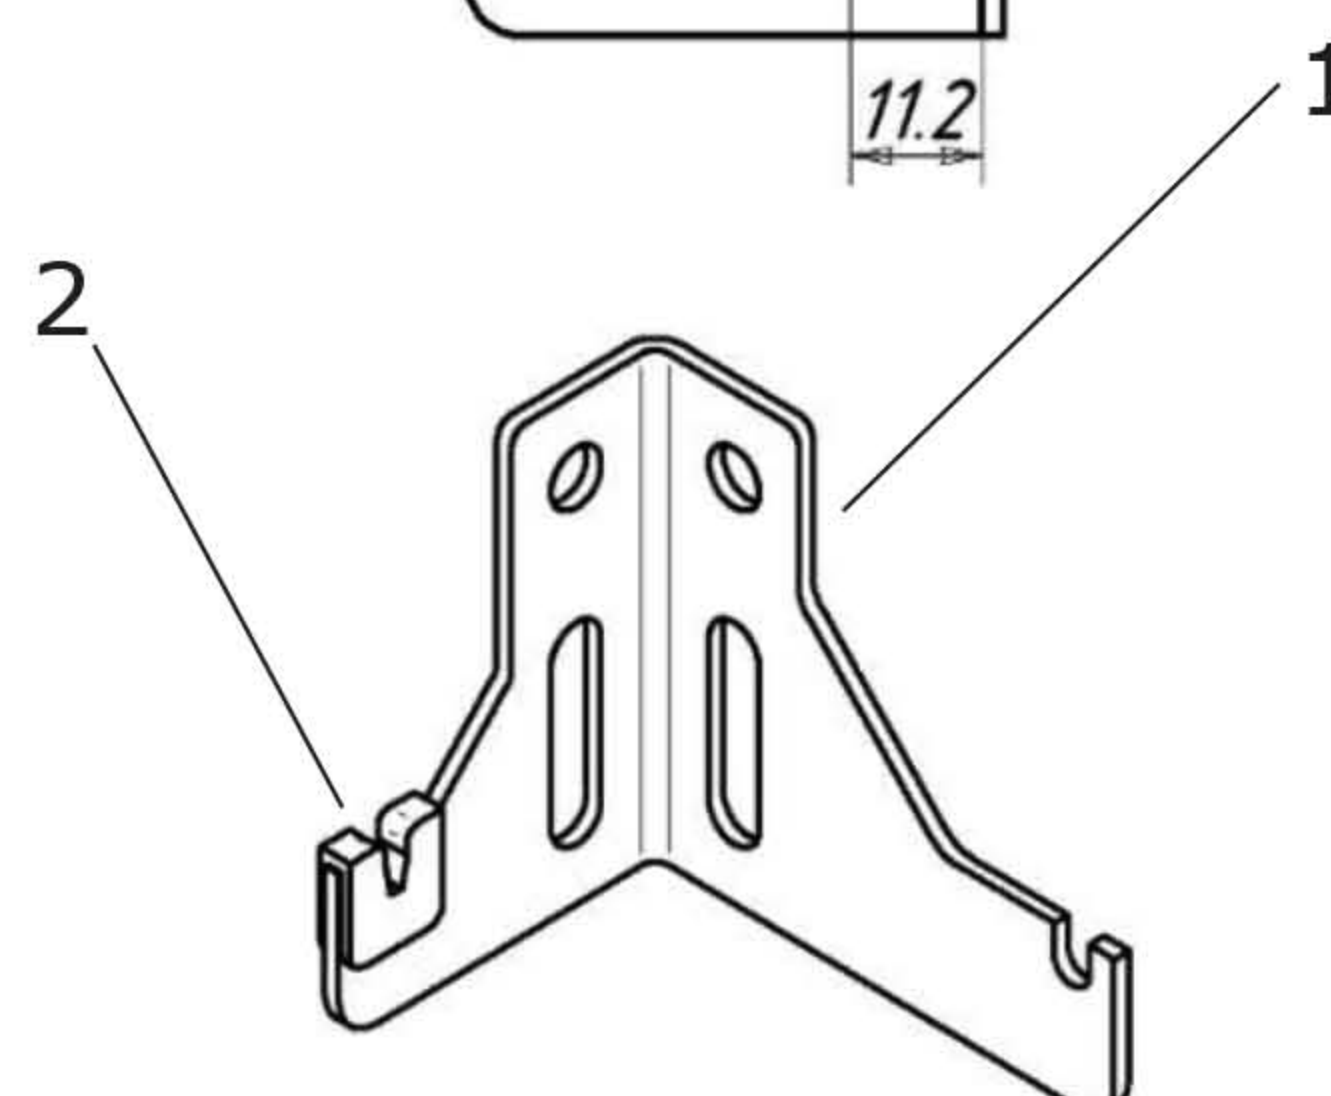

Комплектующие

Крепления

Настенный кронштейн K9.2, оцинкованный, с пласт. встав. для 10/11 типов (40 шт. в уп.), арт. K9.2L, K9.2R

K9.2R

K9.2L

Комплект поставки:

1. Кронштейн – 1 шт.
2. Накладка, арт. PLN20 – 1 шт.