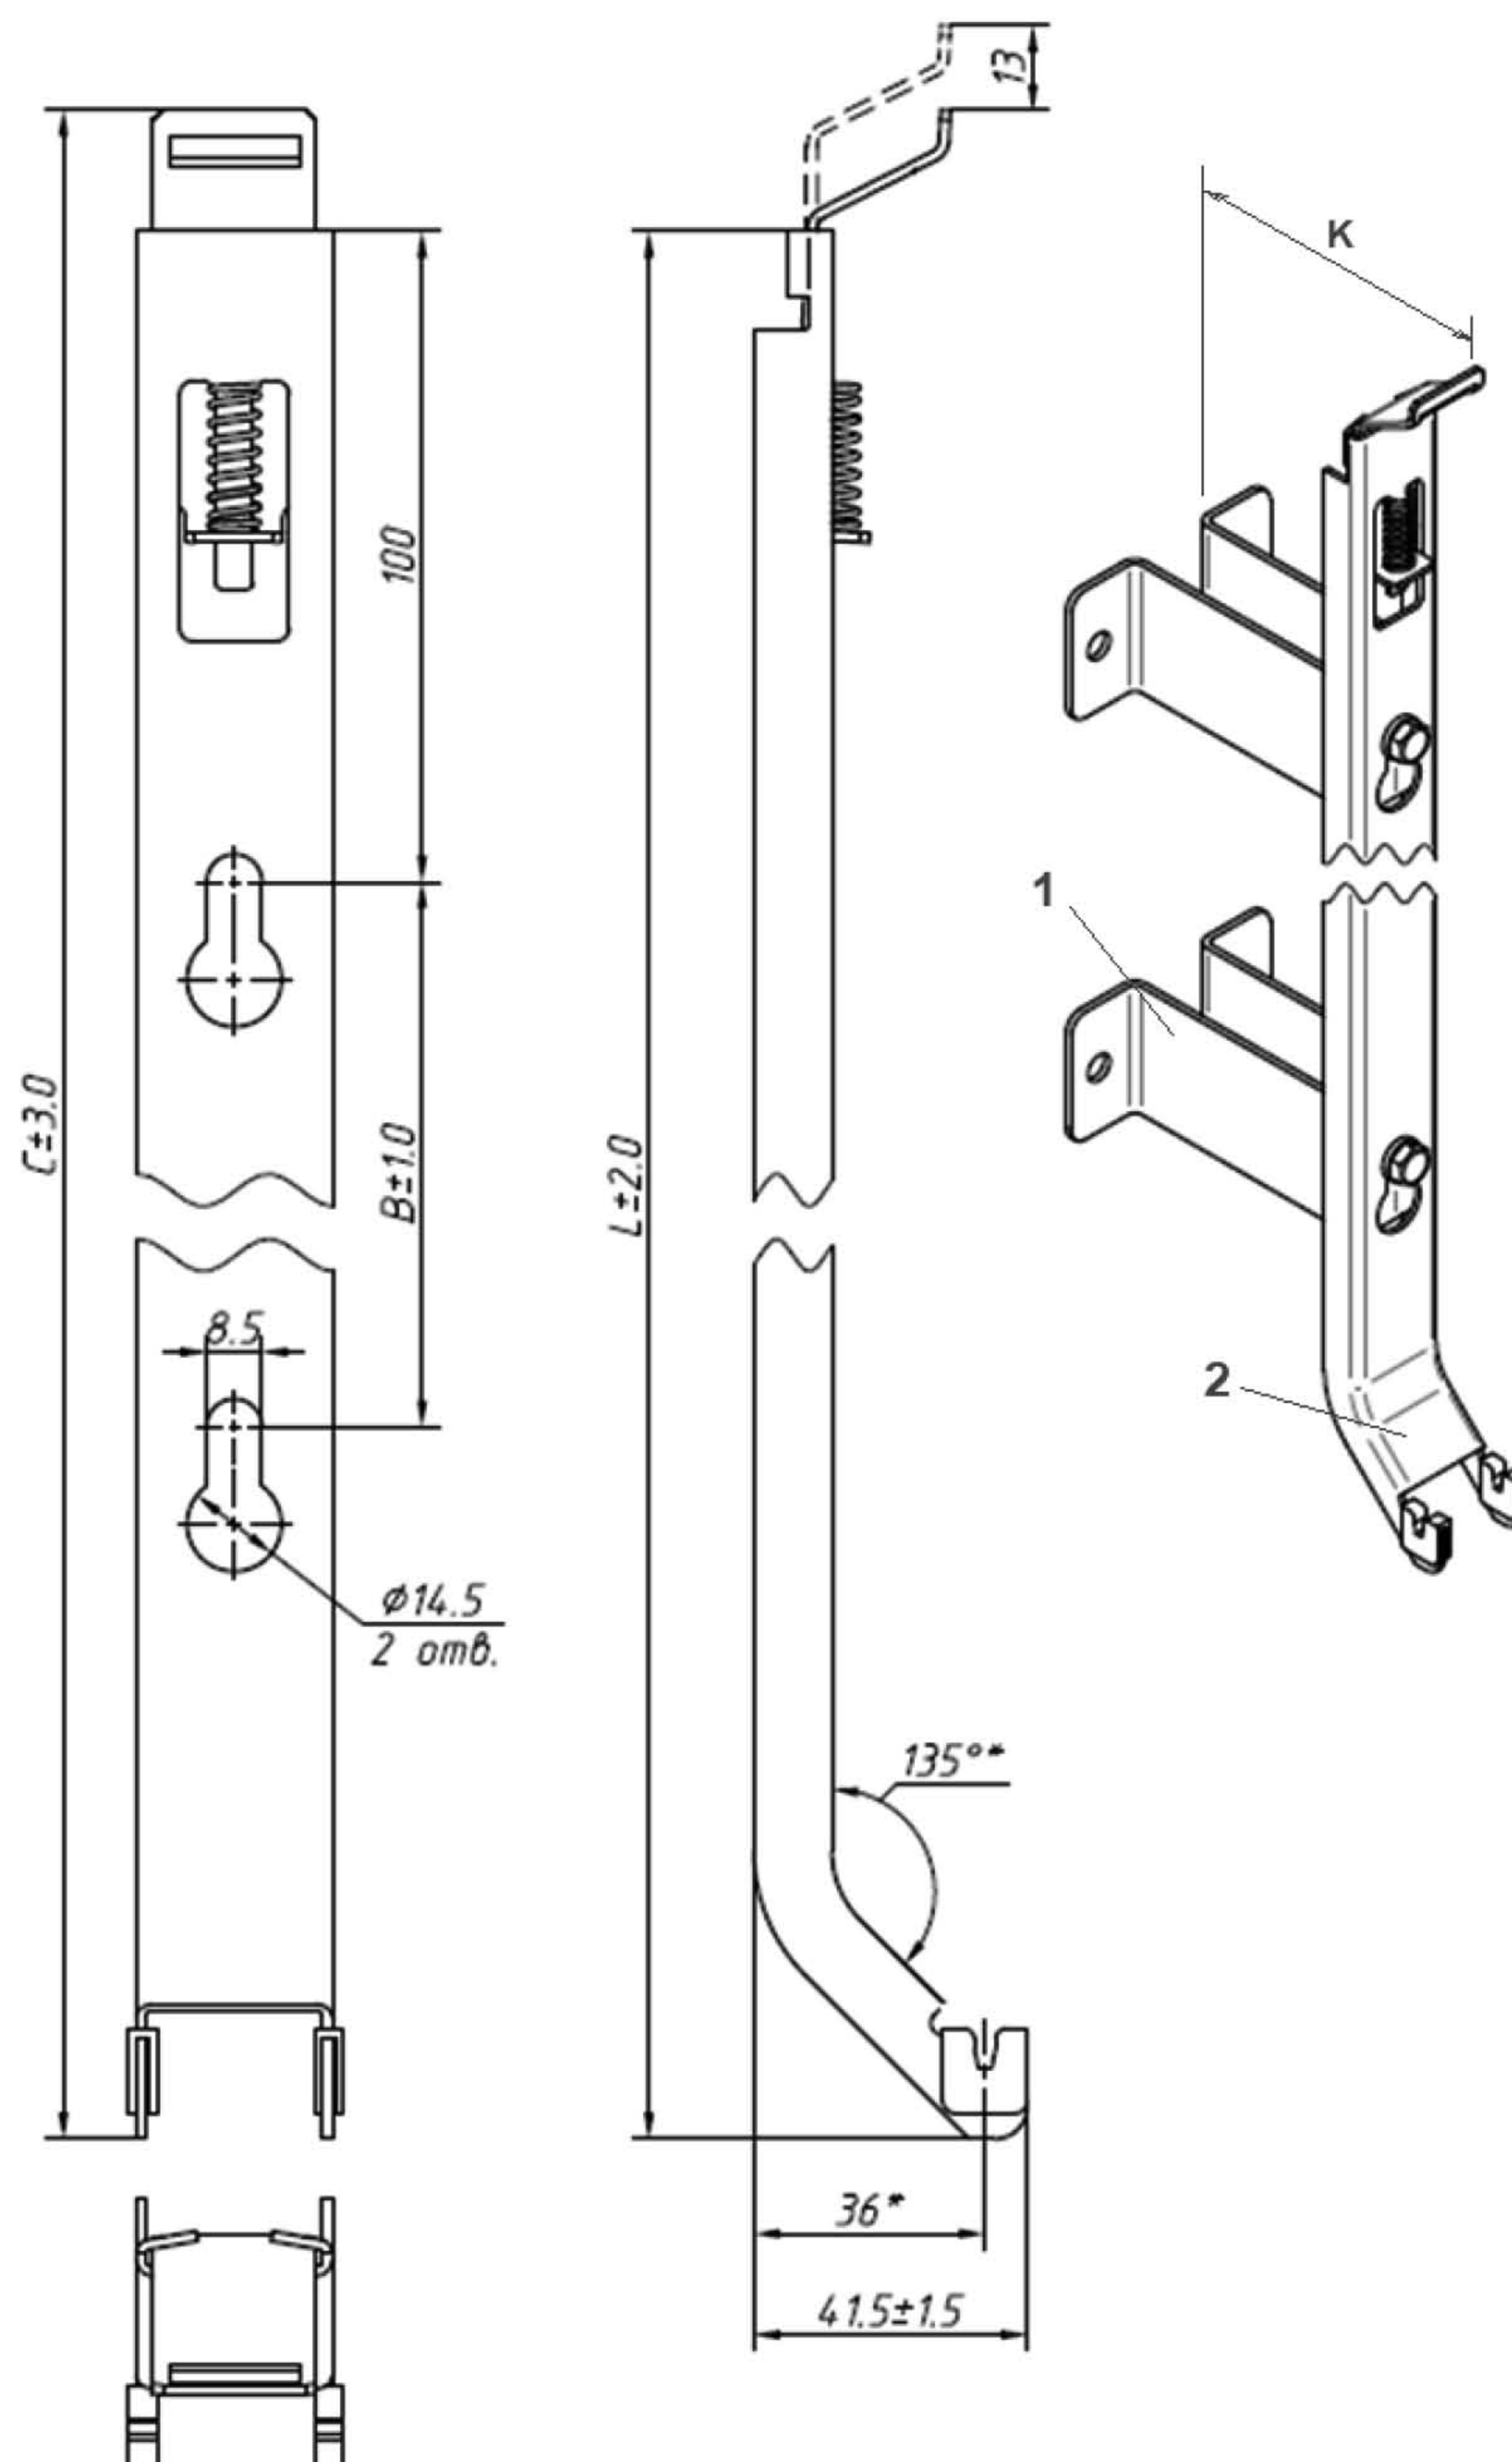

Комплектующие

Крепления

Настенный кронштейн тип К154Н, расстояние от стены 60/100мм, для типа 20/30

Артикул	К, мм	L, мм	С, мм	В, мм
К154Н360	60	285	302	75
К154Н460		385	402	175
К154Н560		485	502	275
К154Н660		585	602	375
К154Н960		885	902	675

Артикул	К, мм	L, мм	С, мм	В, мм
К154Н3100	100	285	302	75
К154Н4100		385	402	175
К154Н5100		485	502	275
К154Н6100		585	602	375
К154Н9100		885	902	675

Комплект поставки:

1. Кронштейн - 1 шт.
2. Скоба крепления 60/100мм от стены - 2 шт.