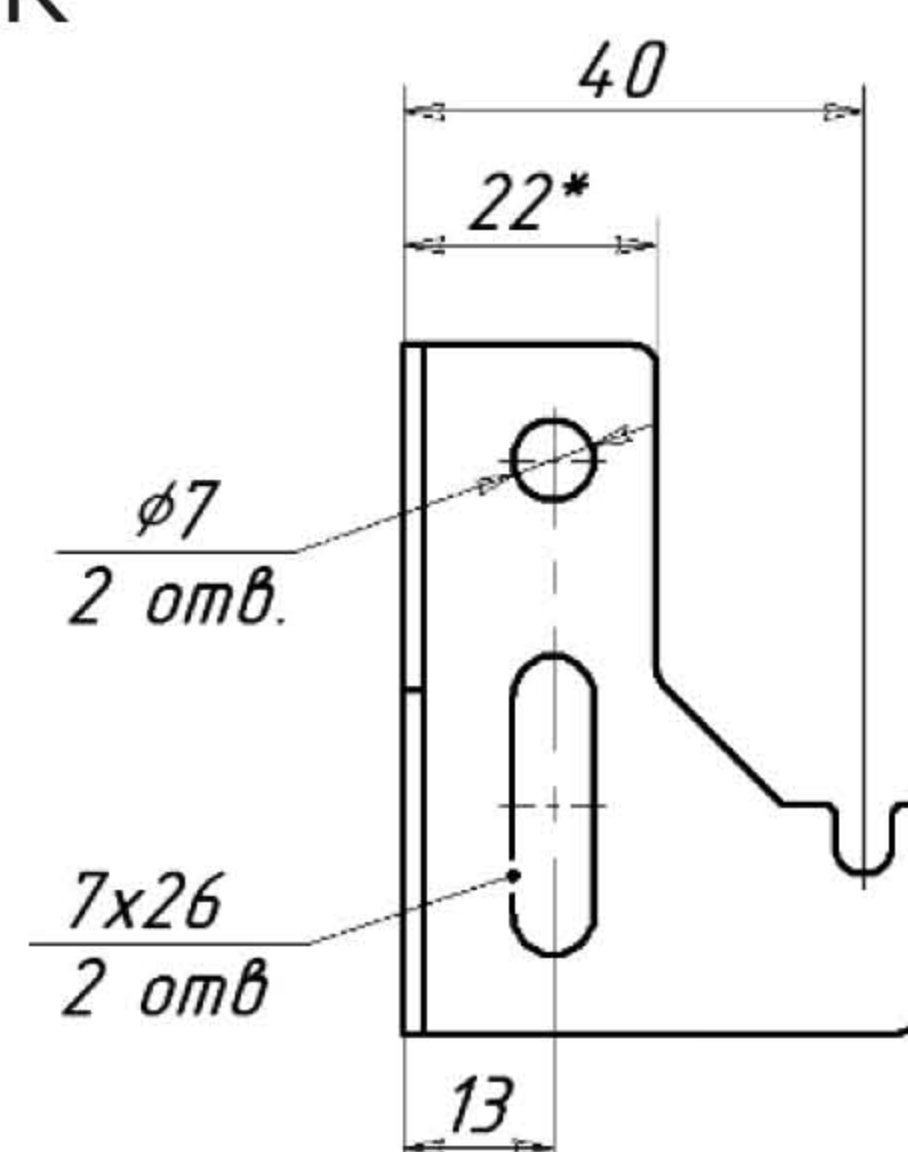

Комплектующие

Крепления

Настенный кронштейн K9.2, оцинкованный, с пласт. встав. для 10/11 типов (40 шт. в уп.), арт. K9.2L, K9.2R

K9.2R