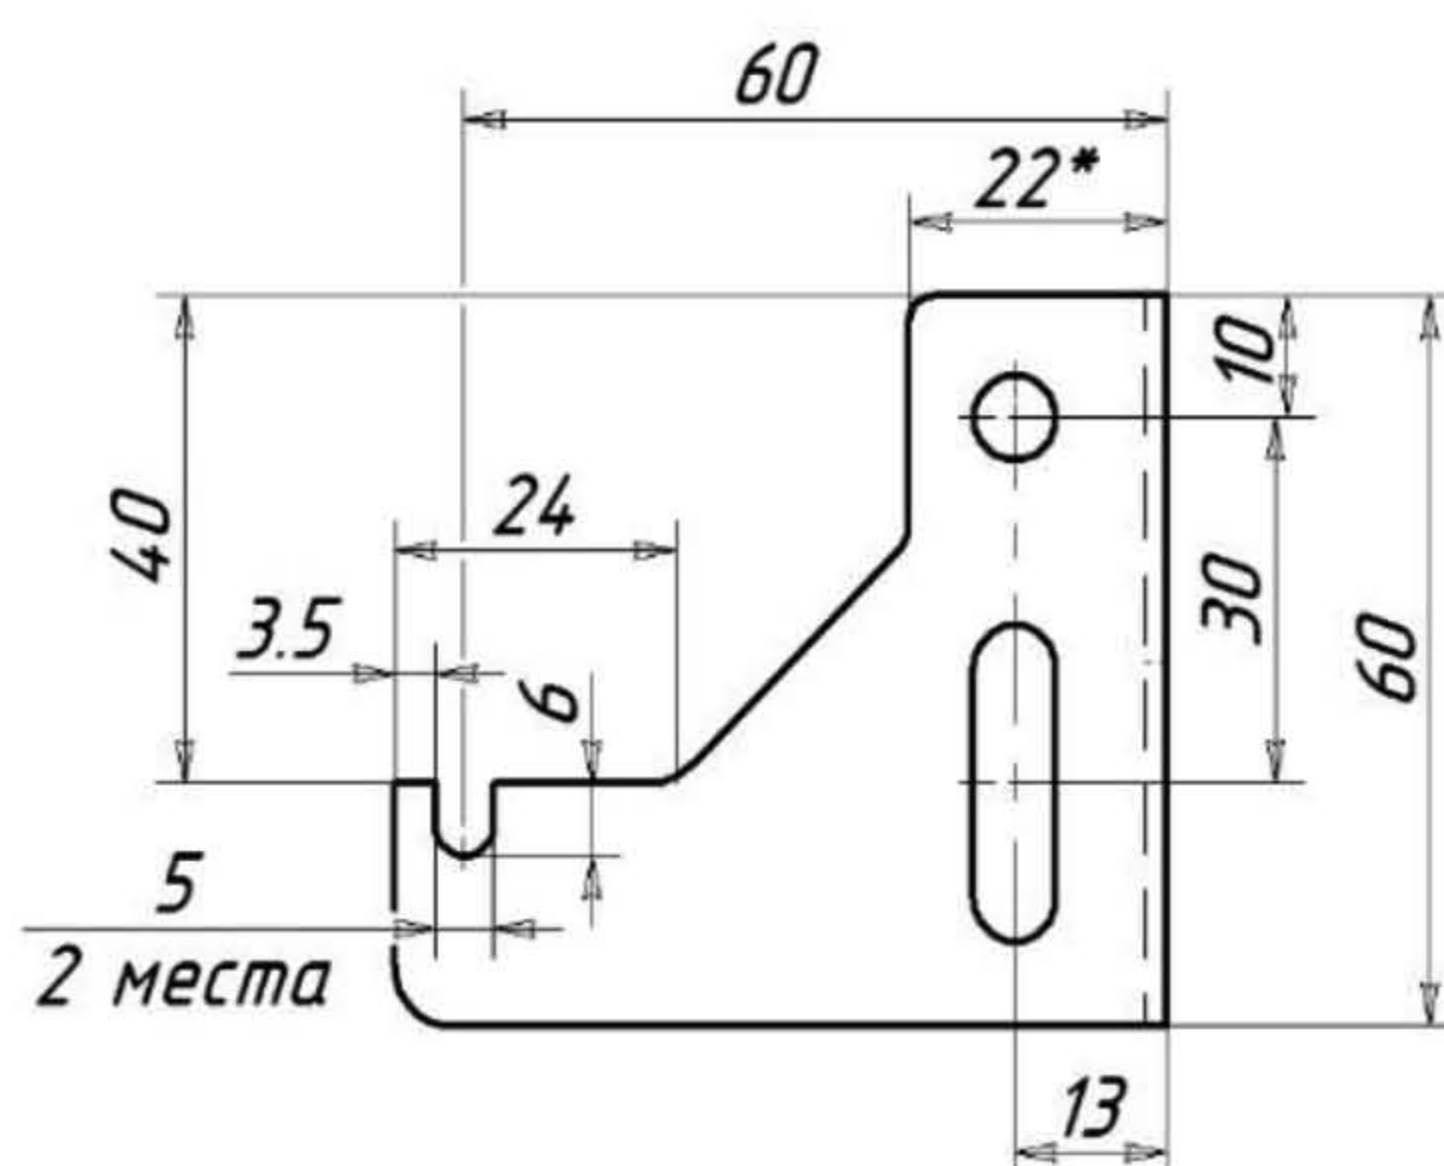

K9.2L

Комплект поставки:

1. Кронштейн – 1 шт.
2. Накладка, арт. PLN20 – 1 шт.