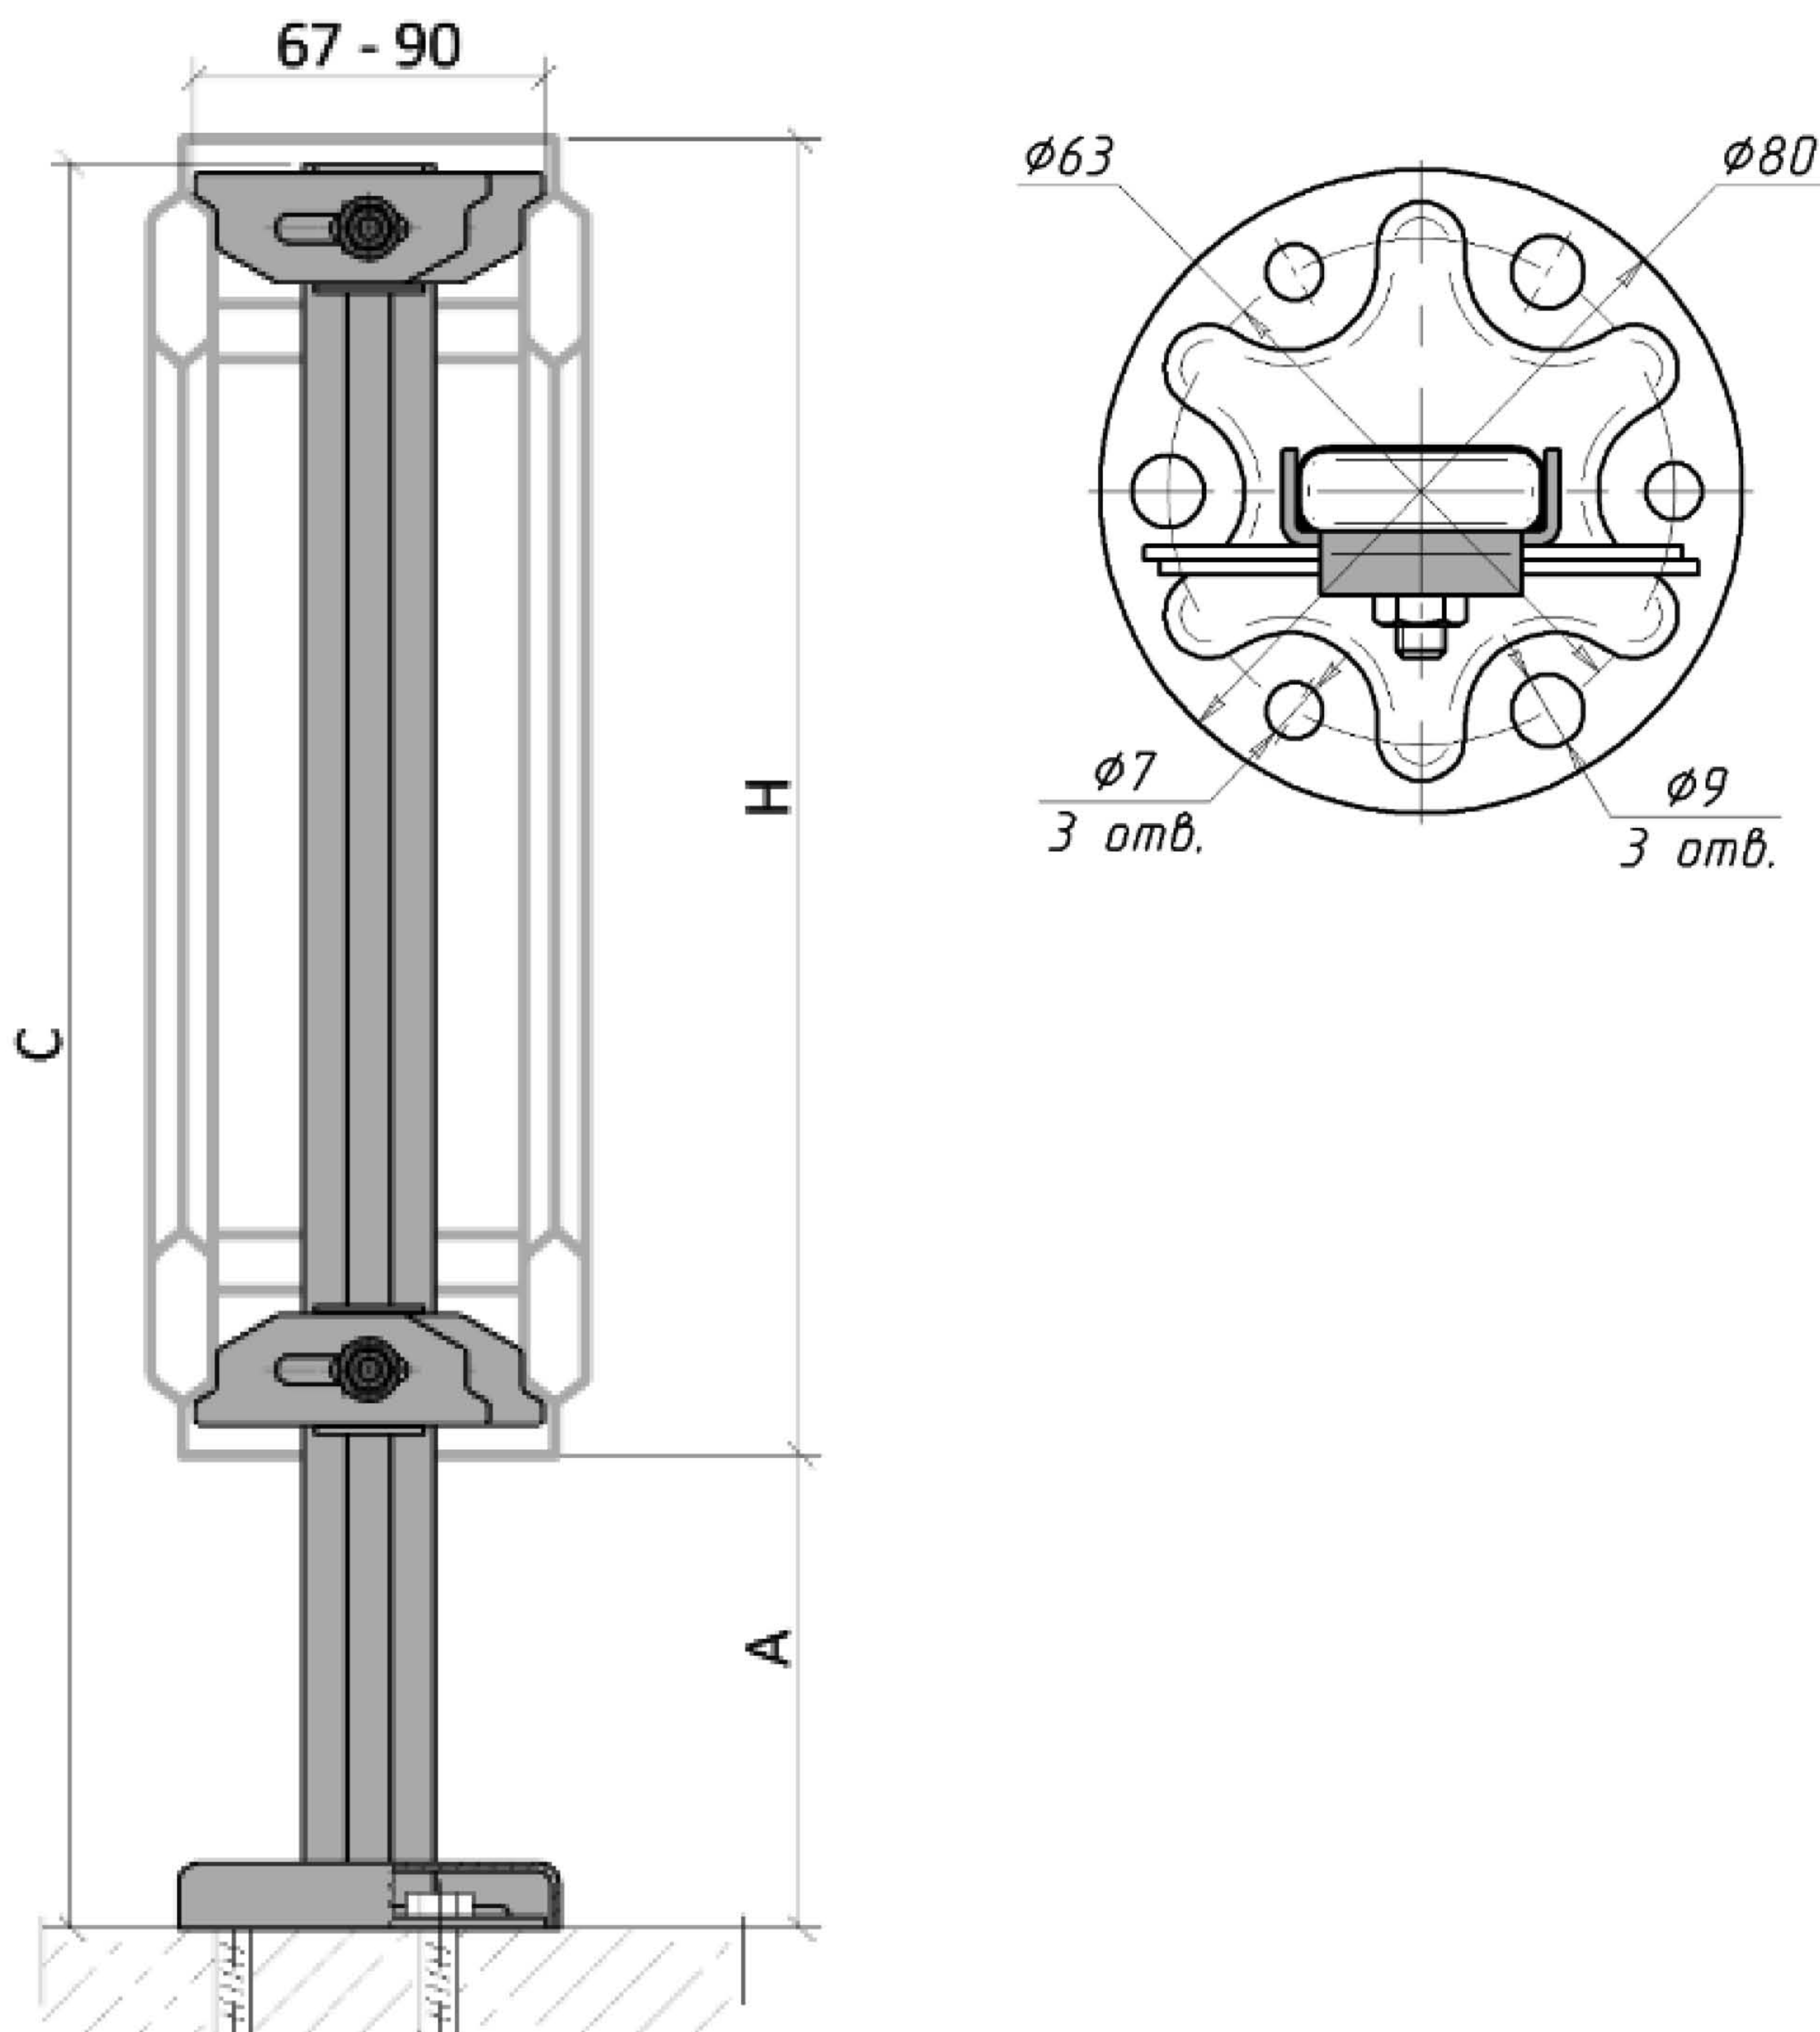

Комплектующие

Крепления

Напольный кронштейн КНС5 внутр. монт. (с декор. кр.) тип 20/22/30/33 (10 шт в уп), арт. КНС550, КНС570, КНС5100

Н, мм	Артикул	А, мм	С, мм
300	КНС550	200	500
400		100	
500	КНС570	200	700
600		100	
900	КНС5100	100	1000