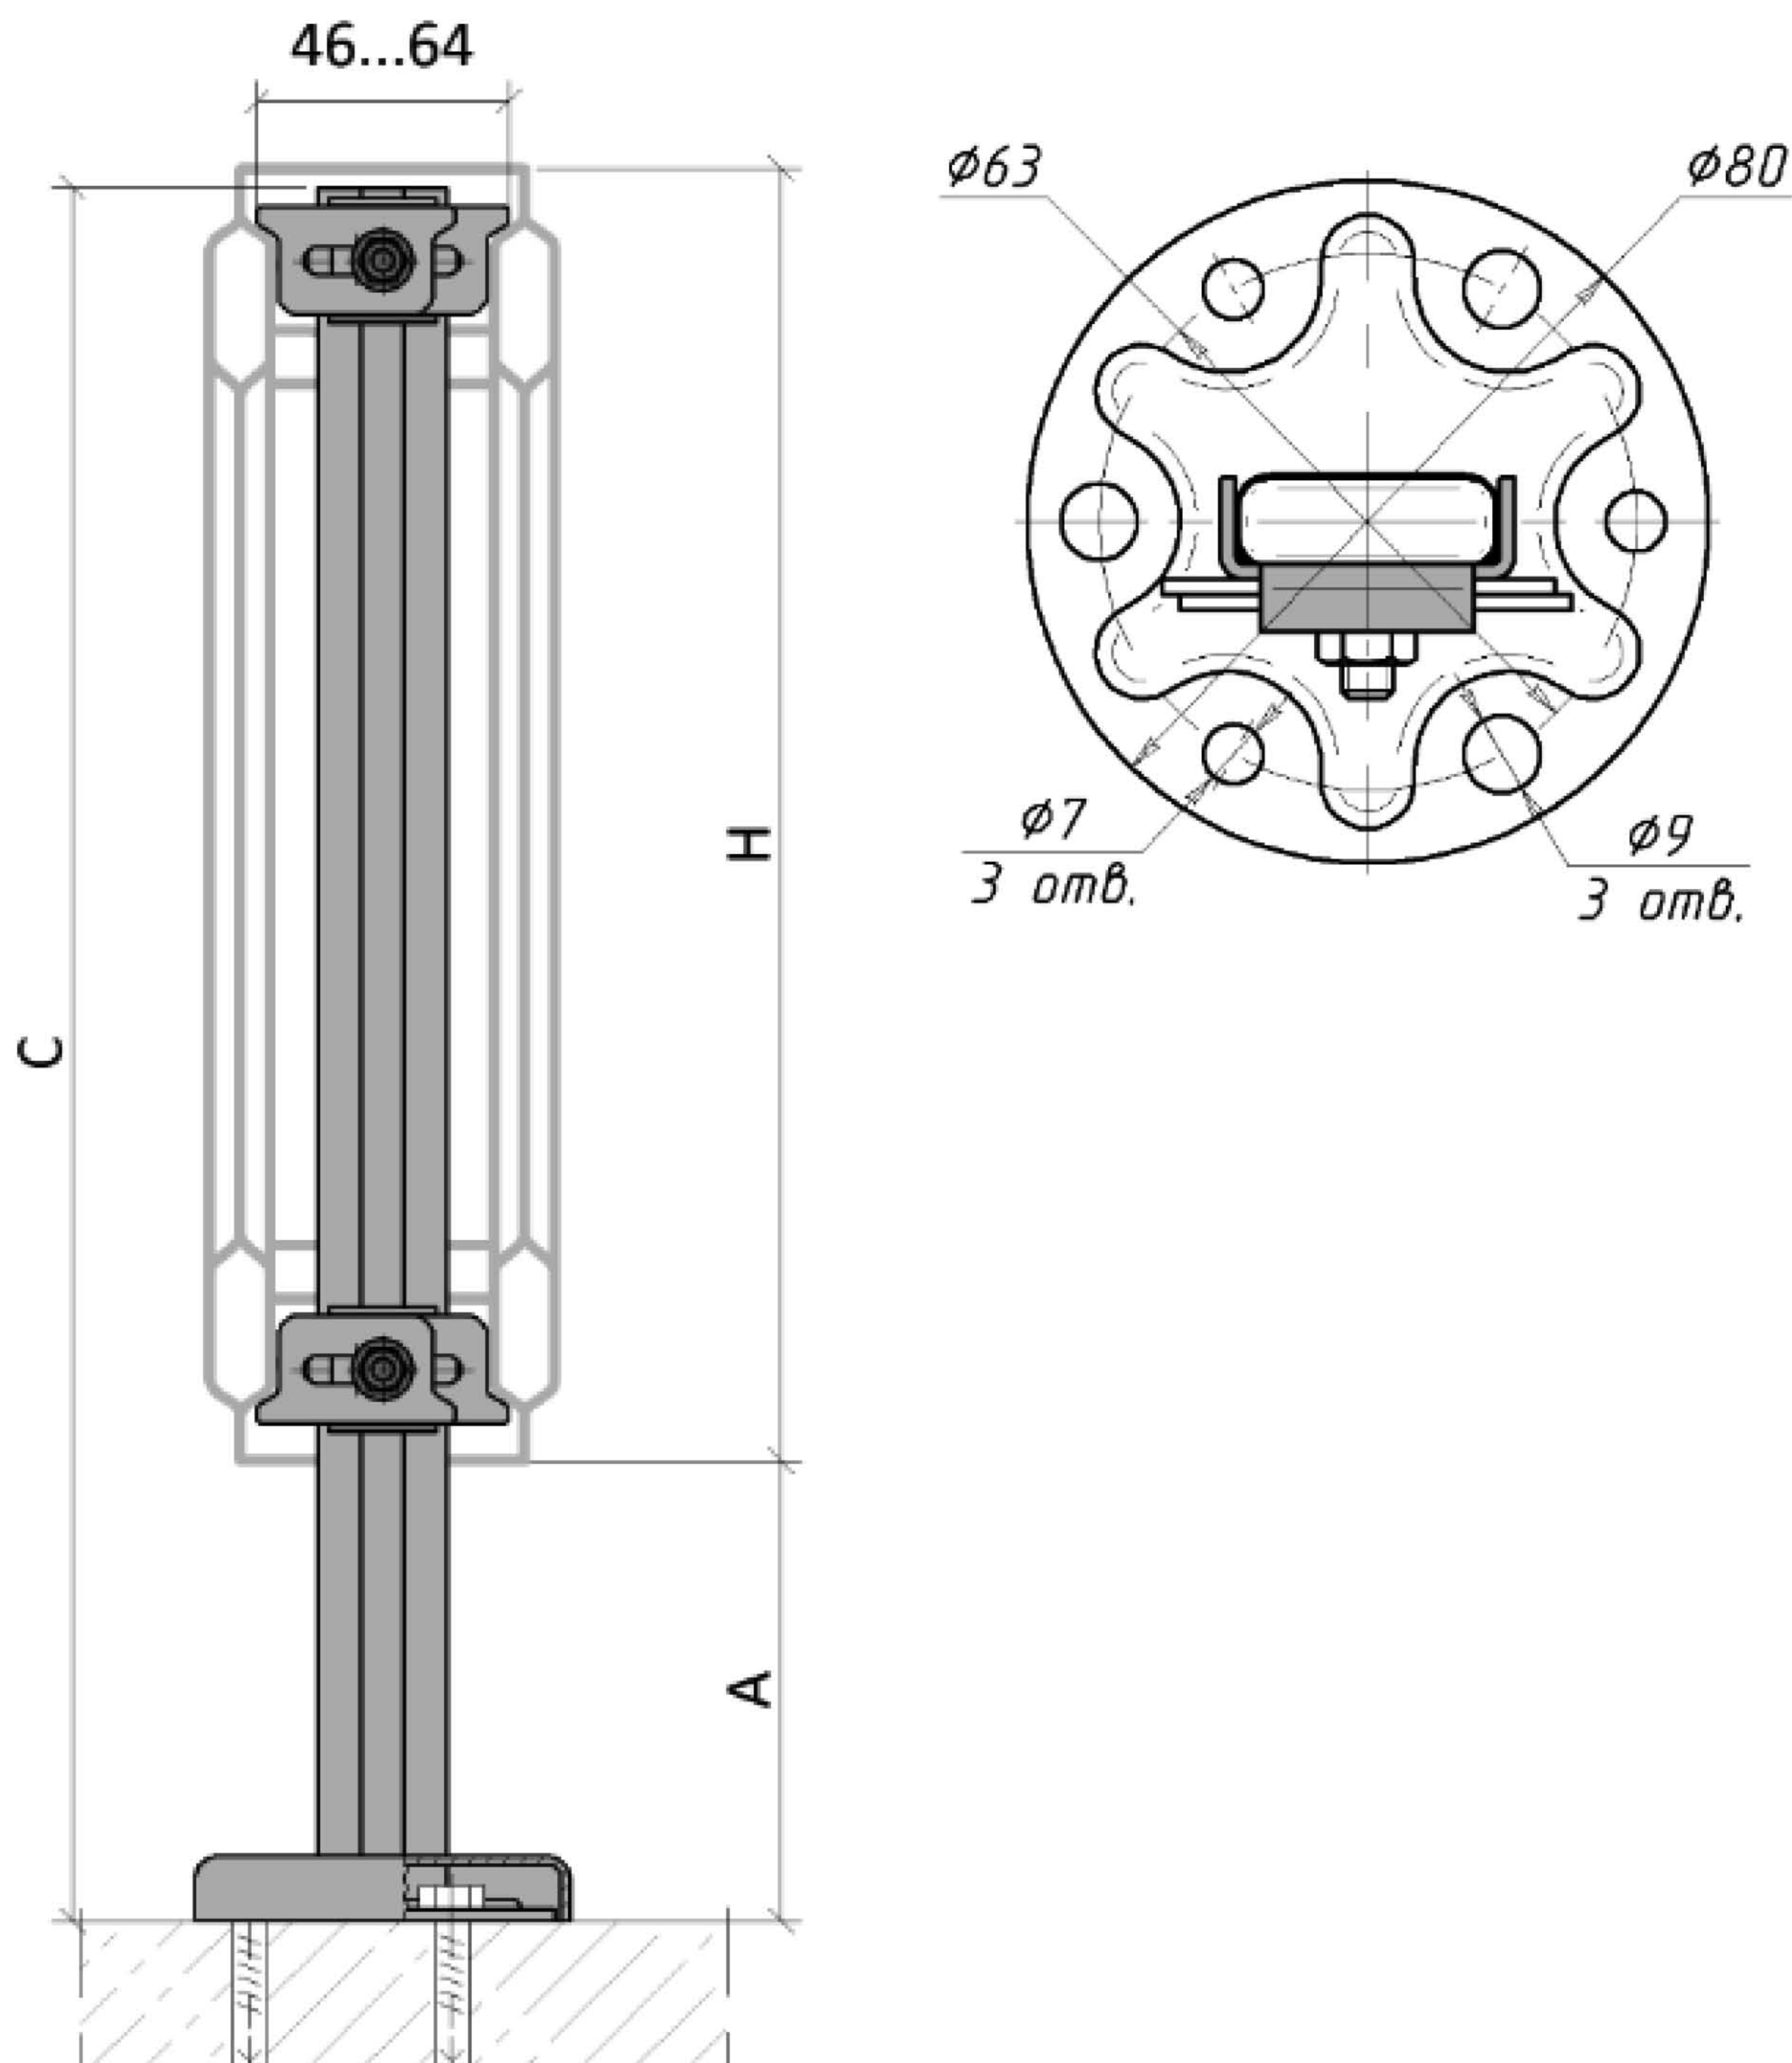

Комплектующие

Крепления

Напольный кронштейн КНС6 внутр.монт. (с декор. крышкой) тип 21 (10 шт в уп), арт. КНС650, КНС670, КНС6100

Н, мм	Артикул	А, мм	С, мм
300	КНС650	200	500
400		100	
500	КНС670	200	700
600		100	
900	КНС6100	100	1000