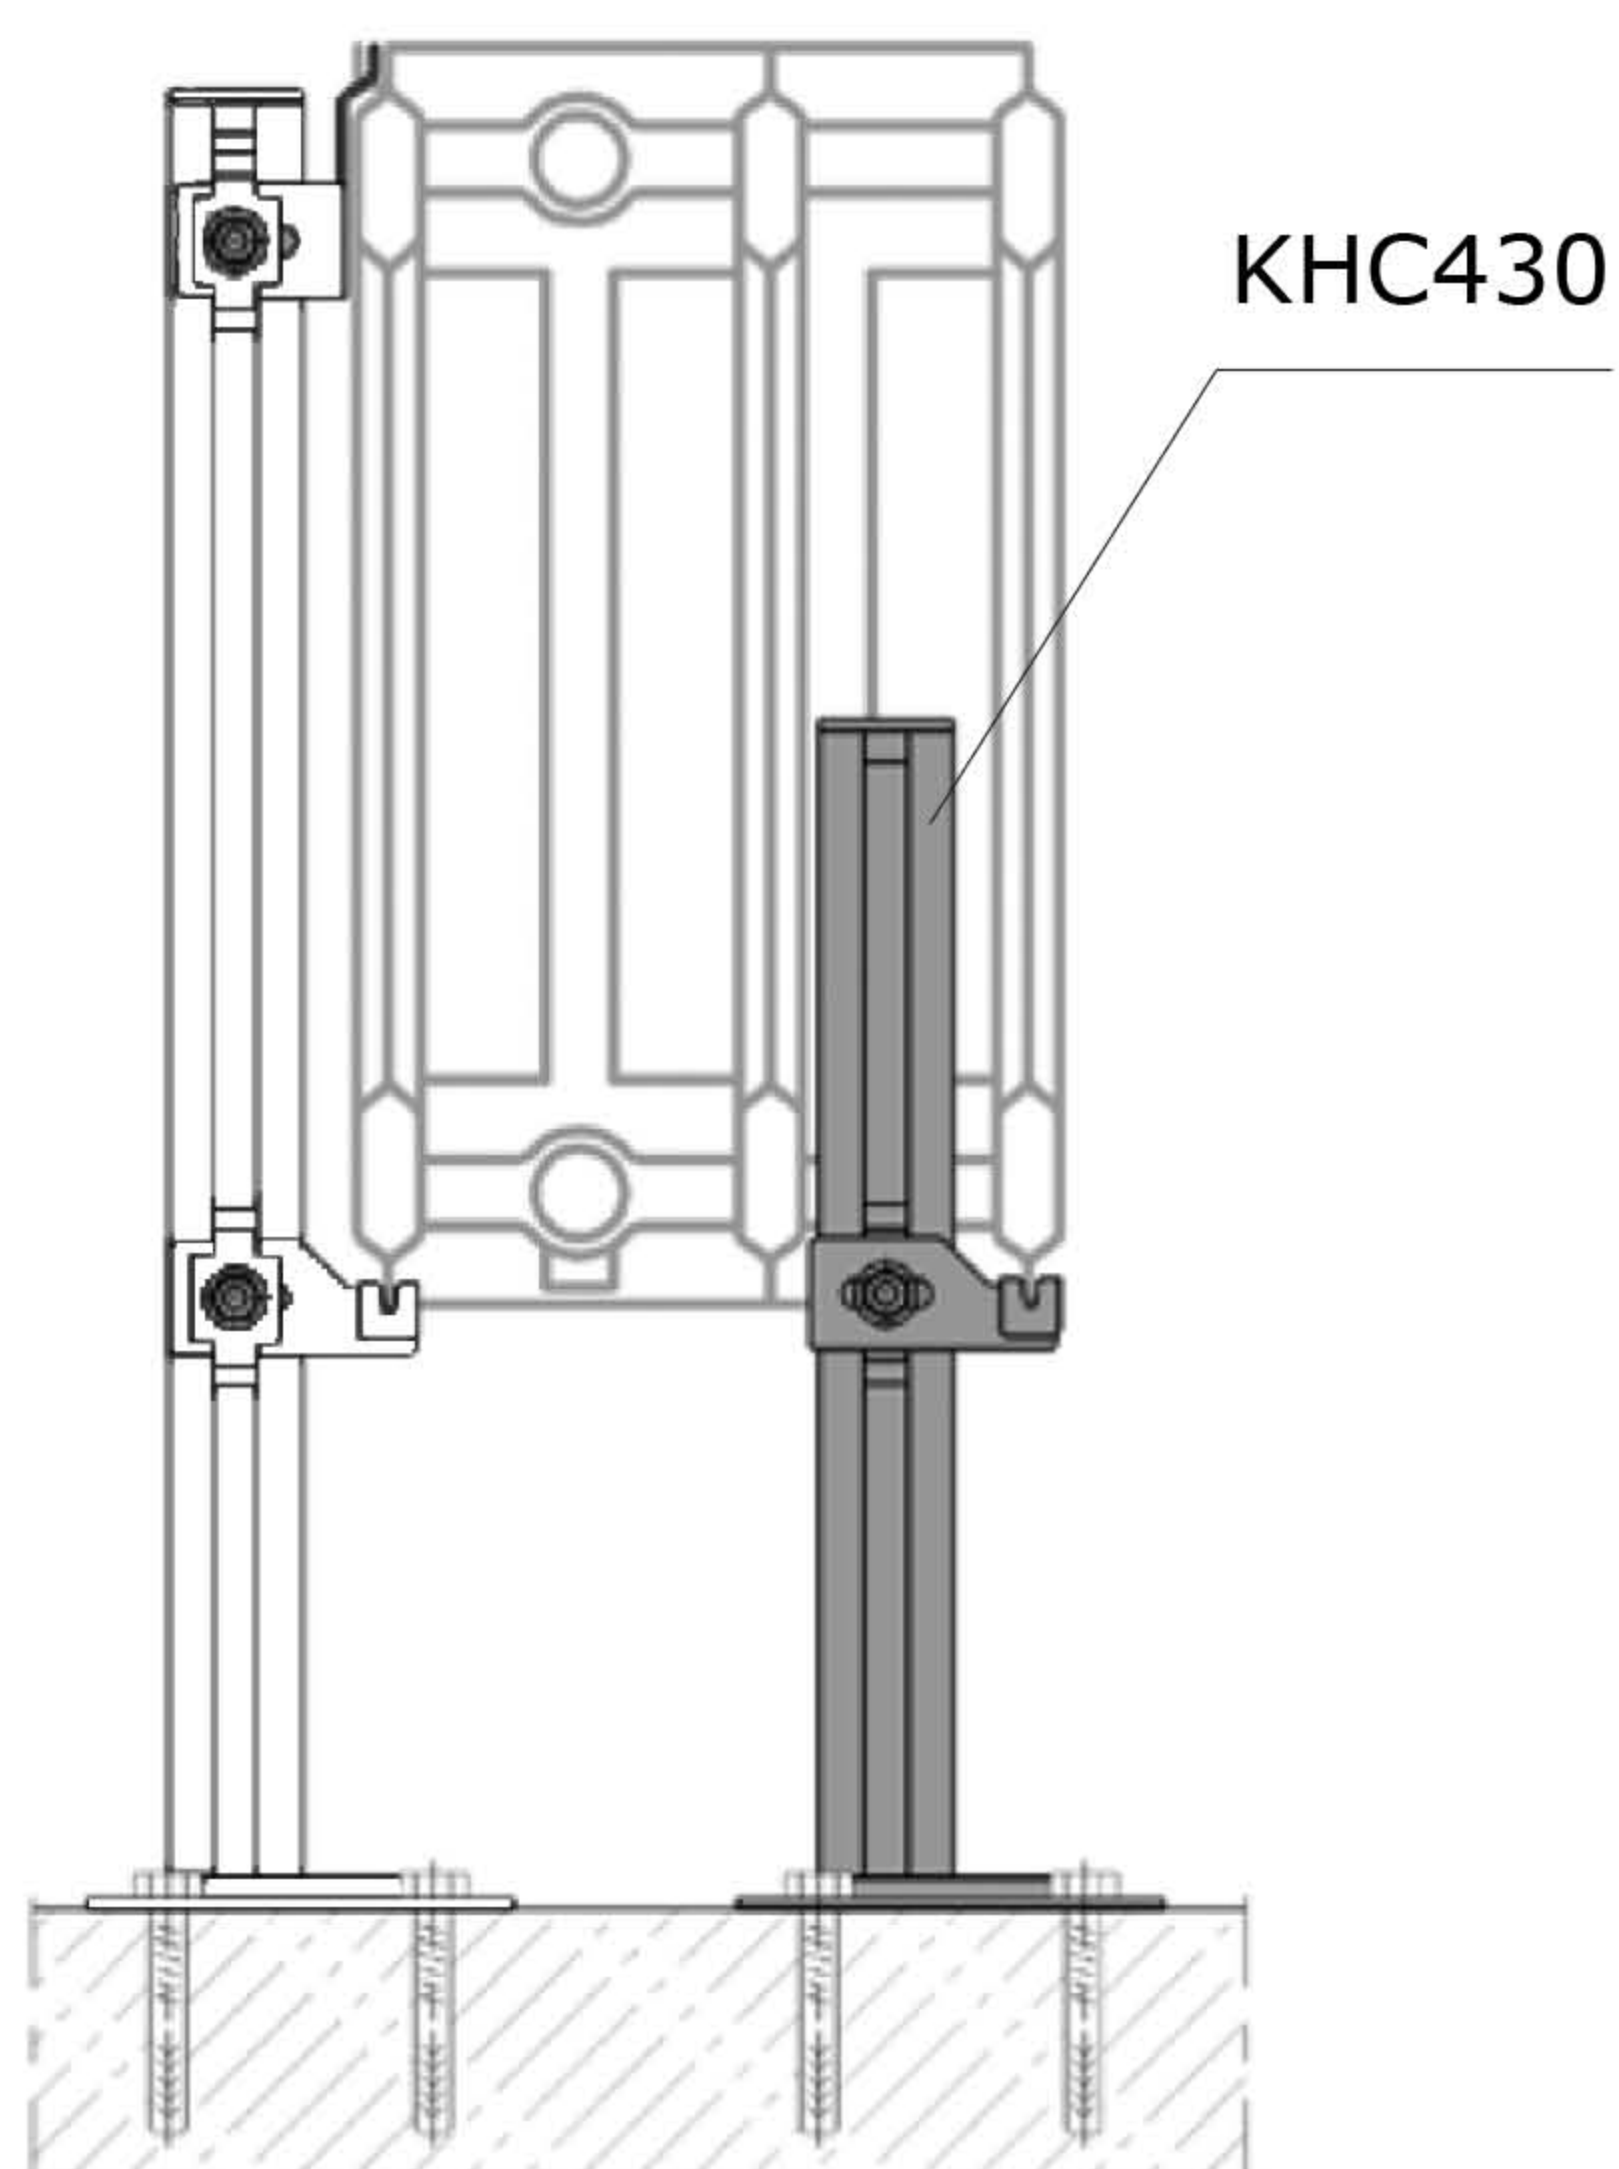

Комплектующие

Крепления

Напольный кронштейн КНС430 ВН 300/120 (с декоративной крышкой) (для длин >1.6м) (10 шт в уп), арт. КНС430