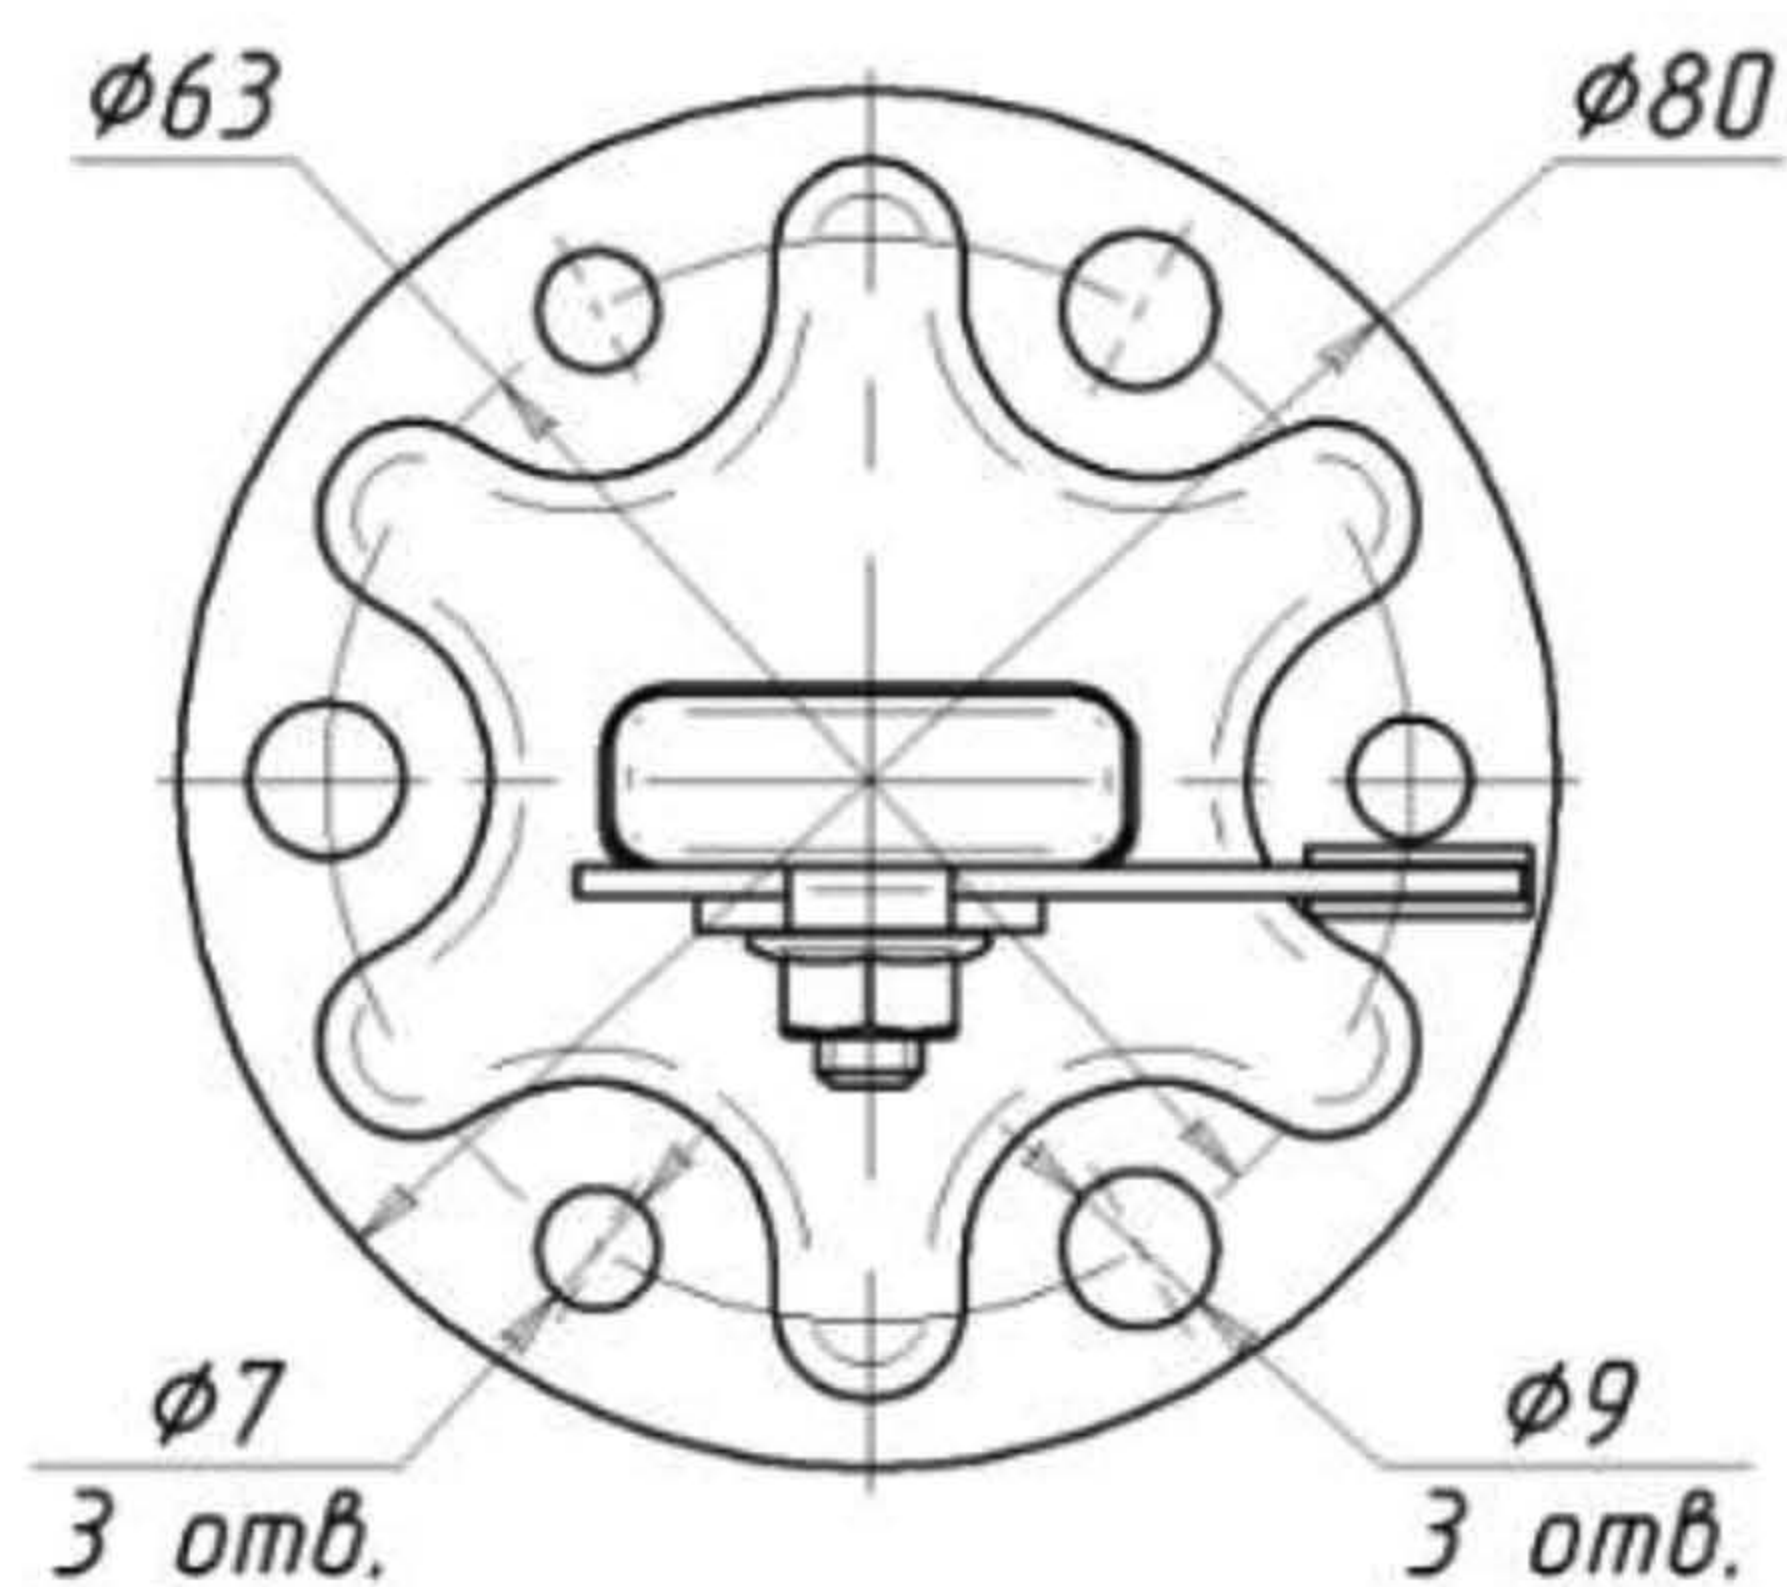

Комплектующие

Крепления

Напольный кронштейн КНС430 ВН 300/120 (с декоративной крышкой) (для длин >1.6м) (10 шт в уп), арт. КНС430