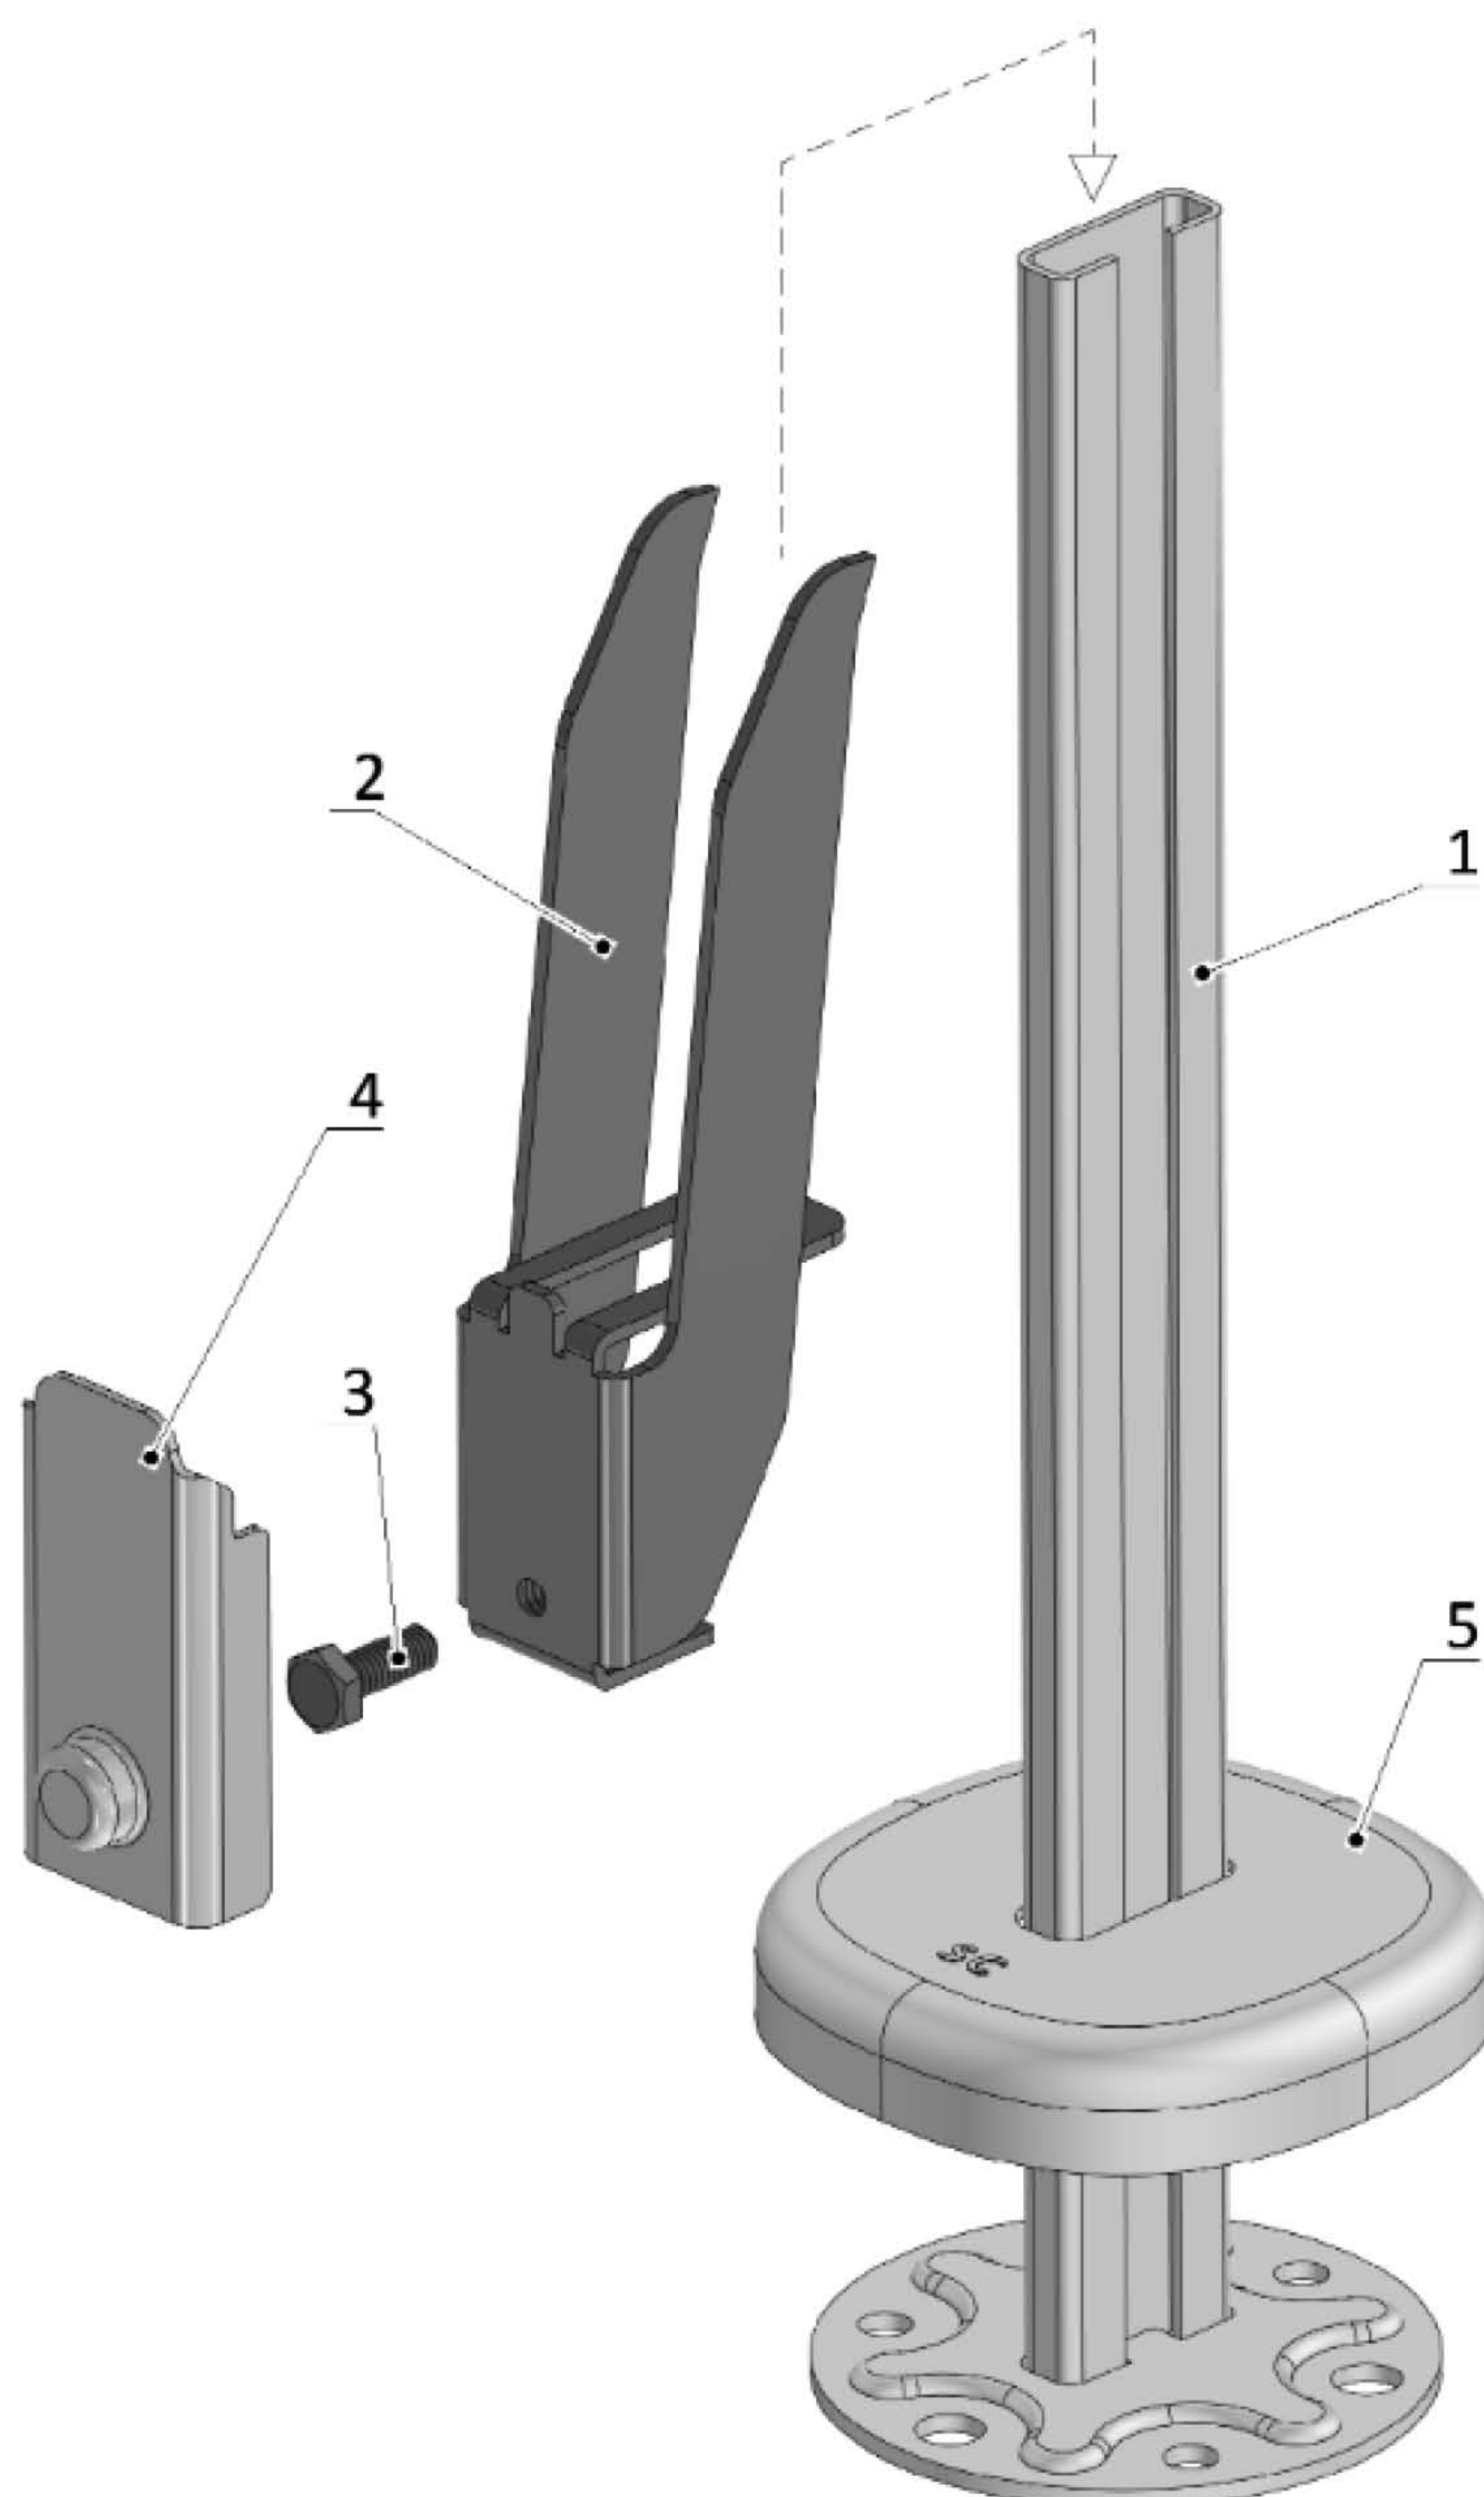

Комплектующие

Крепления

**Напольный кронштейн тип К31.35 ВН 400-600/120, (без крепежа к полу)
(тип 11/21/22/33) (10 шт в уп), арт. К31.35**

Комплект поставки:

1. Стойка – 1 шт.
2. Скоба – 1 шт.
3. Болт М6х16 – 1 шт.
4. Заглушка – 1 шт.
5. Крышка (87х87 мм), арт. PLK87-SC – 1 шт.