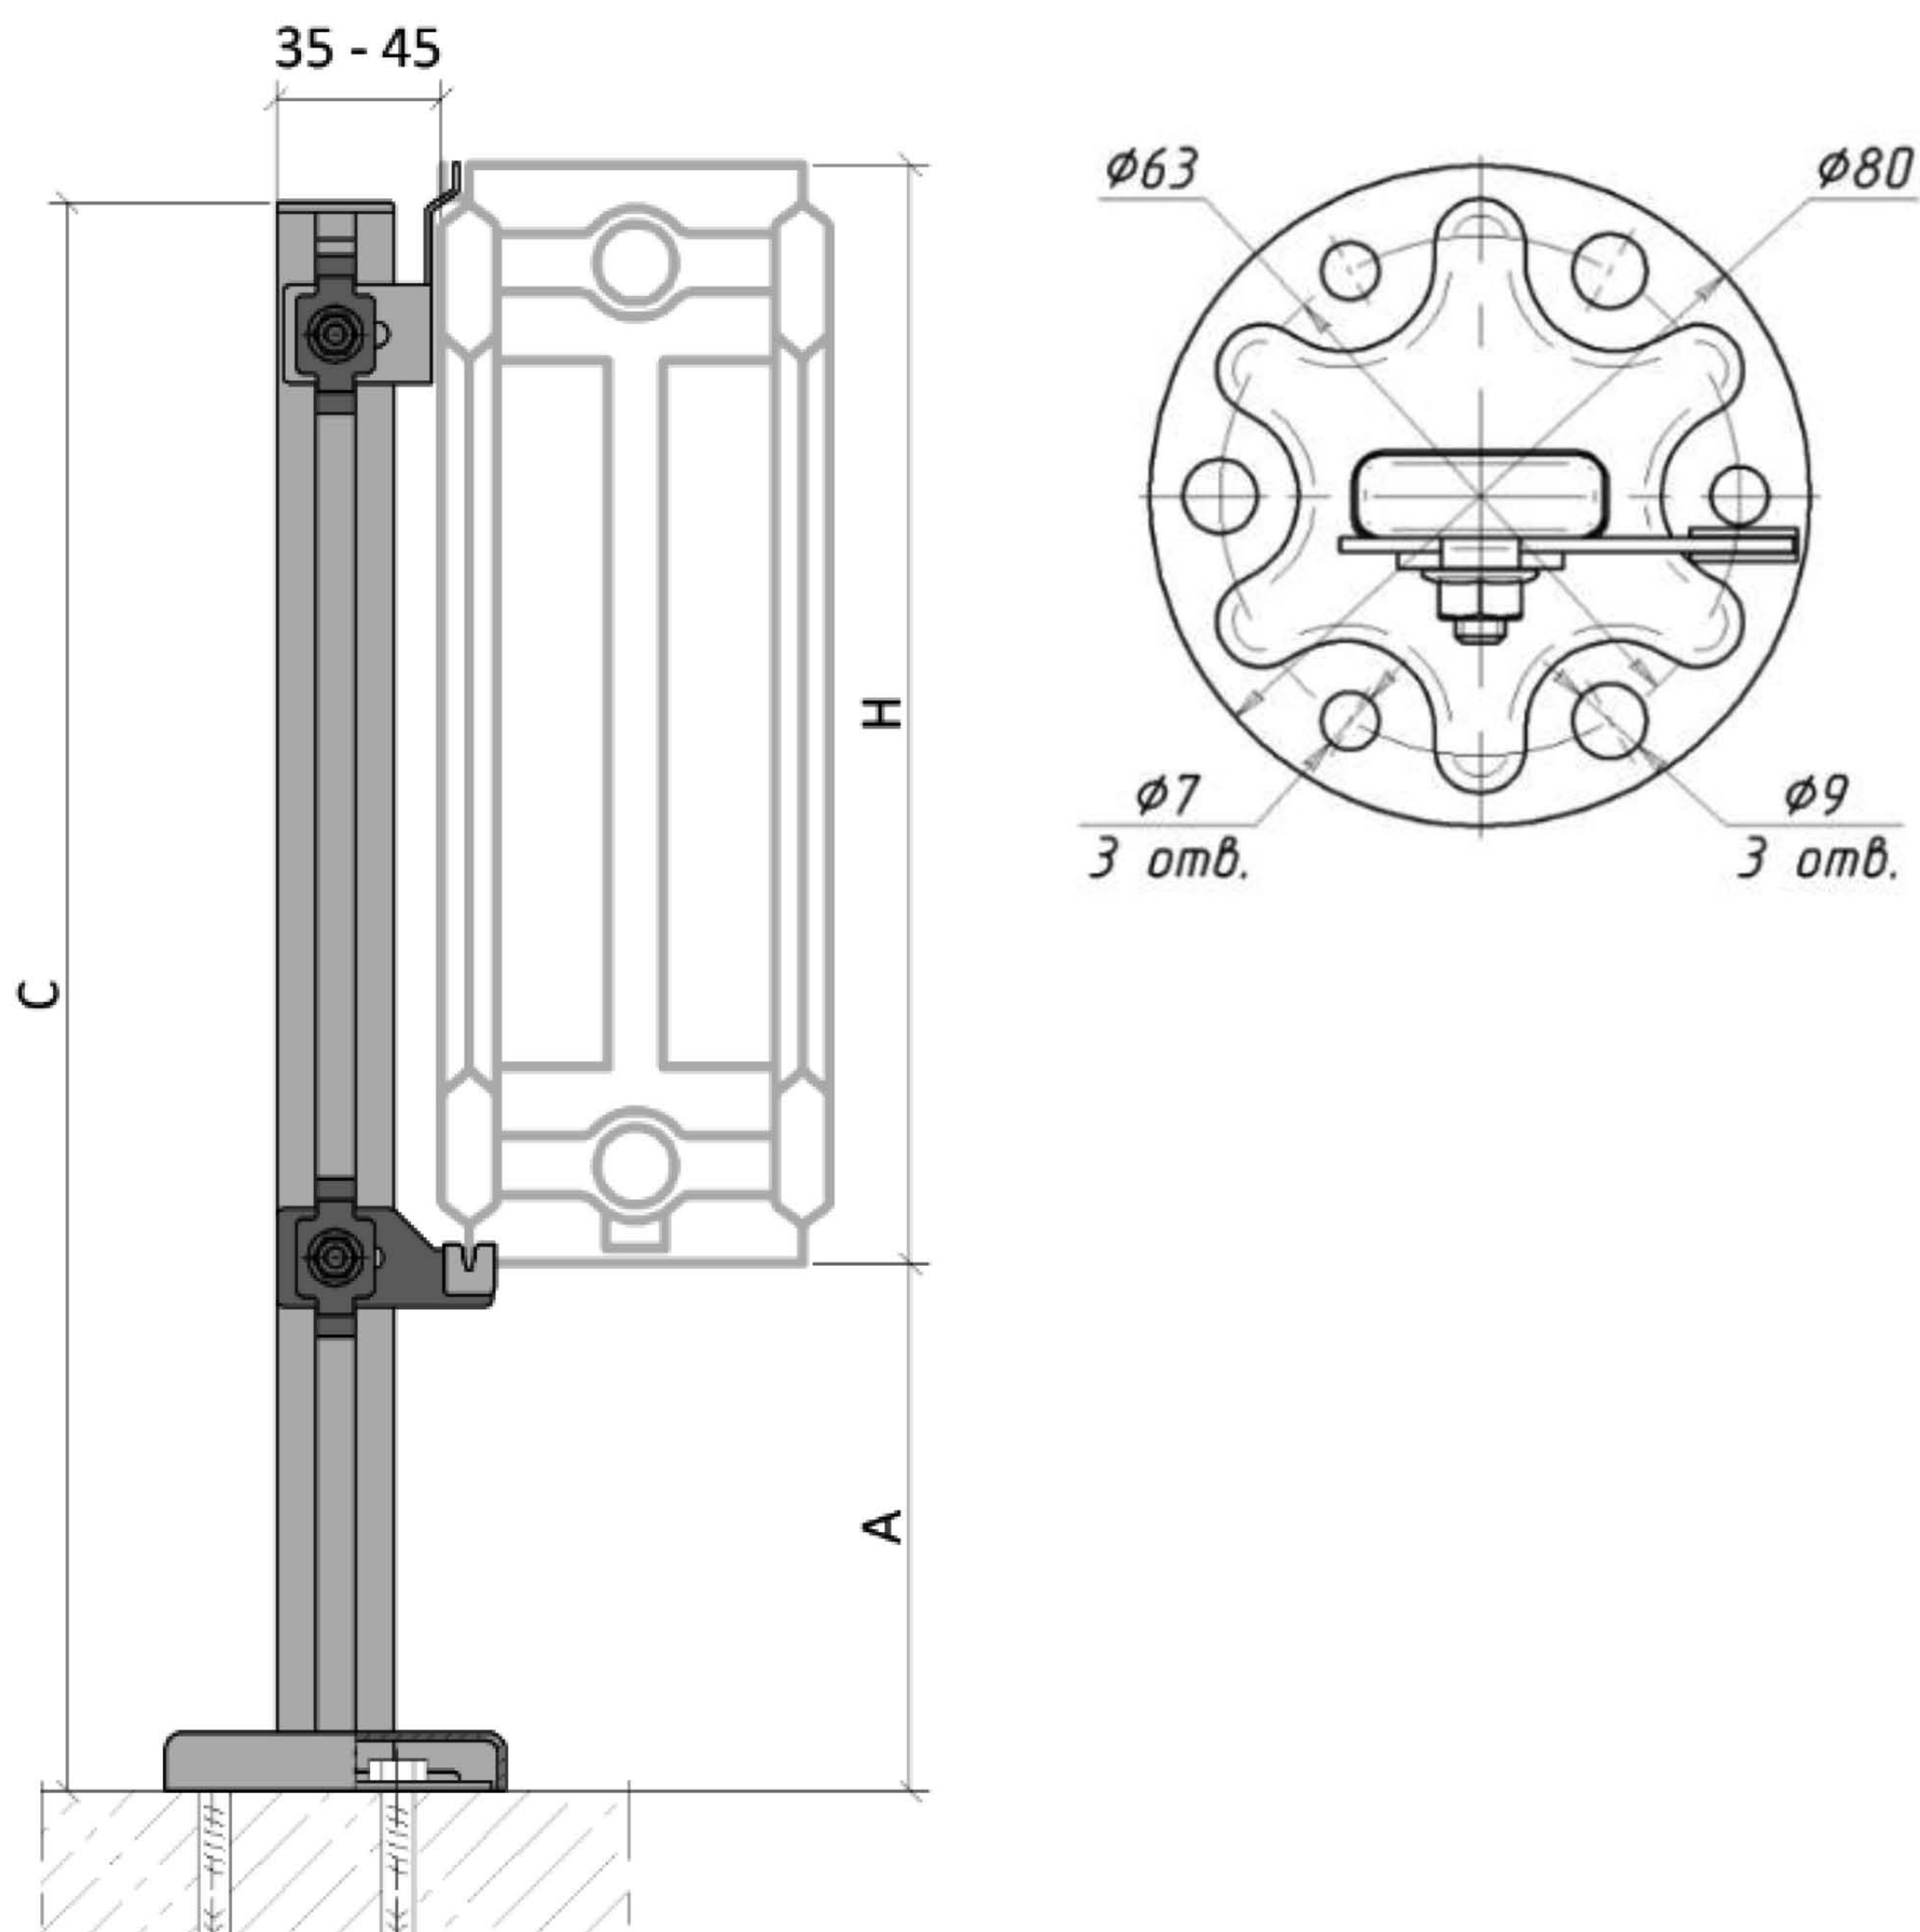

Комплектующие

Крепления

Напольный кронштейн КНС48 (с декоративной крышкой) (тип 20/21/22/30/33) (10 шт в уп), арт. КНС4850, КНС4870, КНС48100

Н, мм	Артикул	А, мм	С, мм
300	КНС4850	220	500
400		120	
500	КНС4870	220	700
600		120	
900	КНС48100	120	1000