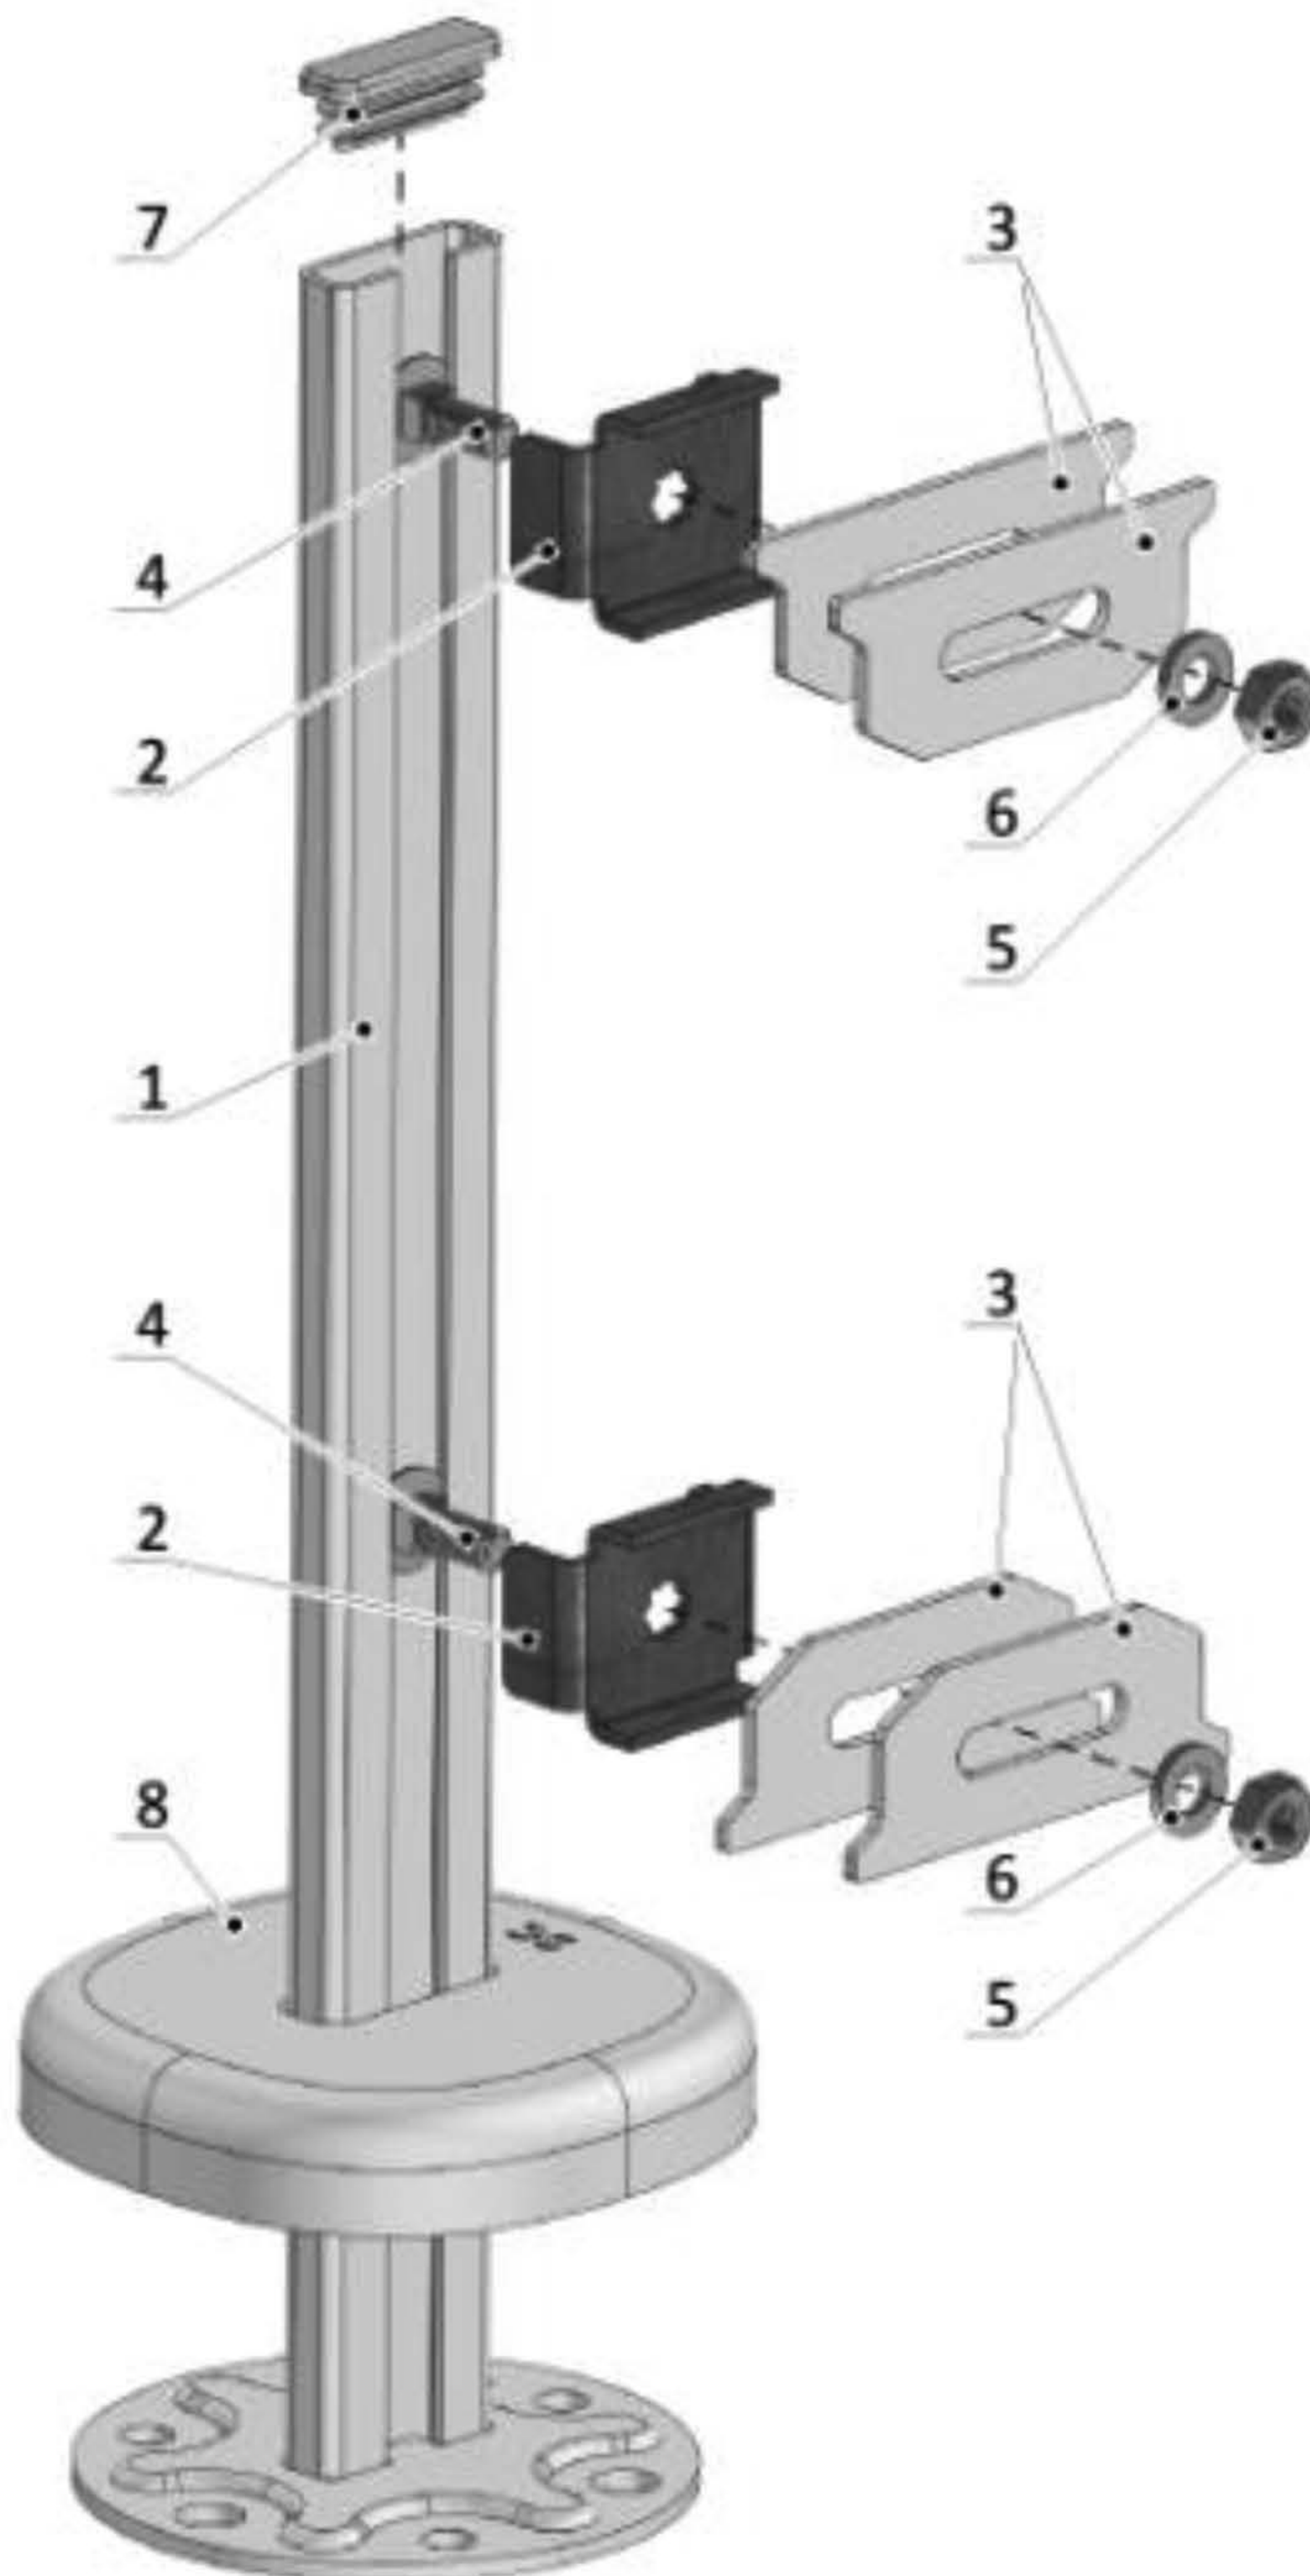

Комплектующие

Крепления

Напольный кронштейн КНС5 внутр. монт. (с декор. кр.) тип 20/22/30/33 (10 шт в уп), арт. КНС550, КНС570, КНС5100

Комплект поставки:

1. Стойка – 1 шт.
2. Обойма – 2 шт.
3. Планка – 4 шт..
4. Болт М6х16 – 2 шт.
5. Гайка М6 – 2 шт.
6. Шайба М6 – 2 шт.
7. Заглушка – 1 шт.
8. Крышка (87х87 мм), арт. PLK87-SC – 1 шт.