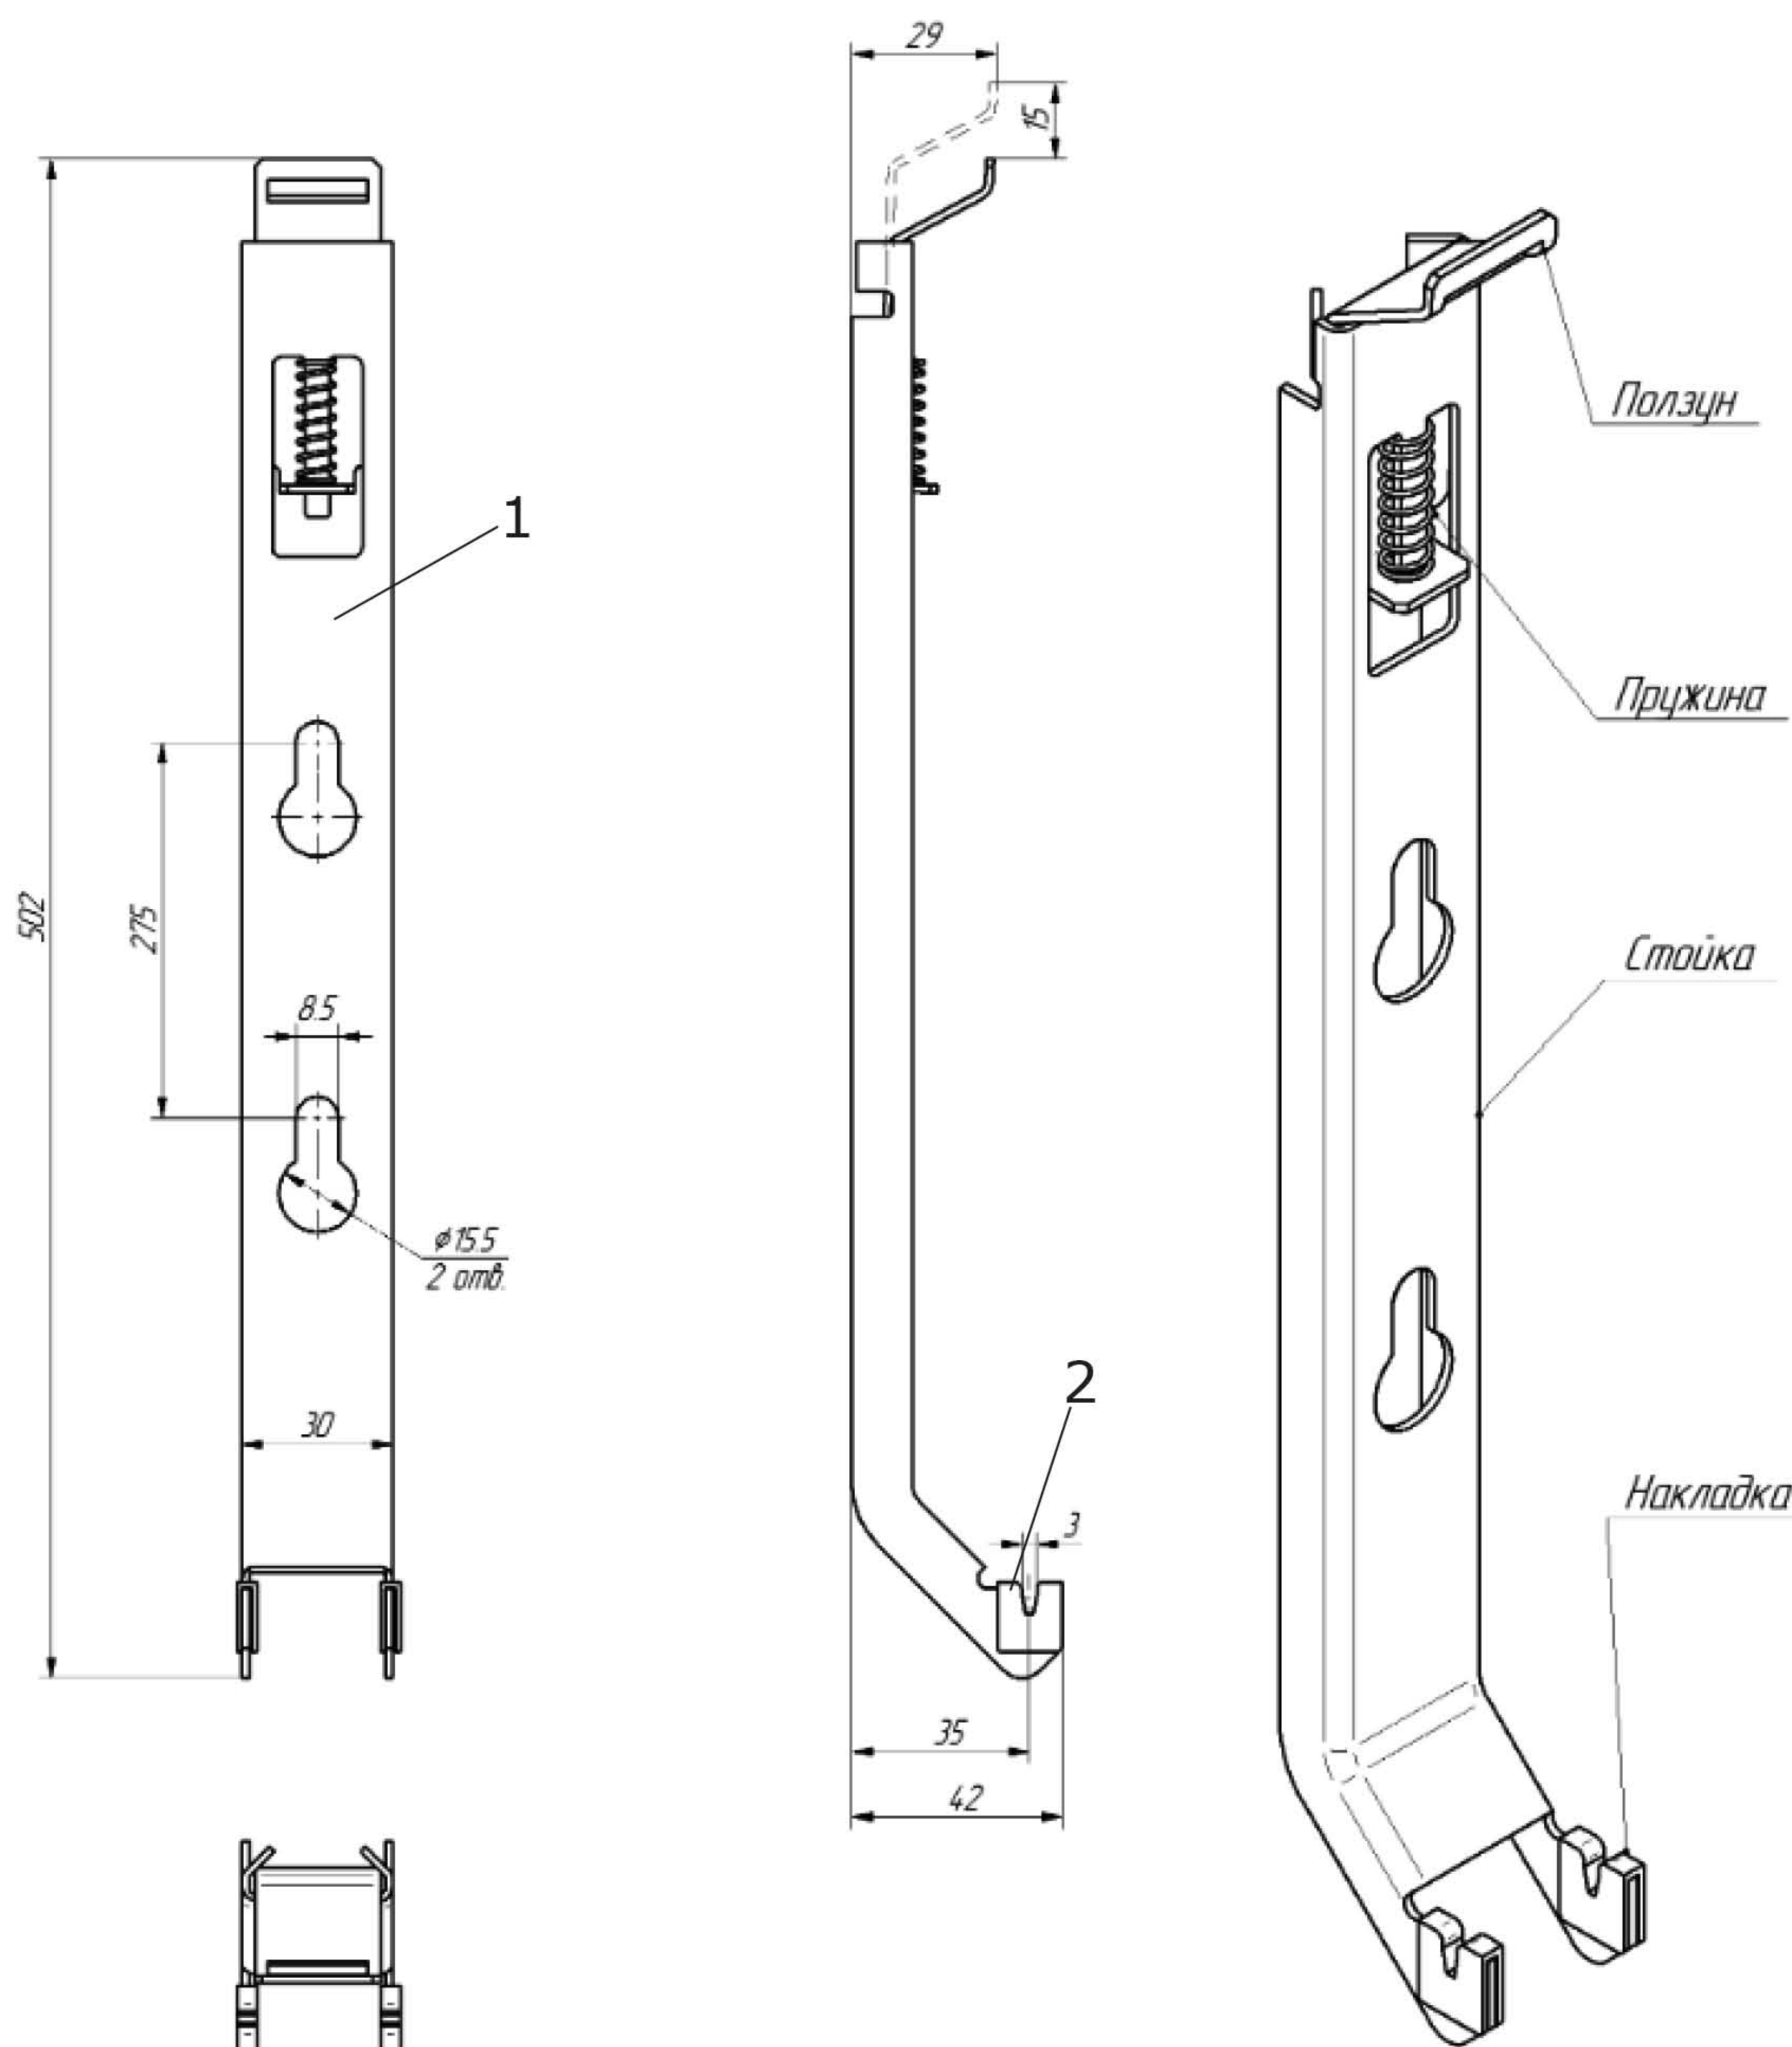

Комплектующие

Крепления

**Настенный кронштейн тип К15.4 с пласт. встав. (тип 20/21/22/30/33)
(10 шт. в уп.), арт. К15.4300, К15.4400, К15.4500, К15.4600, К15.4900**

Артикул	L, мм	H, мм
К15.4300	302	75
К15.4400	402	175
К15.4500	502	275
К15.4600	602	375
К15.4900	902	675

Комплект поставки:

1. Кронштейн -1 шт.
2. Накладка, арт. PLN20 – 2 шт.