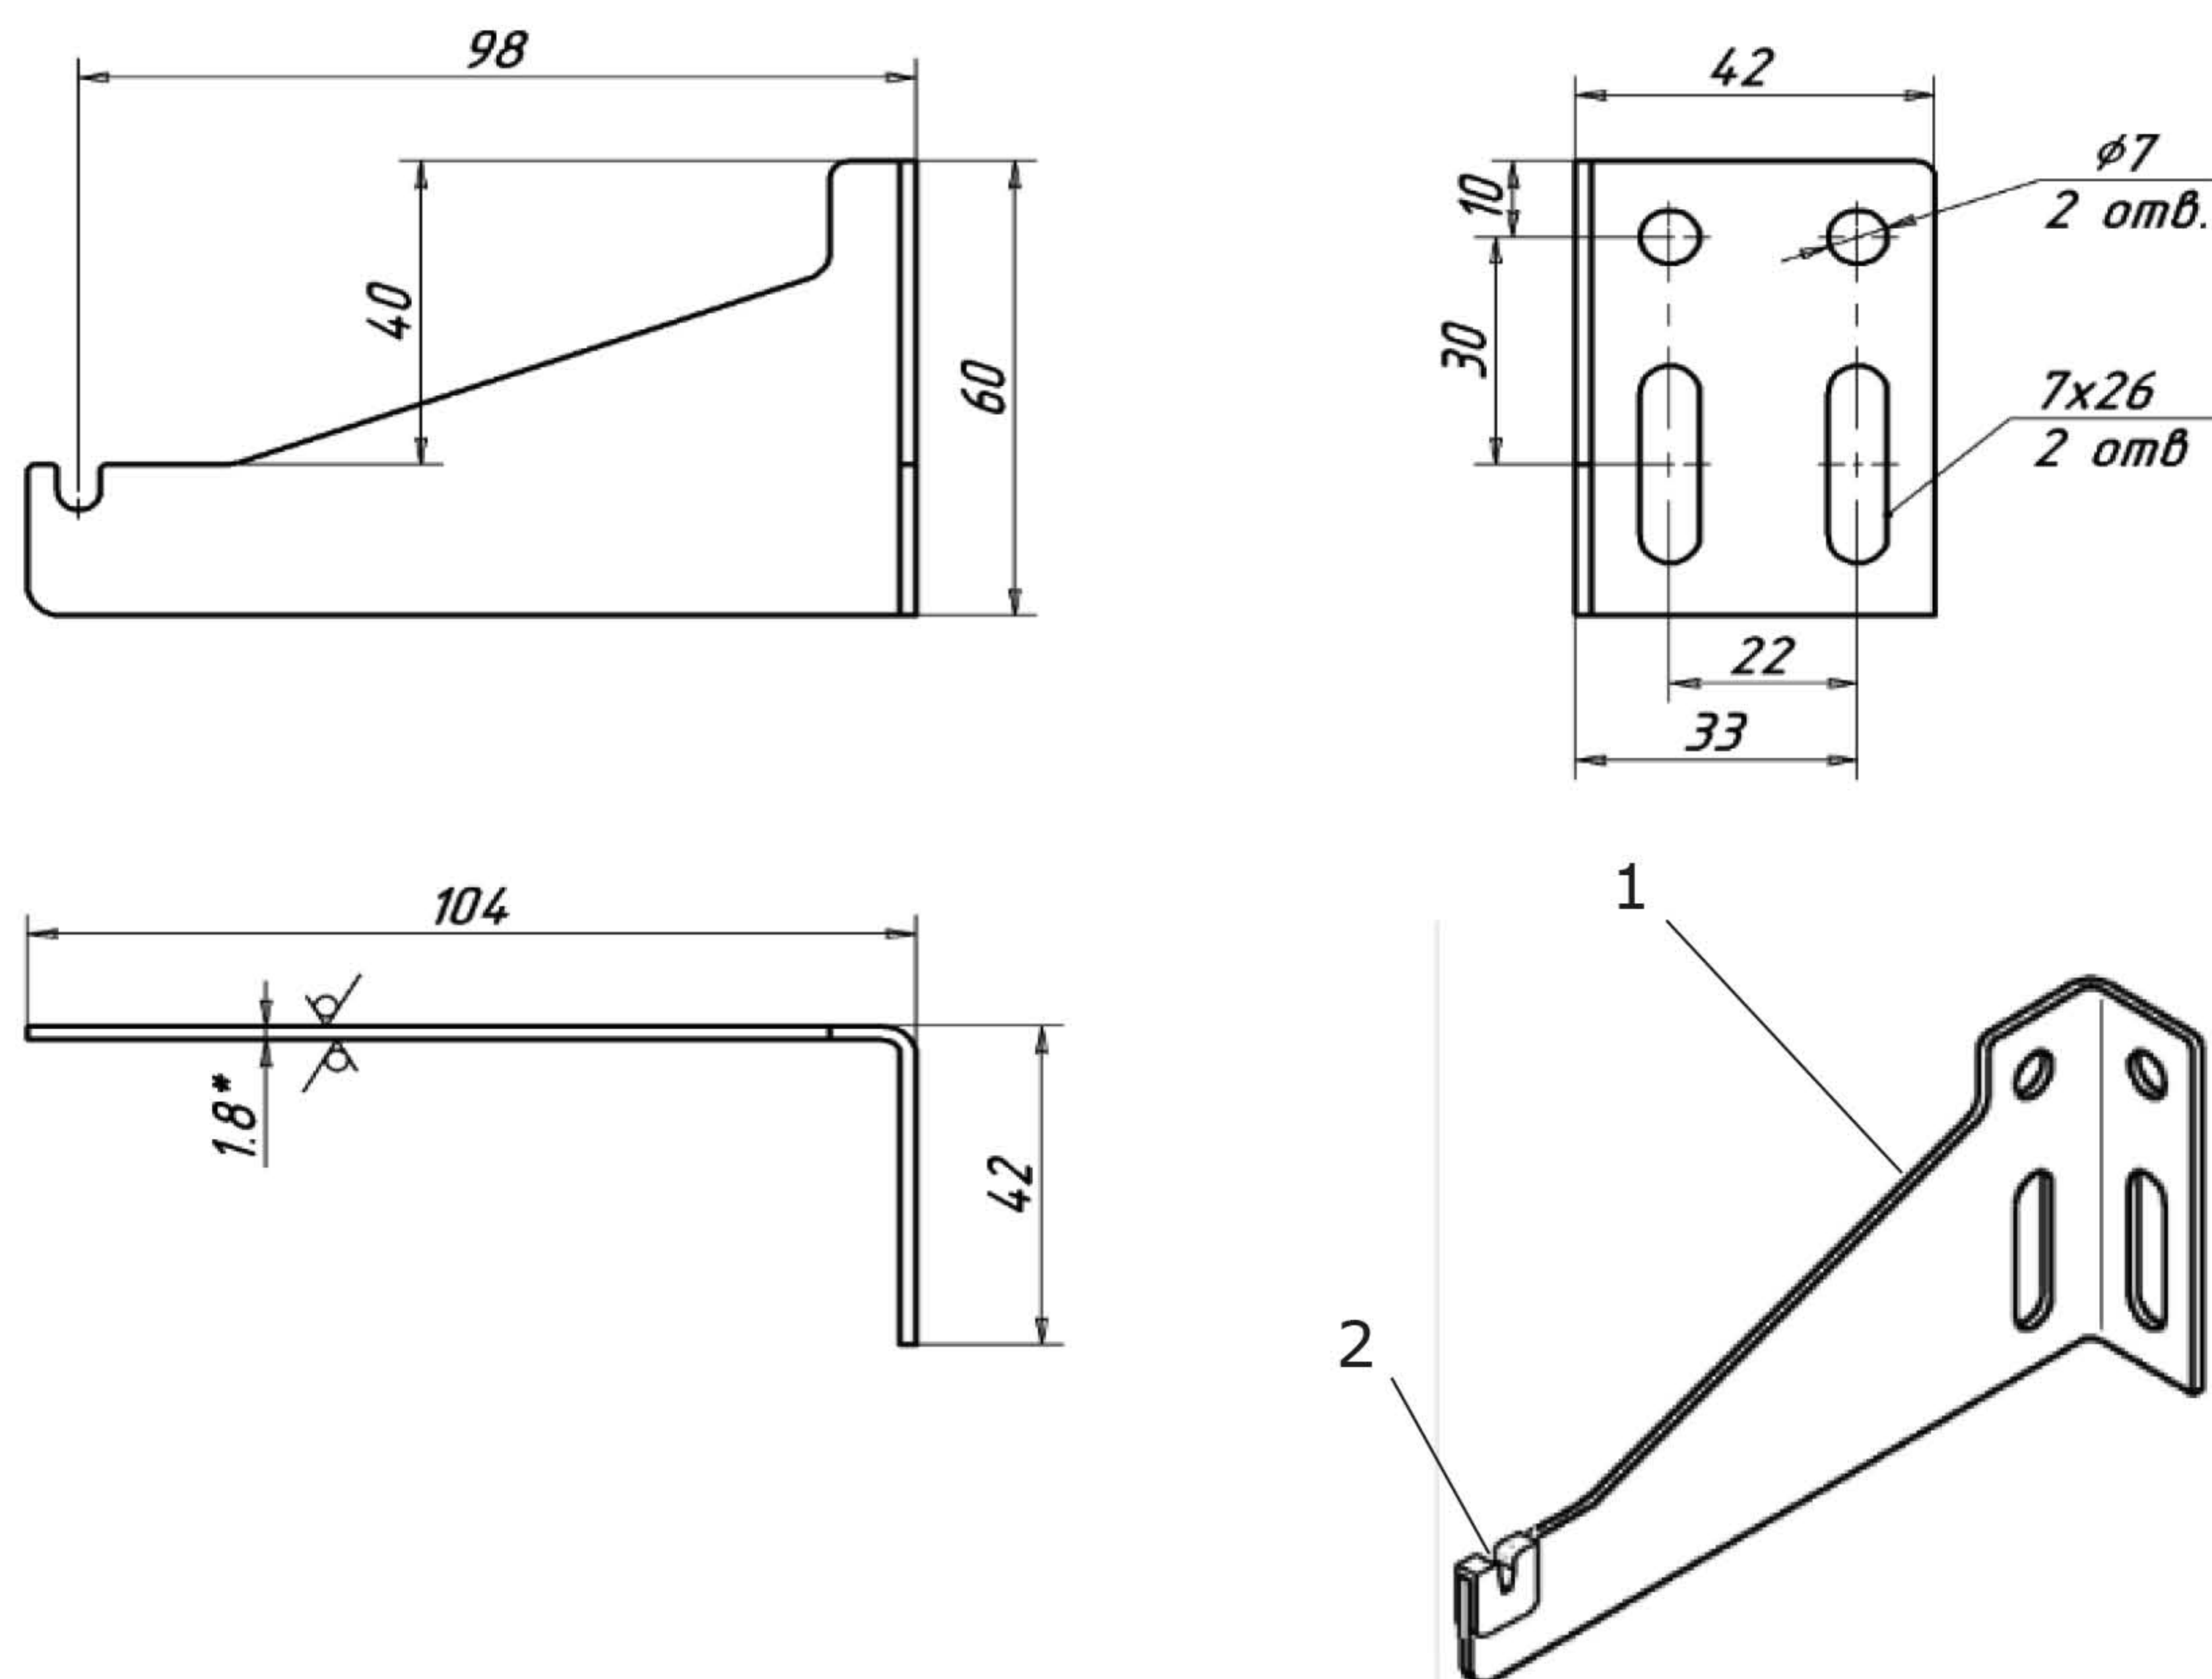

Комплектующие

Крепления

Настенный кронштейн К9.3 белый, 40мм с пласт. встав. для радиаторов >1.6м 10/11 типов (40 шт в уп), арт. К9.340

Комплект поставки:

1. Кронштейн -1 шт.
2. Накладка, арт. PLN20 – 1 шт.