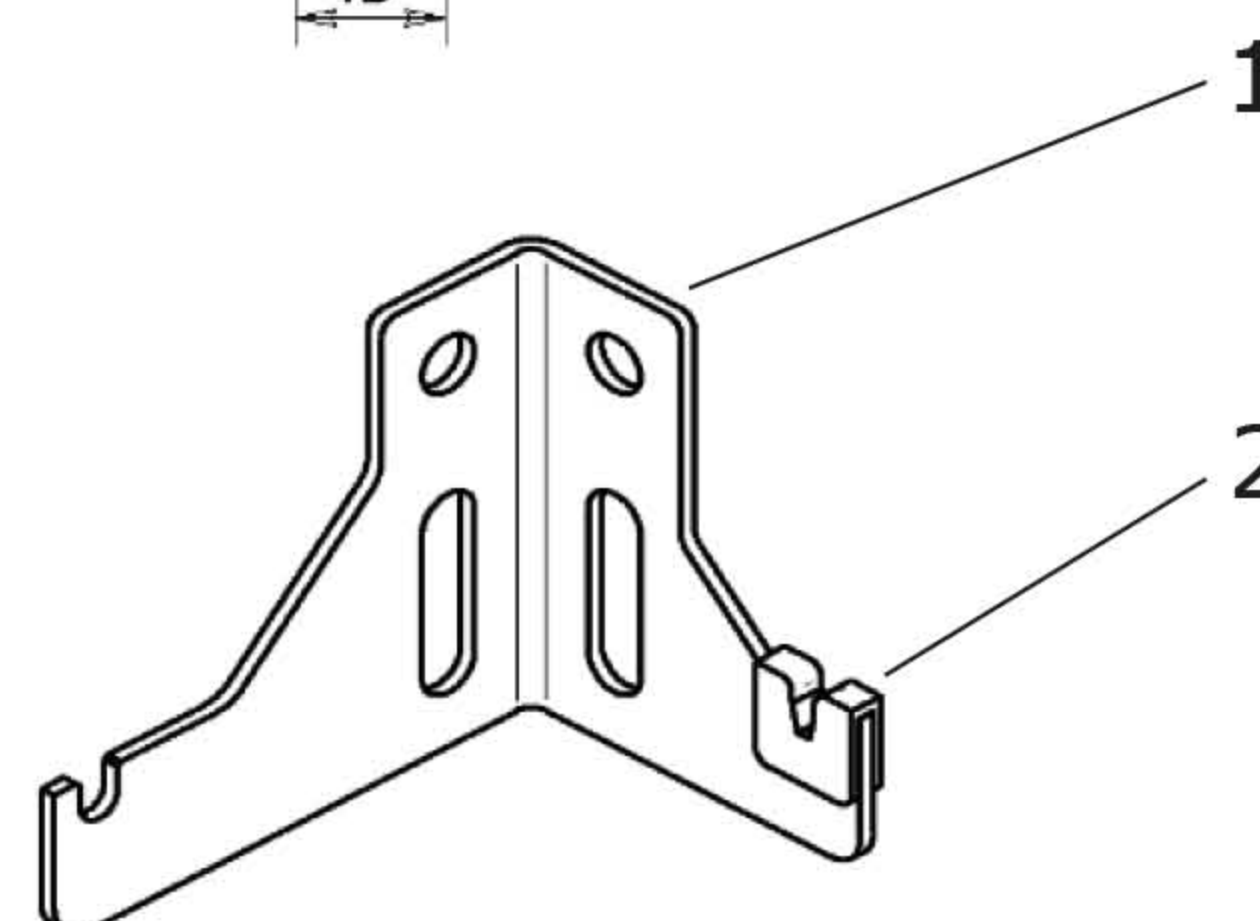

Комплектующие

Крепления

Настенный кронштейн K9.2, оцинкованный, с пласт. встав. для 10/11 типов (40 шт. в уп.), арт. K9.2L, K9.2R

K9.2R