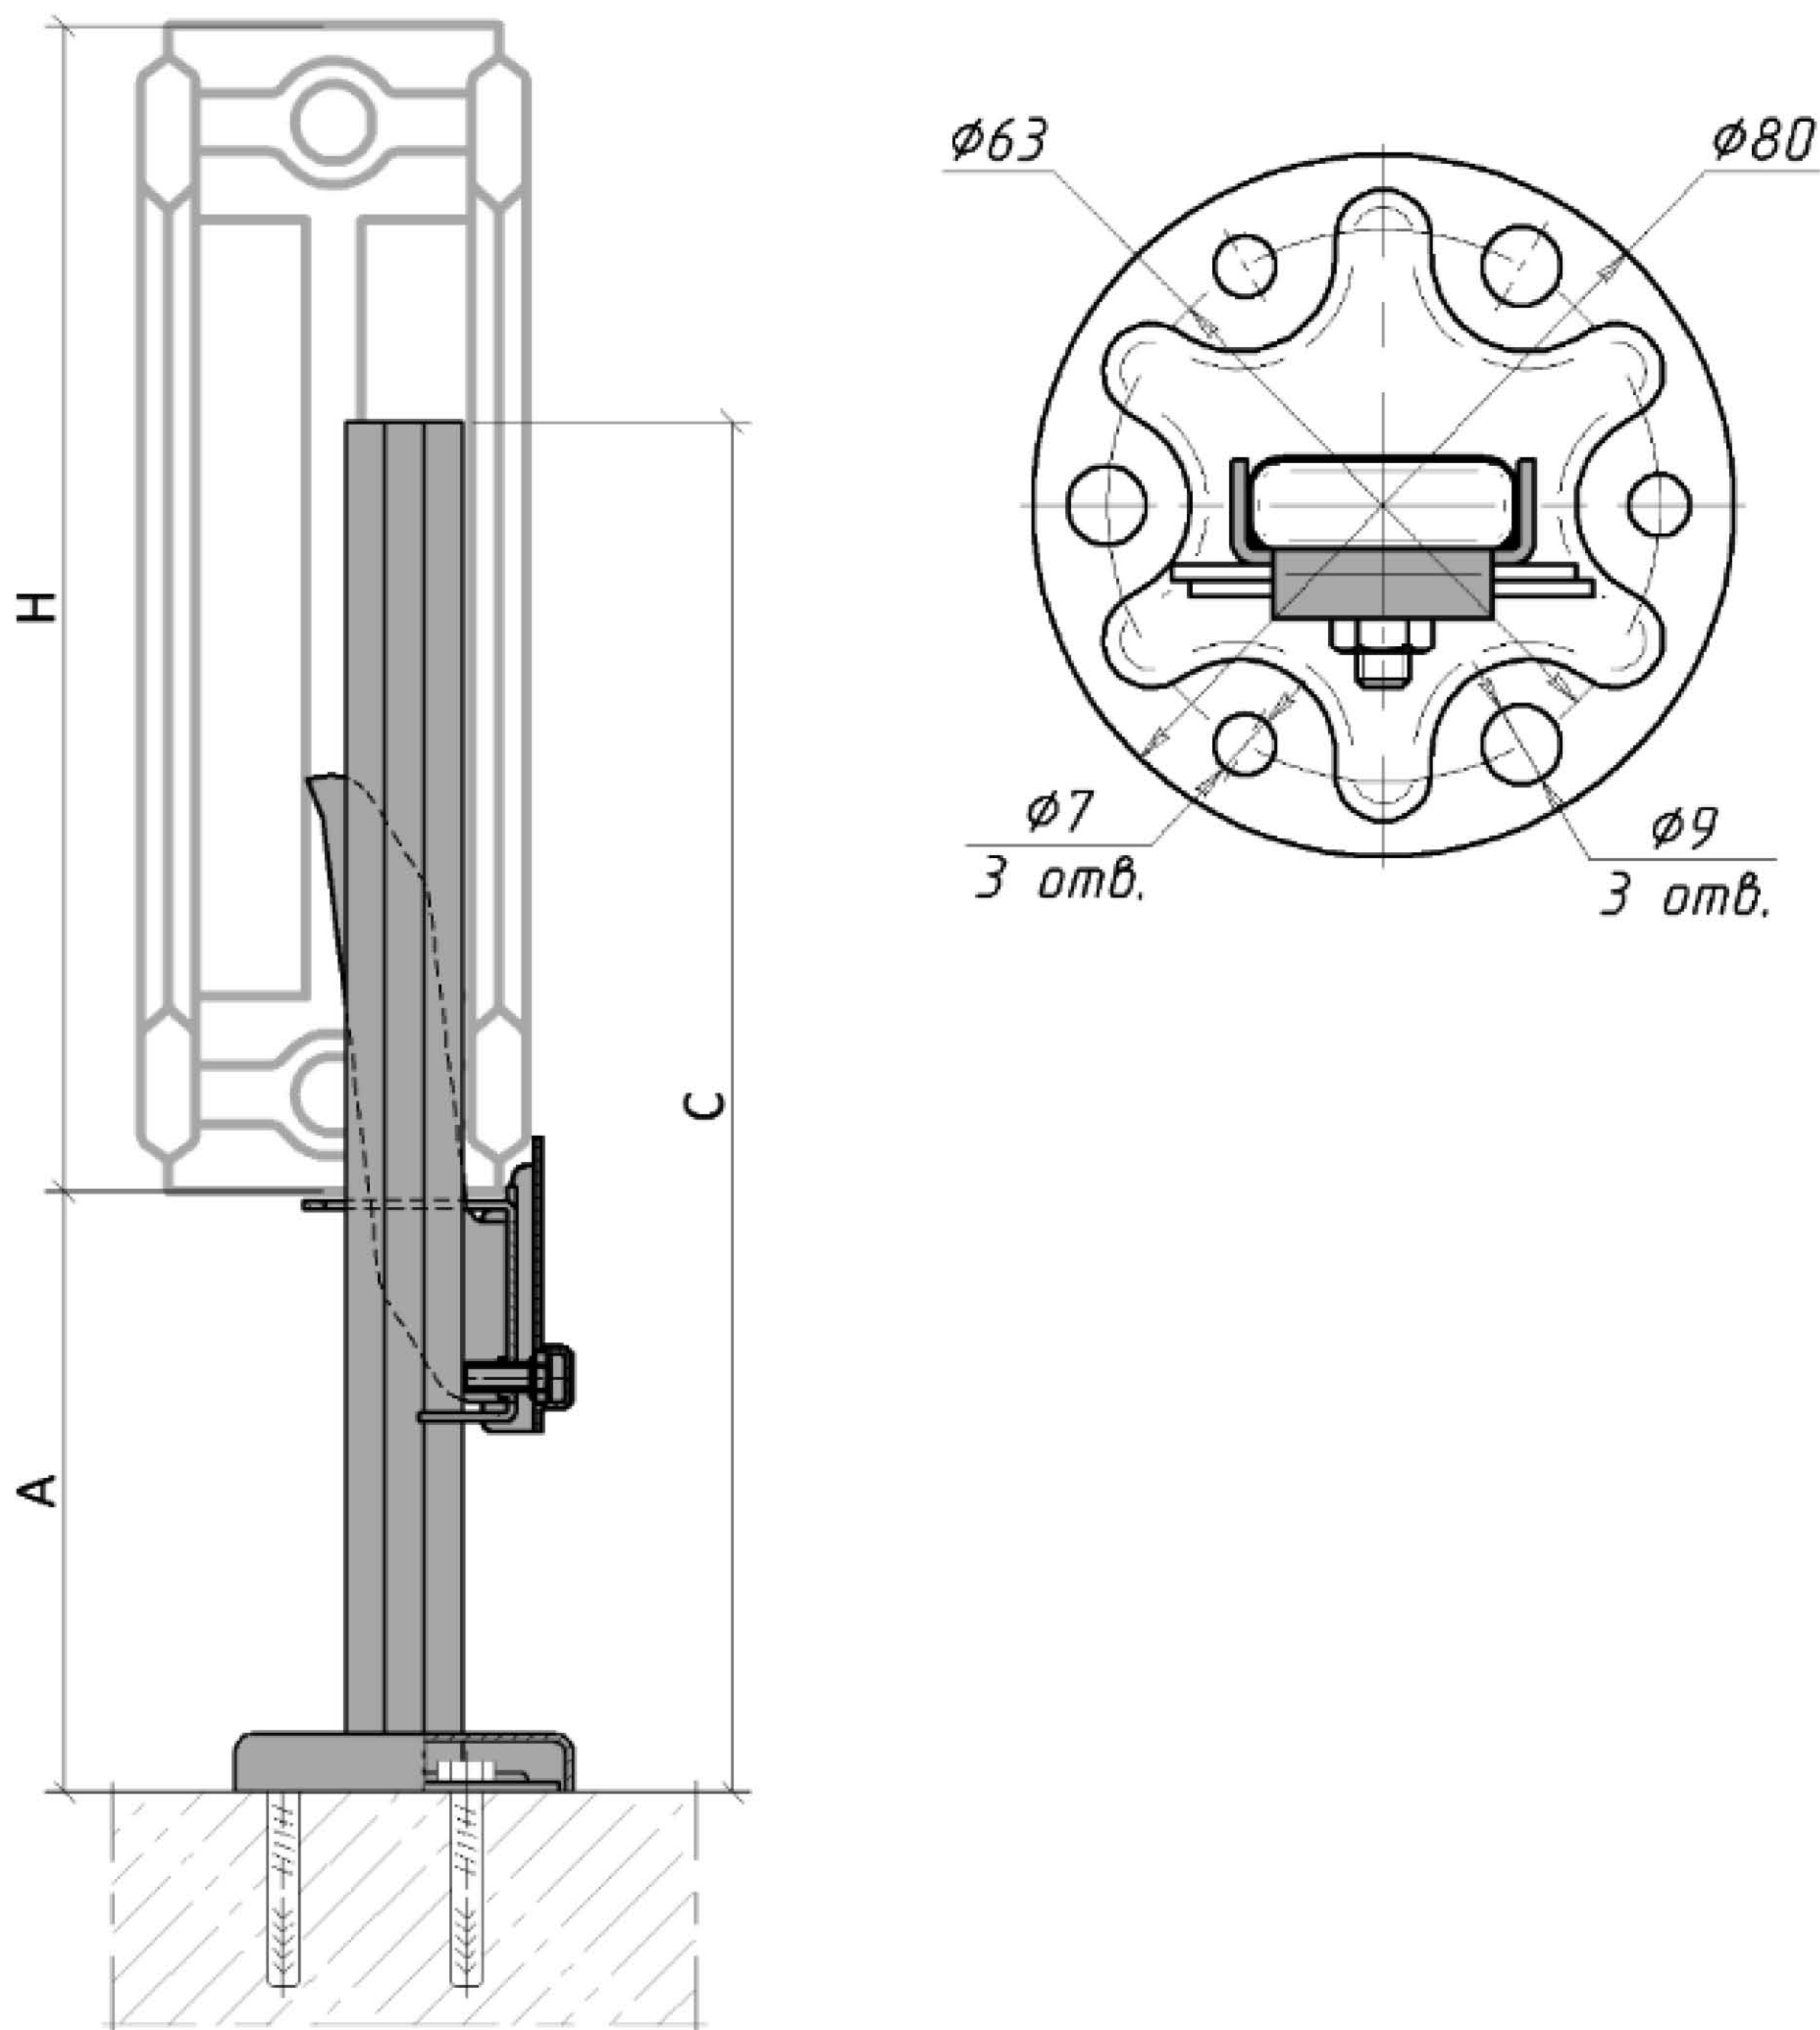

Комплектующие

Крепления

Напольный кронштейн тип К31.35 ВН 400-600/120, (без крепежа к полу)
(тип 11/21/22/33) (10 шт в уп), арт. К31.35

Н, мм	Артикул	А, мм	С, мм
300	К31.35	150	350
400			
500	К31.35	100	350
600