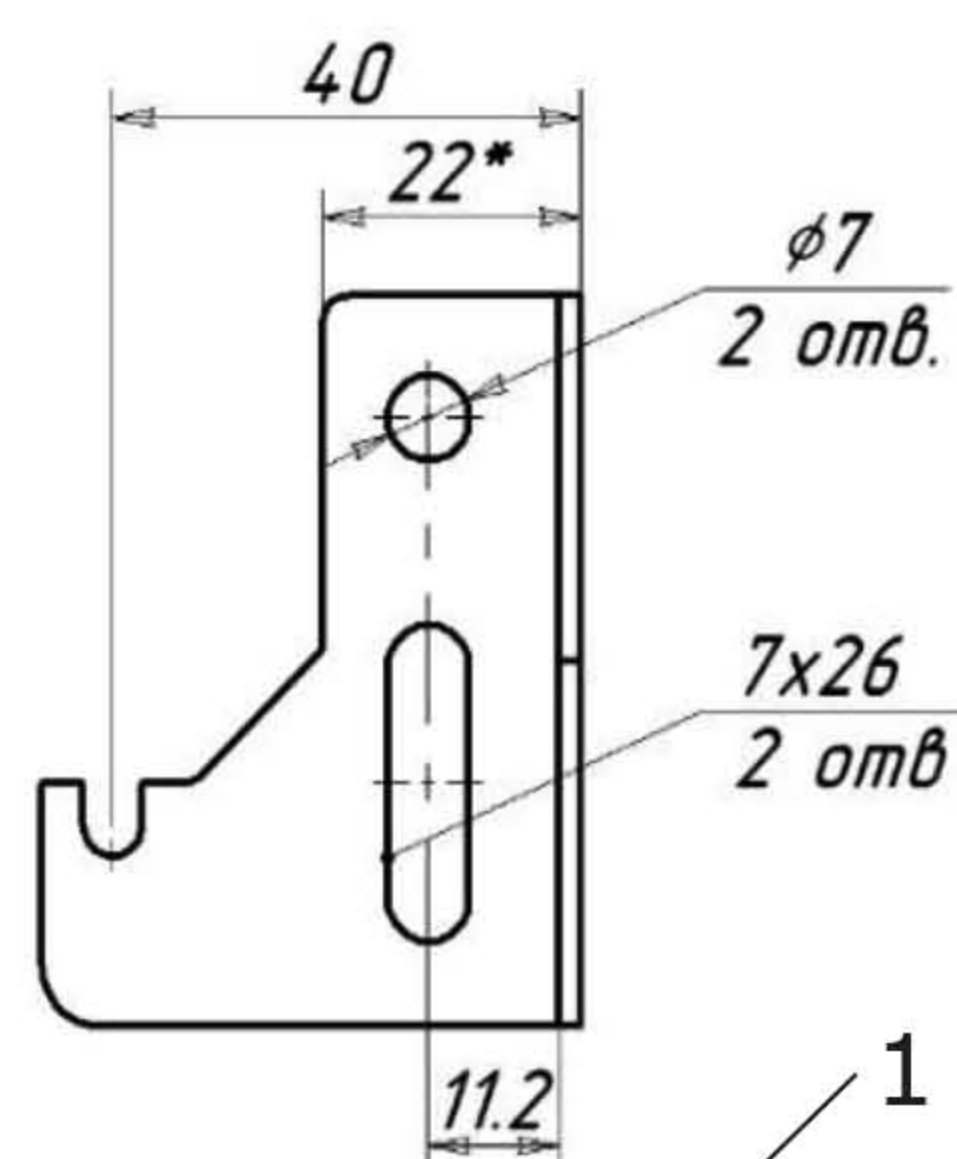

K9.2L

Комплект поставки:

1. Кронштейн – 1 шт.
2. Накладка, арт. PLN20 – 1 шт.